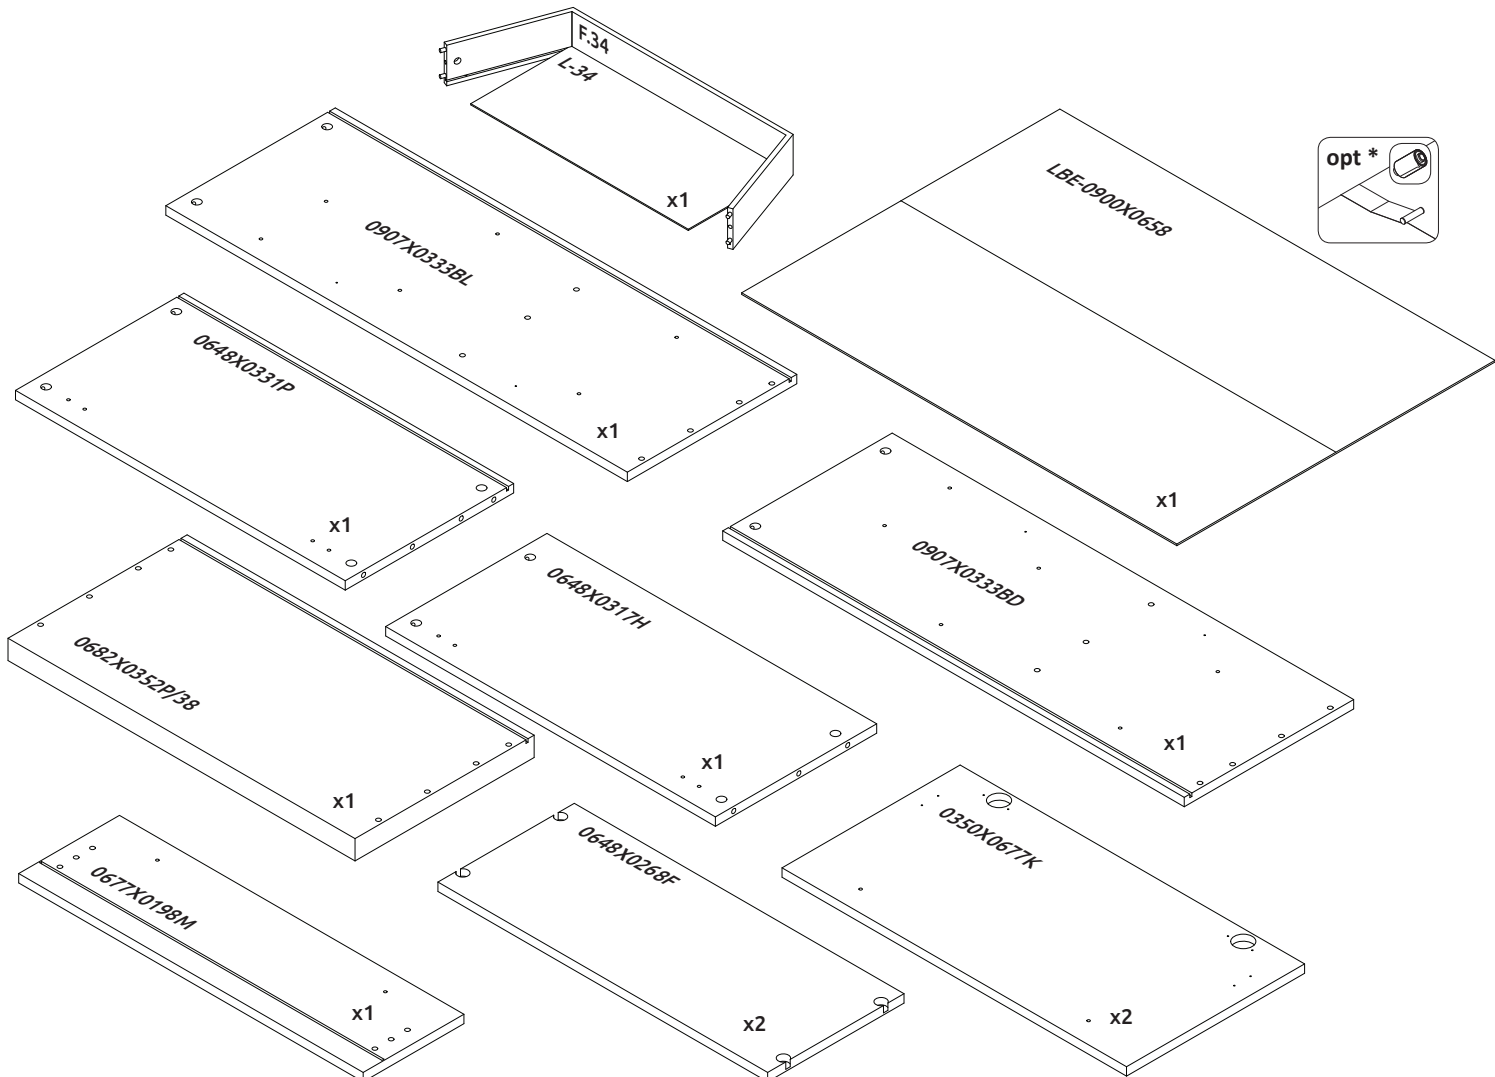

RIO-CPL21
 LHW - 682x1024x352
 41759 30.01.2019

1

6

7

9

15

16

**РУССКИЙ**