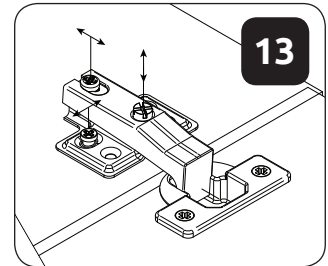

RIO-CPL21
 LHW - 682x1024x352
 41759 30.01.2019

1

6

7

9

15

16

**РУССКИЙ**