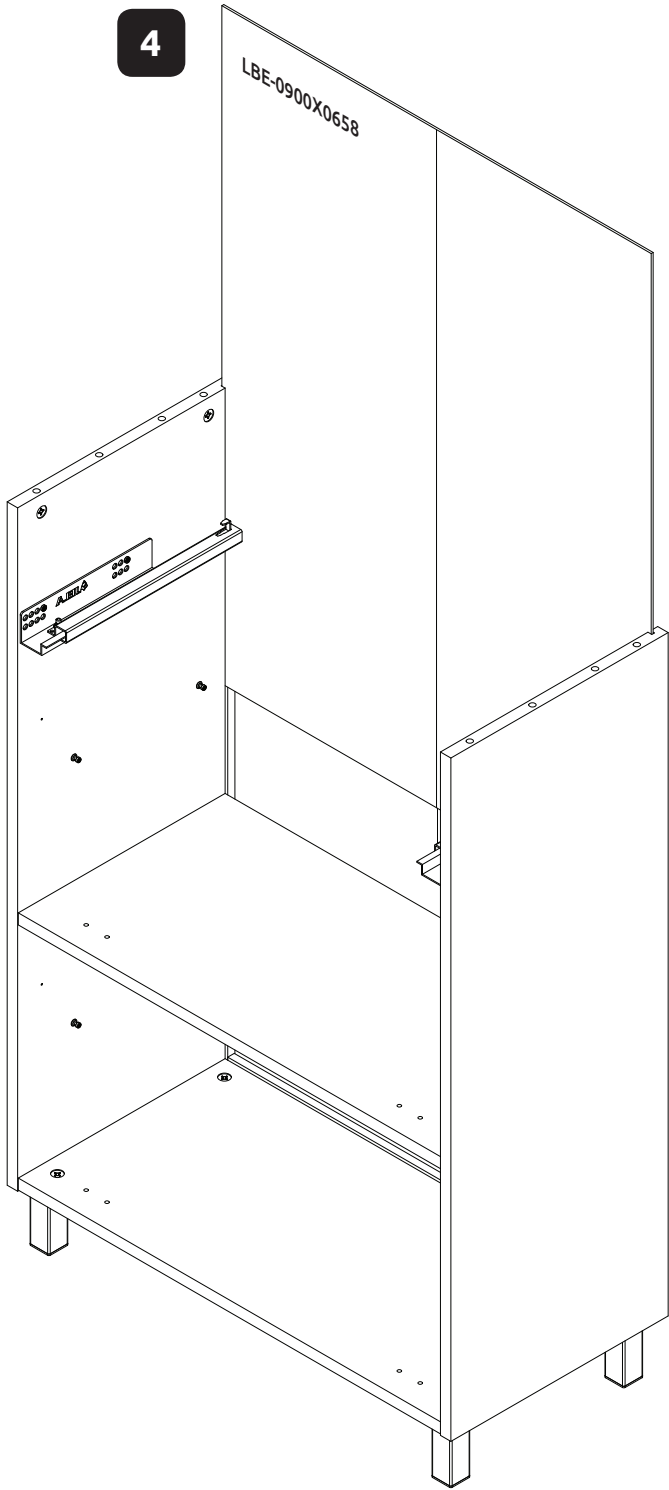

RIO-CPL21
 LHW - 682x1024x352
 41759 30.01.2019

1

6

7

9

15

16

**РУССКИЙ**