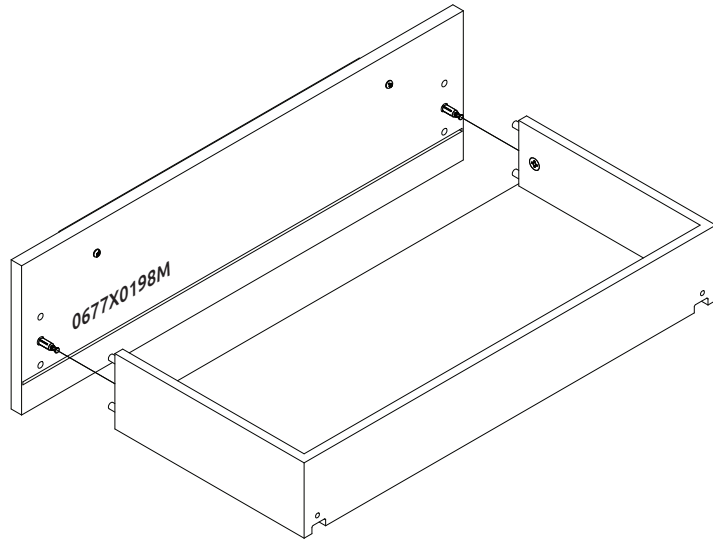

RIO-CPL21
 LHW - 682x1024x352
 41759 30.01.2019

1

6

7

9

15

16

**РУССКИЙ**