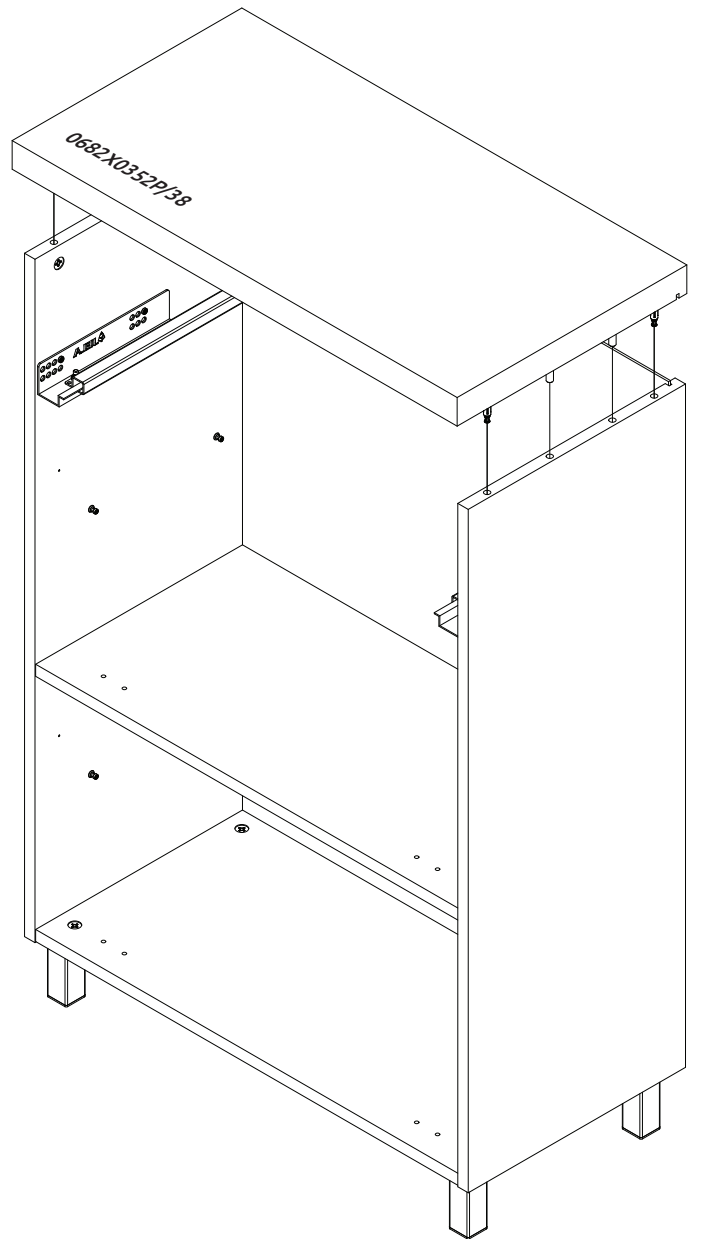

RIO-CPL21
 LHW - 682x1024x352
 41759 30.01.2019

1

6

7

9

15

16

**РУССКИЙ**