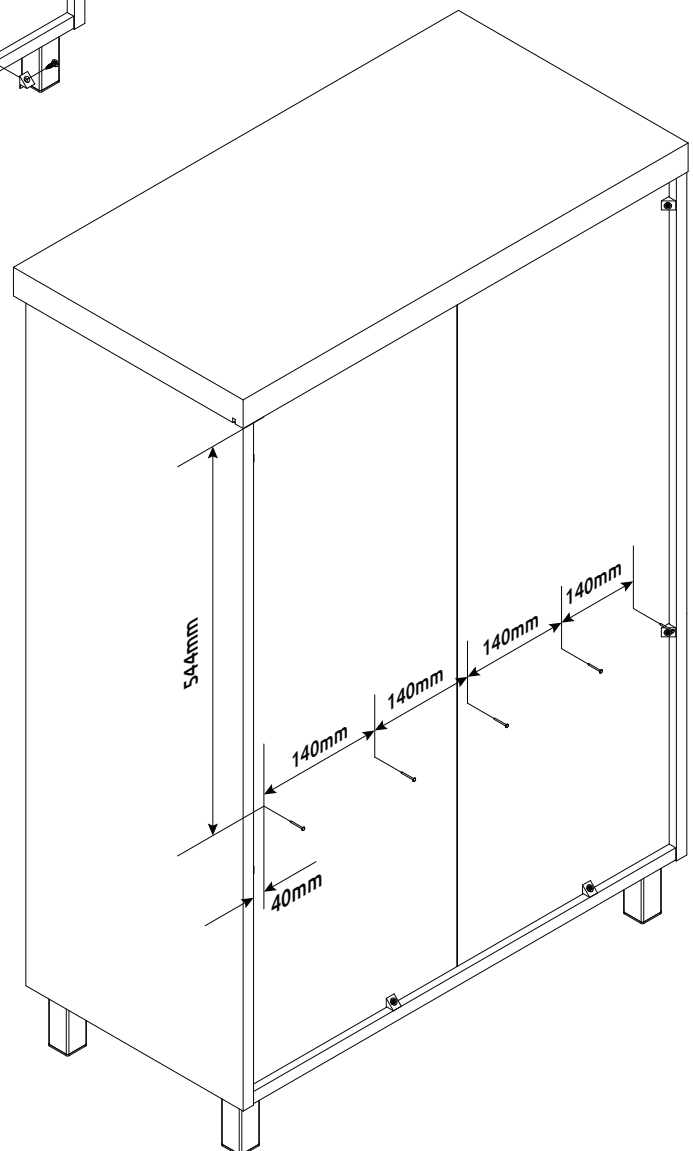

RIO-CPL21
 LHW - 682x1024x352
 41759 30.01.2019

1

6

7

9

15

16

**РУССКИЙ**