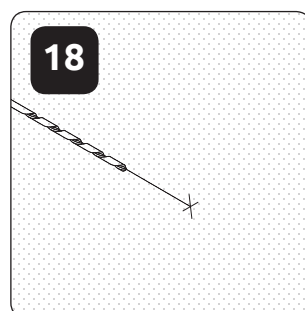

RIO-CPL21
 LHW - 682x1024x352
 41759 30.01.2019

1

6

7

9

15

16

**РУССКИЙ**