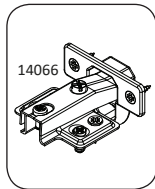

RIO-CPL21
 LHW - 682x1024x352
 41759 30.01.2019

1

6

7

9

15

16

**РУССКИЙ**