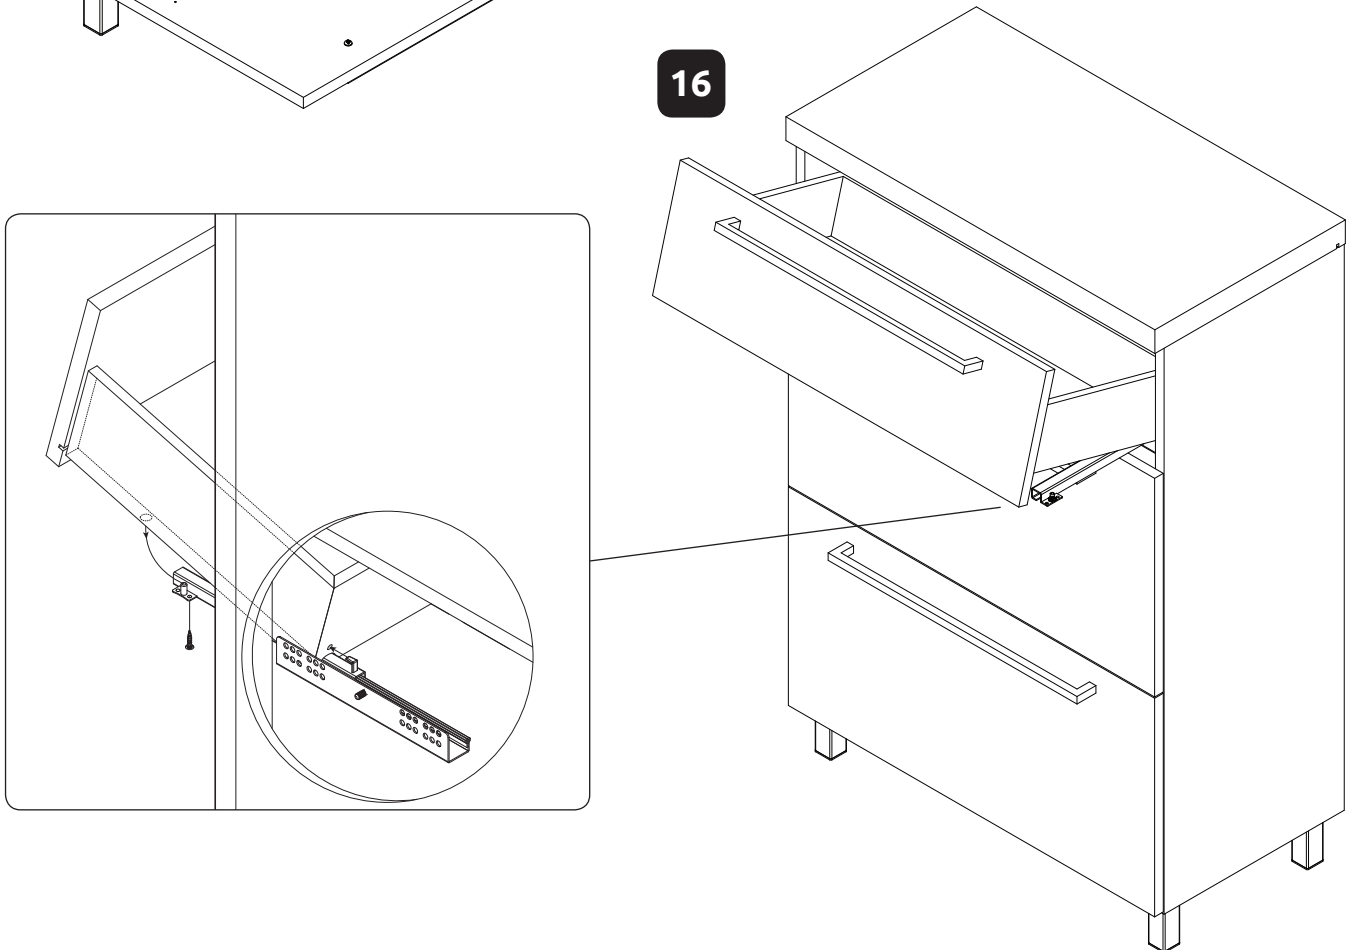

RIO-CPL21
 LHW - 682x1024x352
 41759 30.01.2019

1

6

7

9

15

16

**РУССКИЙ**