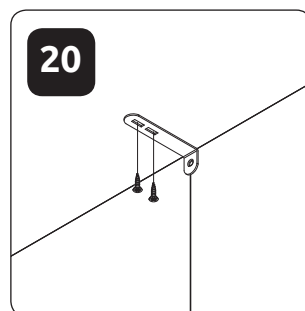

RIO-CPL21
 LHW - 682x1024x352
 41759 30.01.2019

1

6

7

9

15

16

**РУССКИЙ**