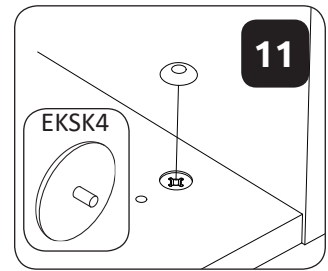

RIO-CPL21
 LHW - 682x1024x352
 41759 30.01.2019

1

6

7

9

15

16

**РУССКИЙ**