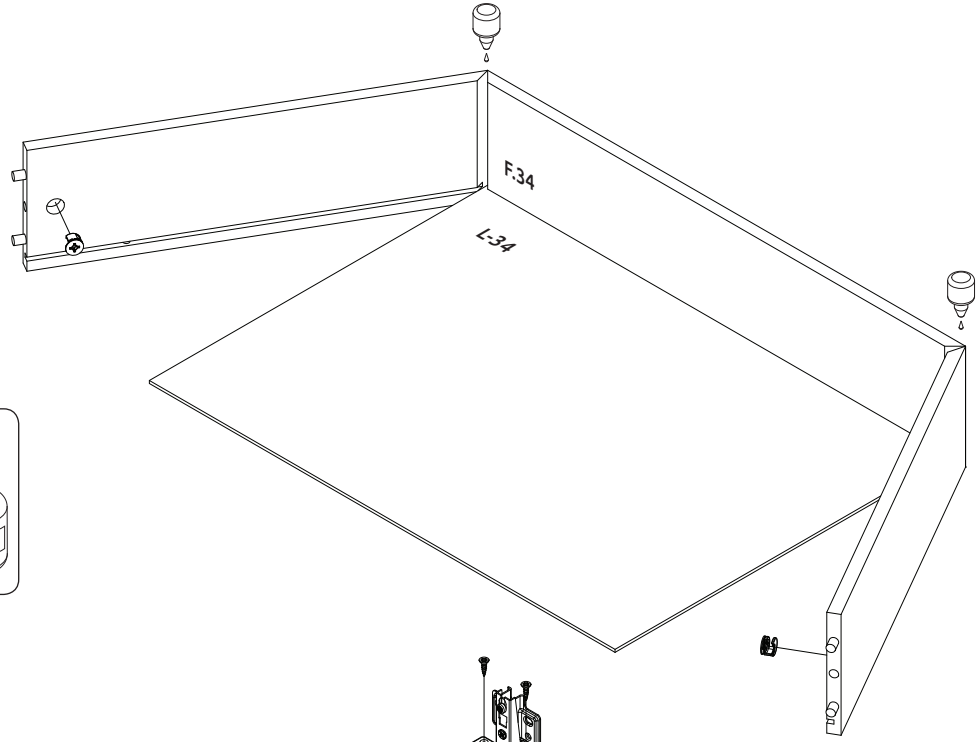

RIO-CPL21
 LHW - 682x1024x352
 41759 30.01.2019

1

6

7

9

15

16

**РУССКИЙ**