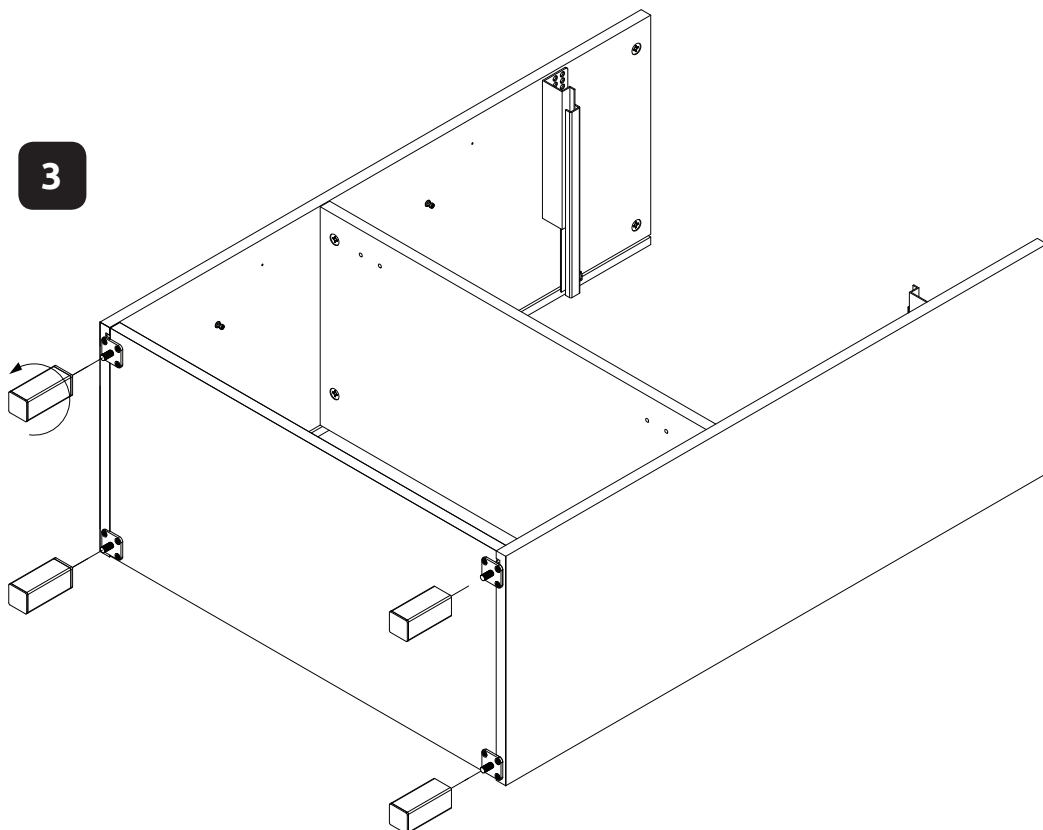

RIO-CPL21
 LHW - 682x1024x352
 41759 30.01.2019

1

6

7

9

15

16

**РУССКИЙ**