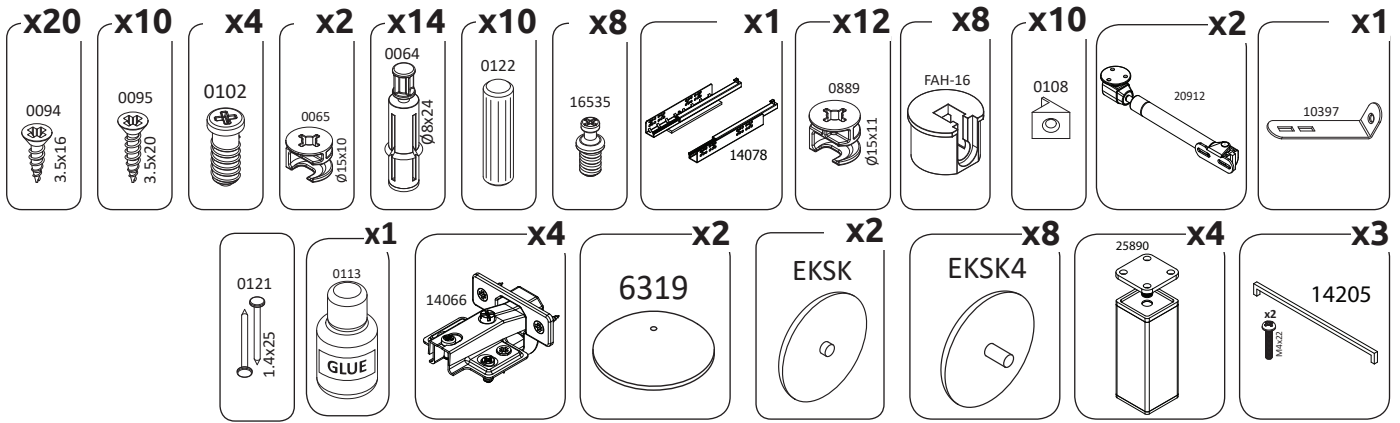

RIO-CPL21
 LHW - 682x1024x352
 41759 30.01.2019

1

6

7

9

15

16

**РУССКИЙ**