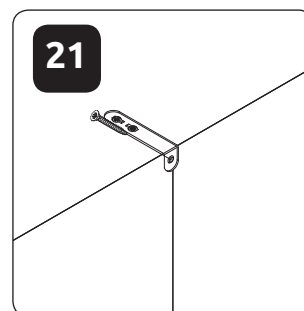

RIO-CPL21
 LHW - 682x1024x352
 41759 30.01.2019

1

6

7

9

15

16

**РУССКИЙ**