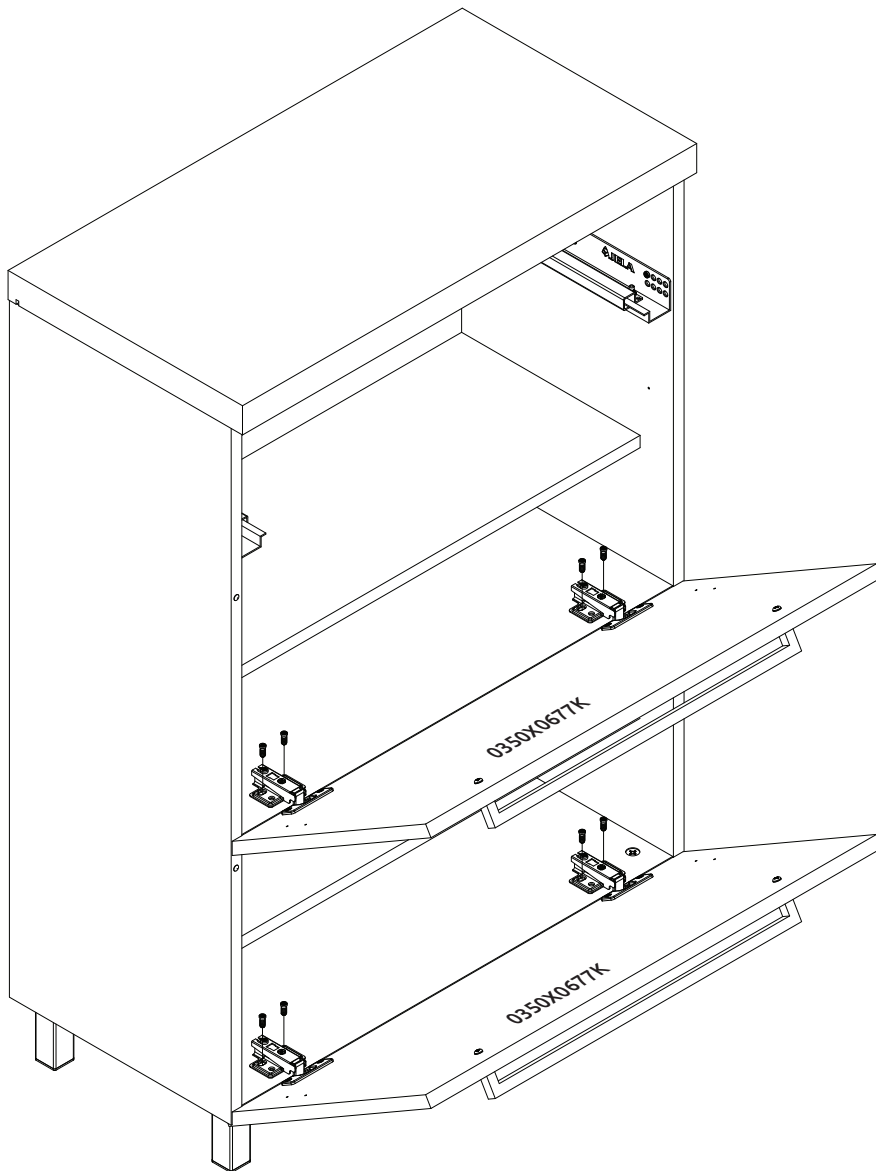

RIO-CPL21
 LHW - 682x1024x352
 41759 30.01.2019

1

6

7

9

15

16

**РУССКИЙ**