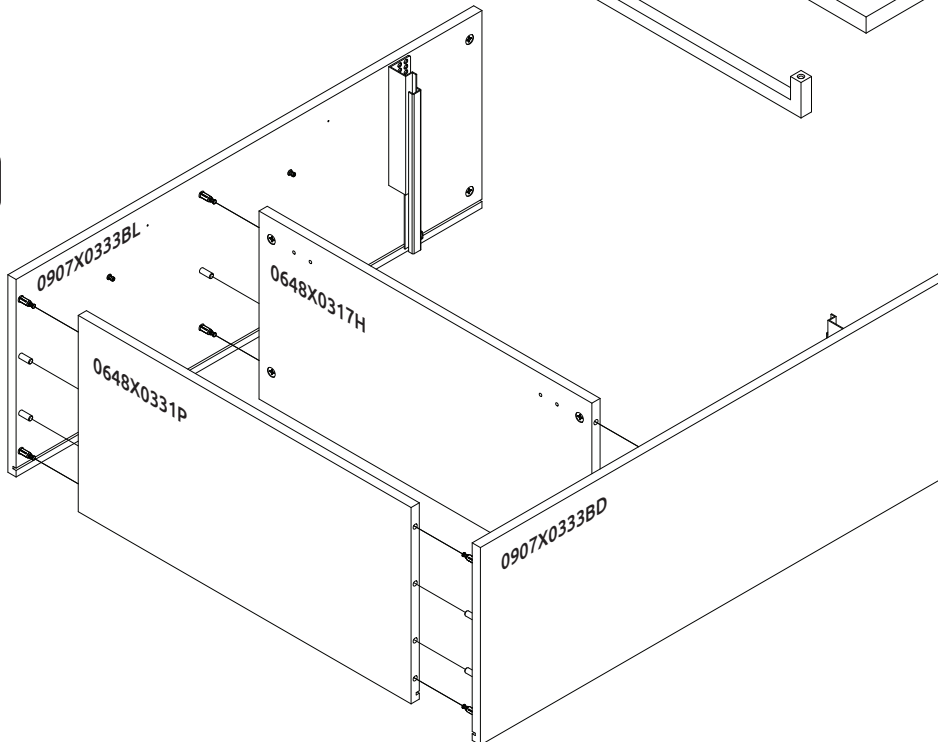

RIO-CPL21
 LHW - 682x1024x352
 41759 30.01.2019

1

6

7

9

15

16

**РУССКИЙ**