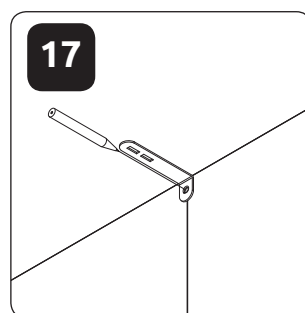

RIO-CPL21
 LHW - 682x1024x352
 41759 30.01.2019

1

6

7

9

15

16

**РУССКИЙ**