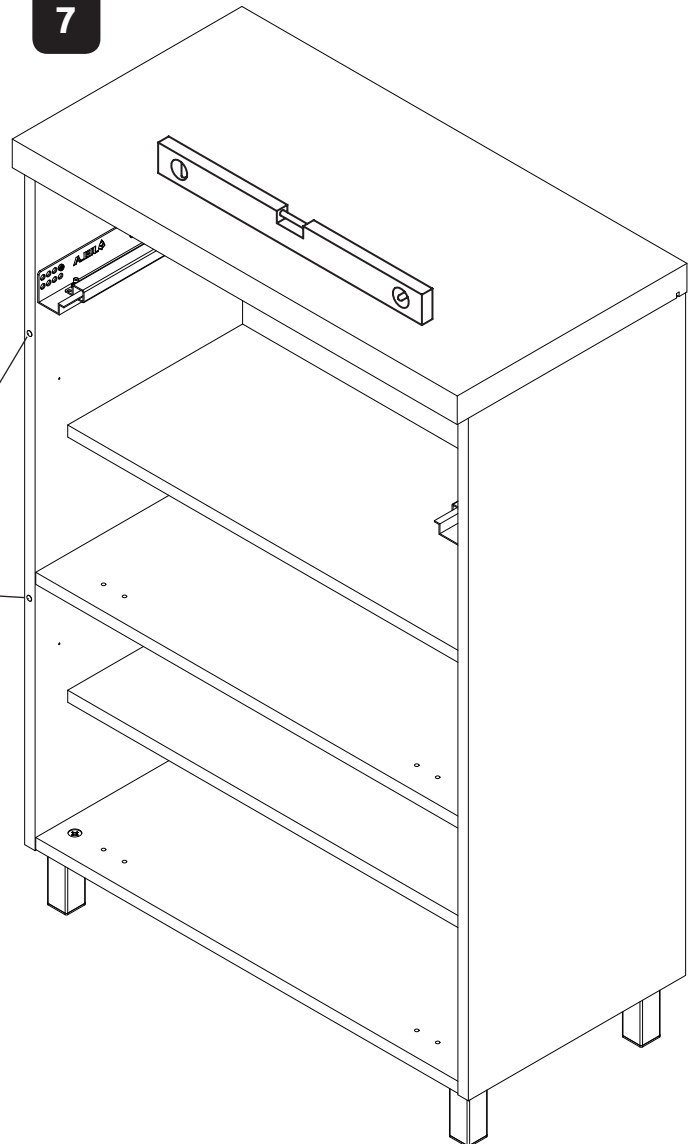

RIO-CPL21
 LHW - 682x1024x352
 41759 30.01.2019

1

6

7

9

15

16

**РУССКИЙ**