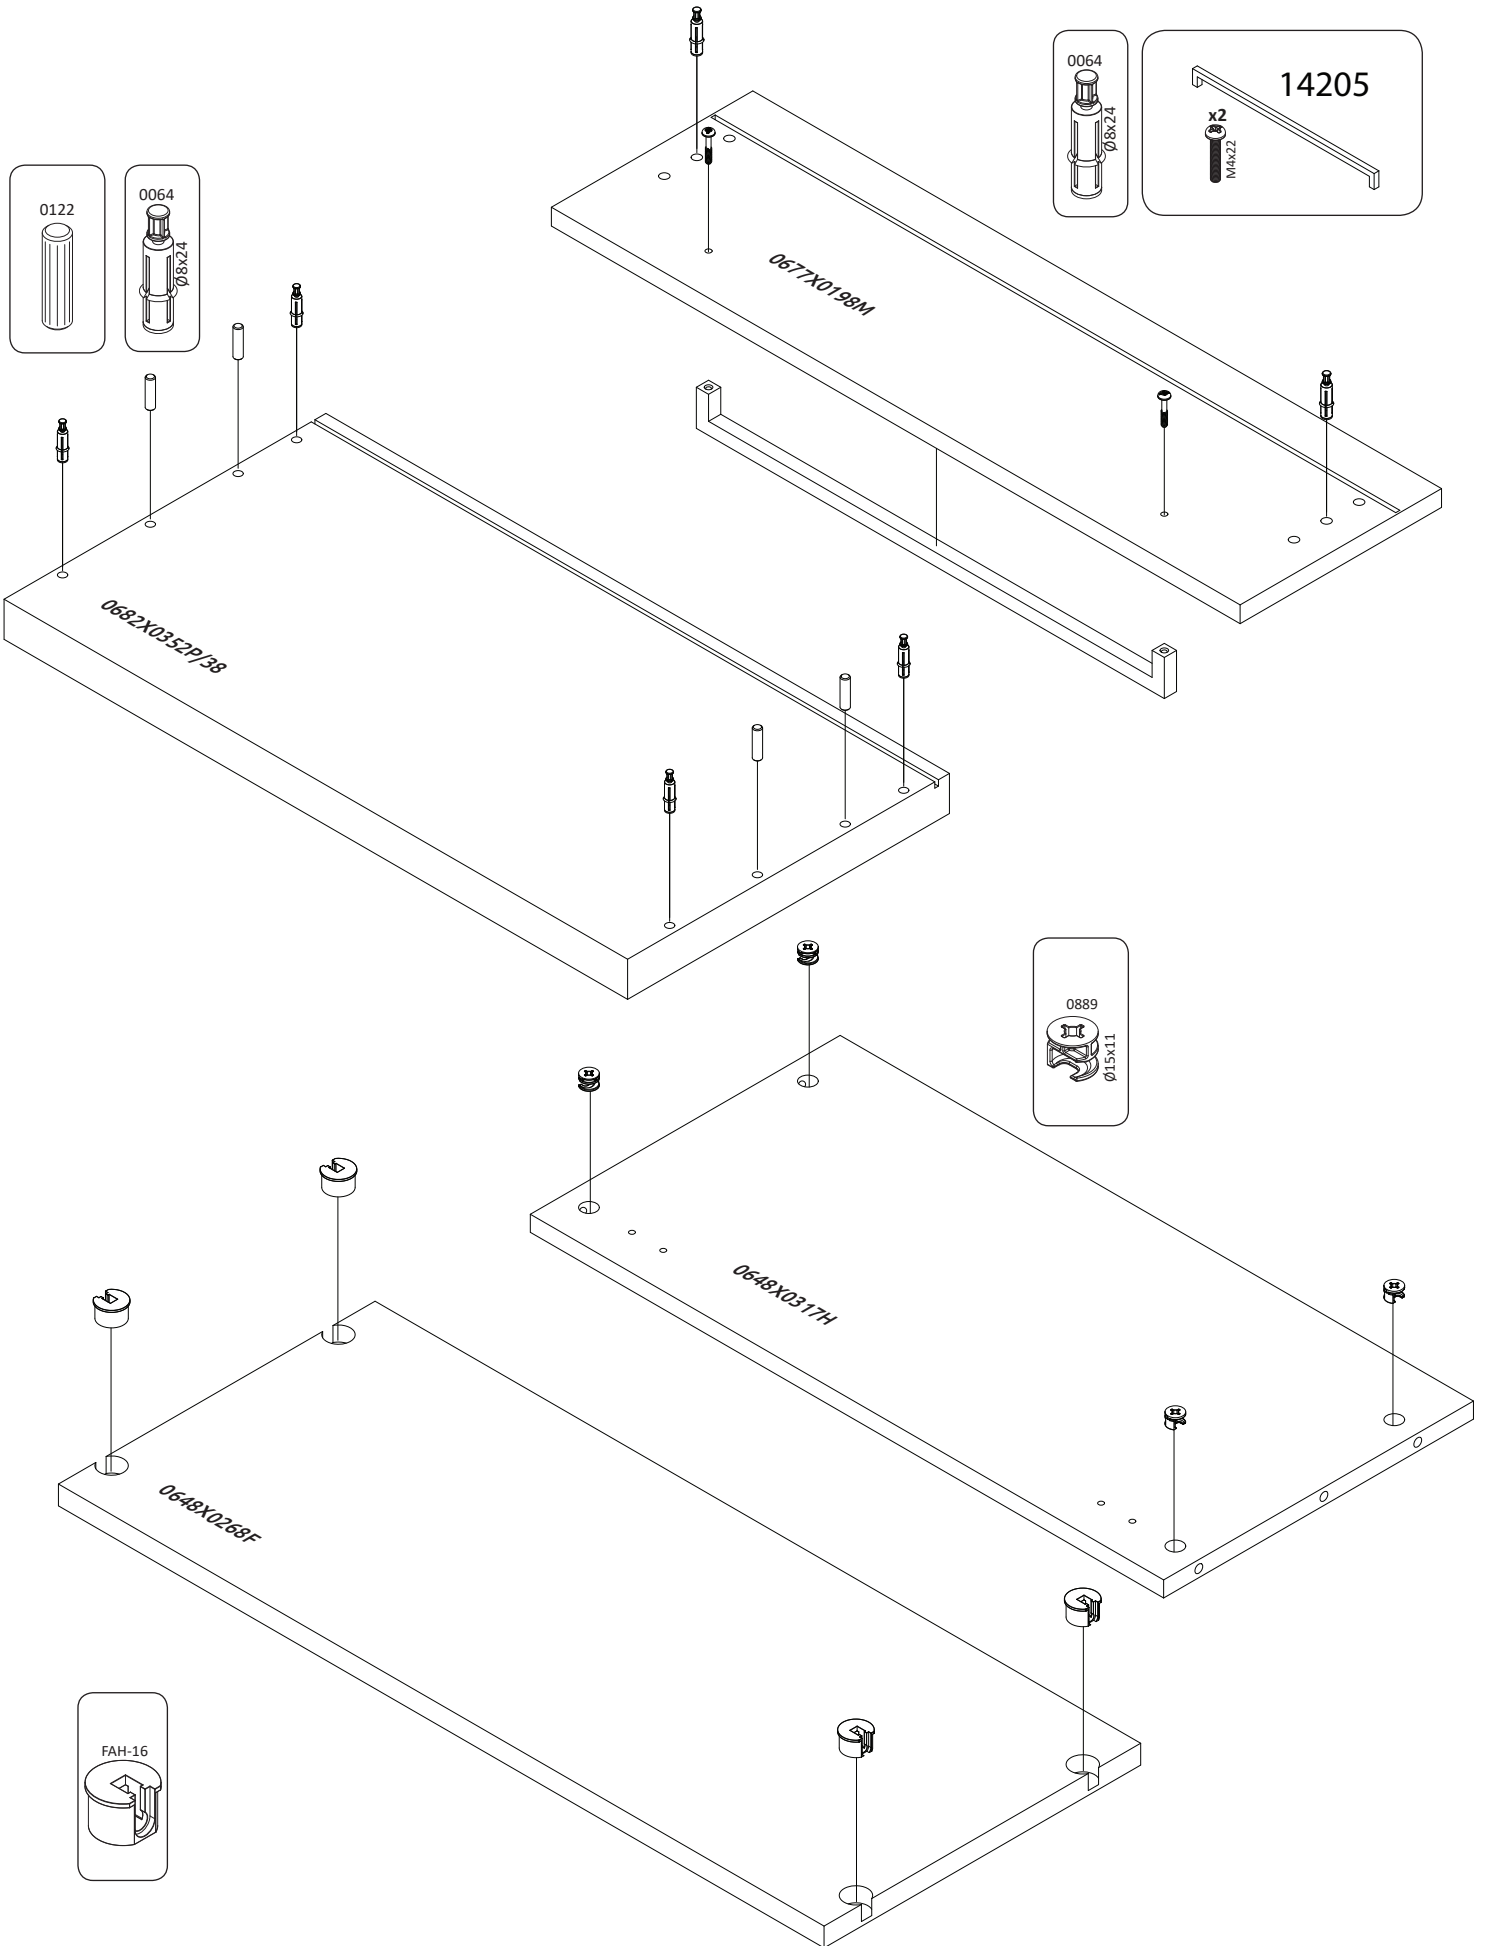

RIO-CPL21
 LHW - 682x1024x352
 41759 30.01.2019

1

6

7

9

15

16

**РУССКИЙ**