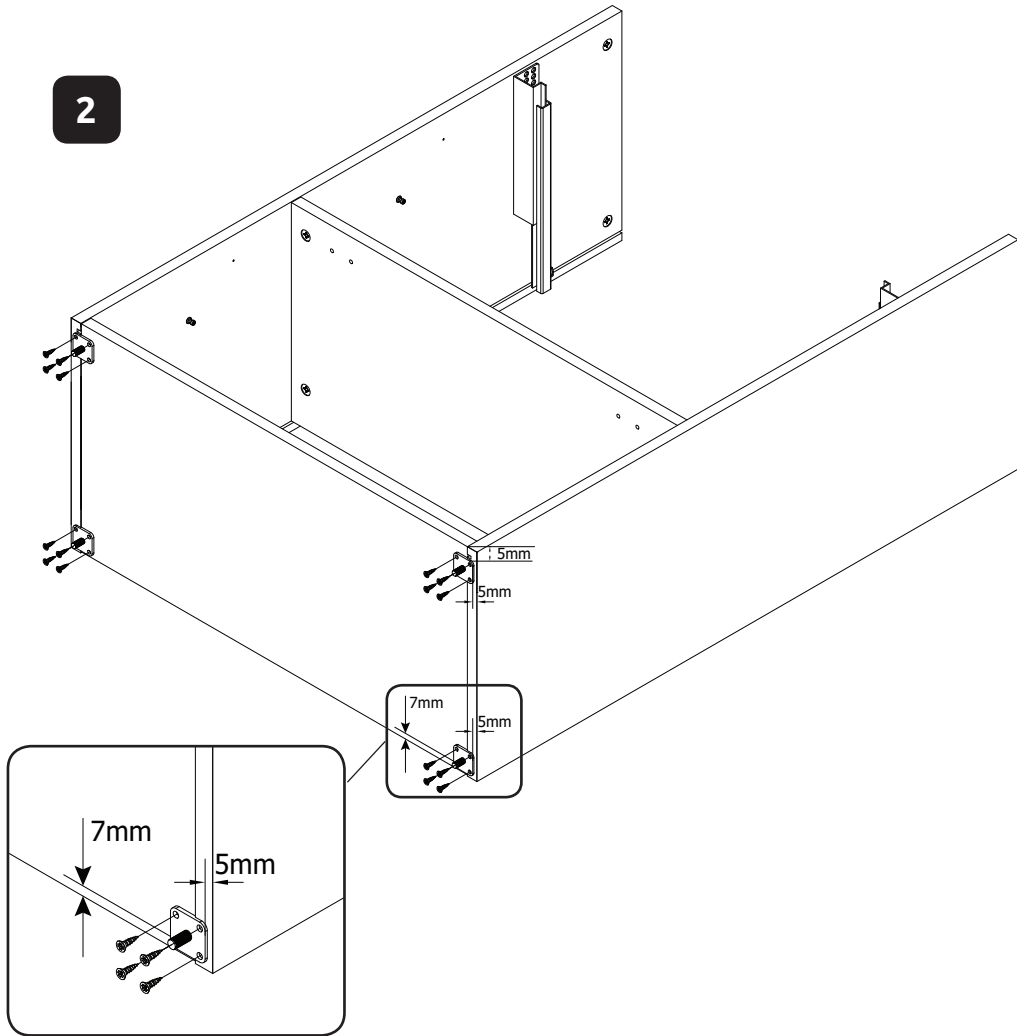

RIO-CPL21
 LHW - 682x1024x352
 41759 30.01.2019

1

6

7

9

15

16

**РУССКИЙ**