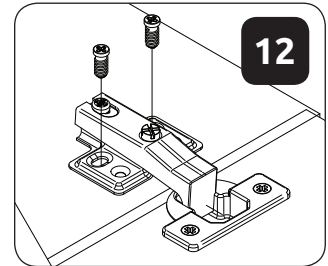

RIO-CPL21
 LHW - 682x1024x352
 41759 30.01.2019

1

6

7

9

15

16

**РУССКИЙ**