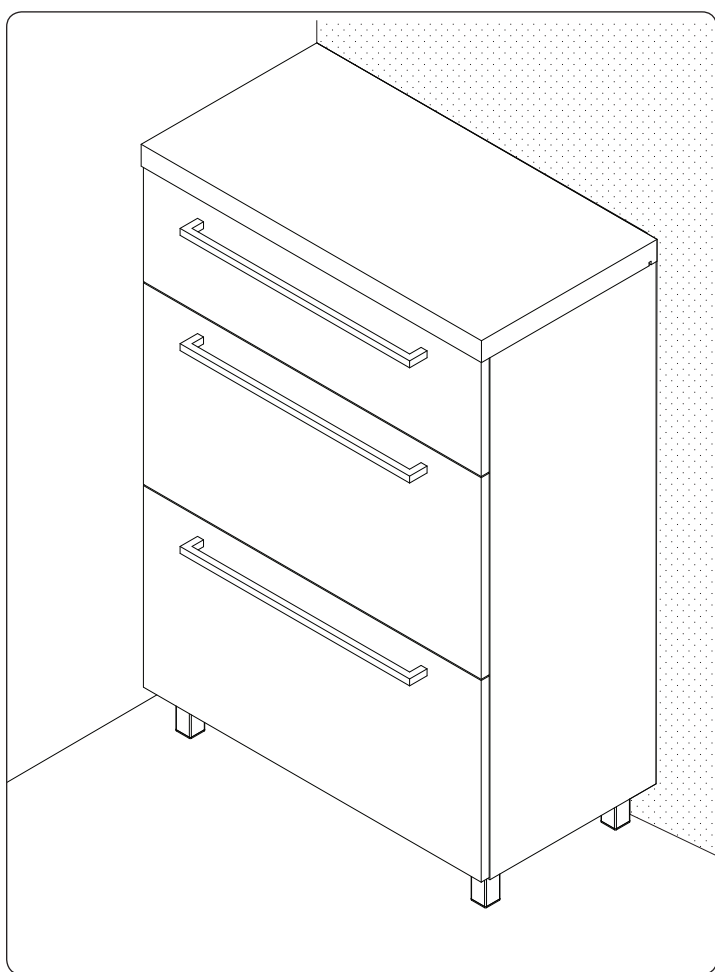

RIO-CPL21
 LHW - 682x1024x352
 41759 30.01.2019

1

6

7

9

15

16

**РУССКИЙ**