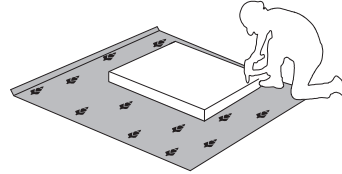

RIO-CPL21
 LHW - 682x1024x352
 41759 30.01.2019

1

6

7

9

15

16

**РУССКИЙ**