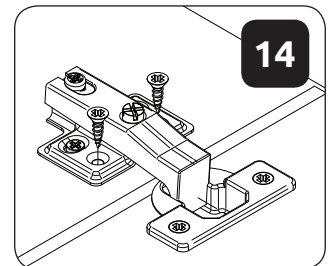

RIO-CPL21
 LHW - 682x1024x352
 41759 30.01.2019

1

6

7

9

15

16

**РУССКИЙ**