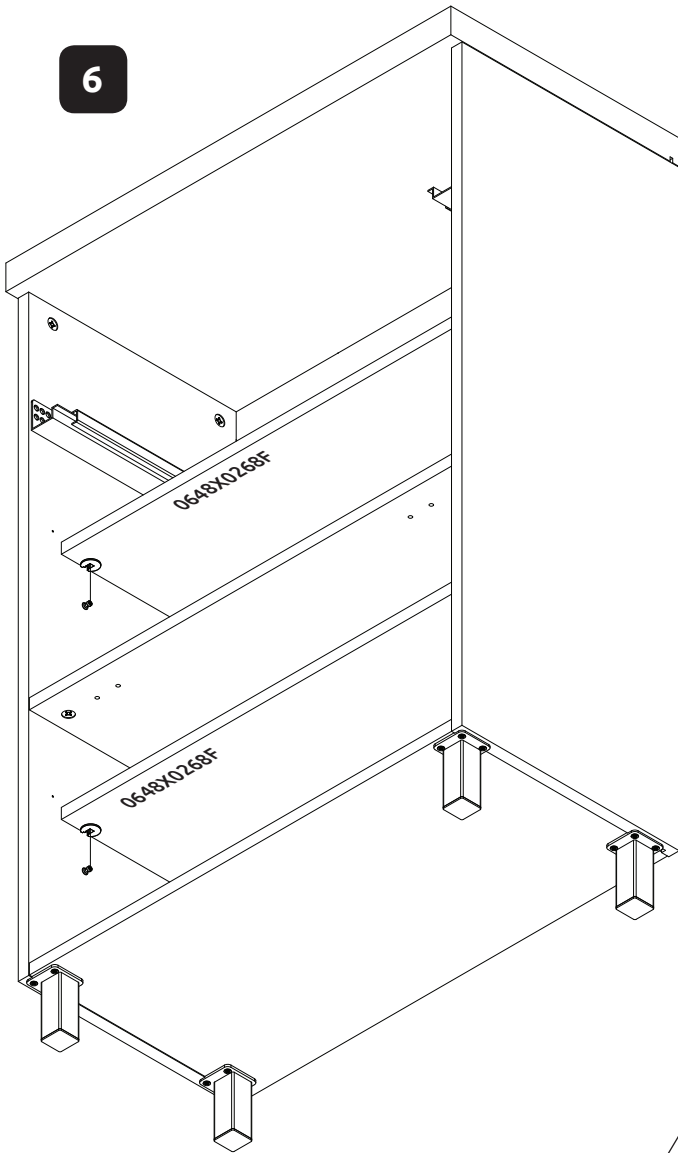

RIO-CPL21
 LHW - 682x1024x352
 41759 30.01.2019

1

6

7

9

15

16

**РУССКИЙ**