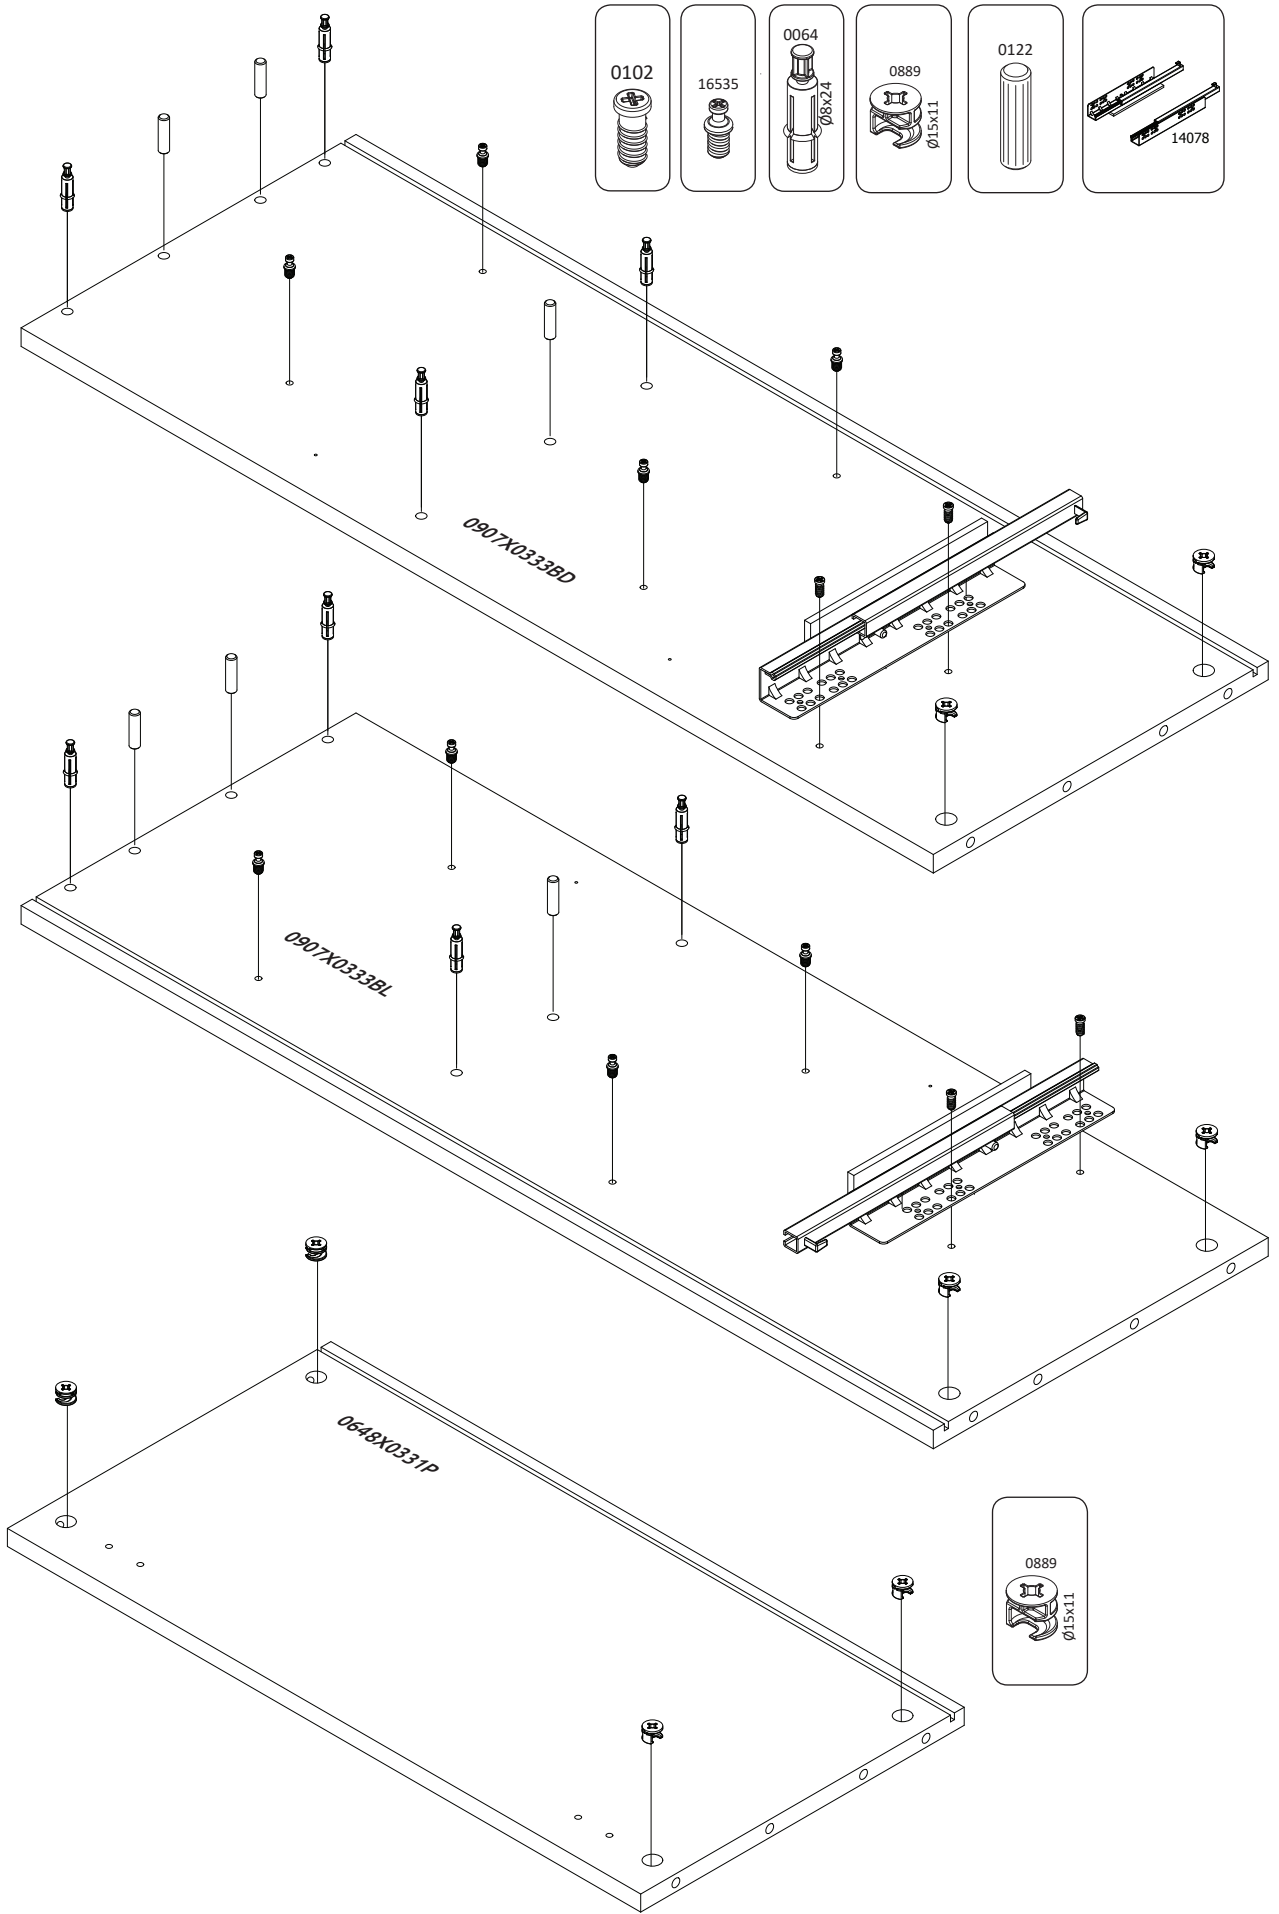

RIO-CPL21
 LHW - 682x1024x352
 41759 30.01.2019

1

6

7

9

15

16

**РУССКИЙ**