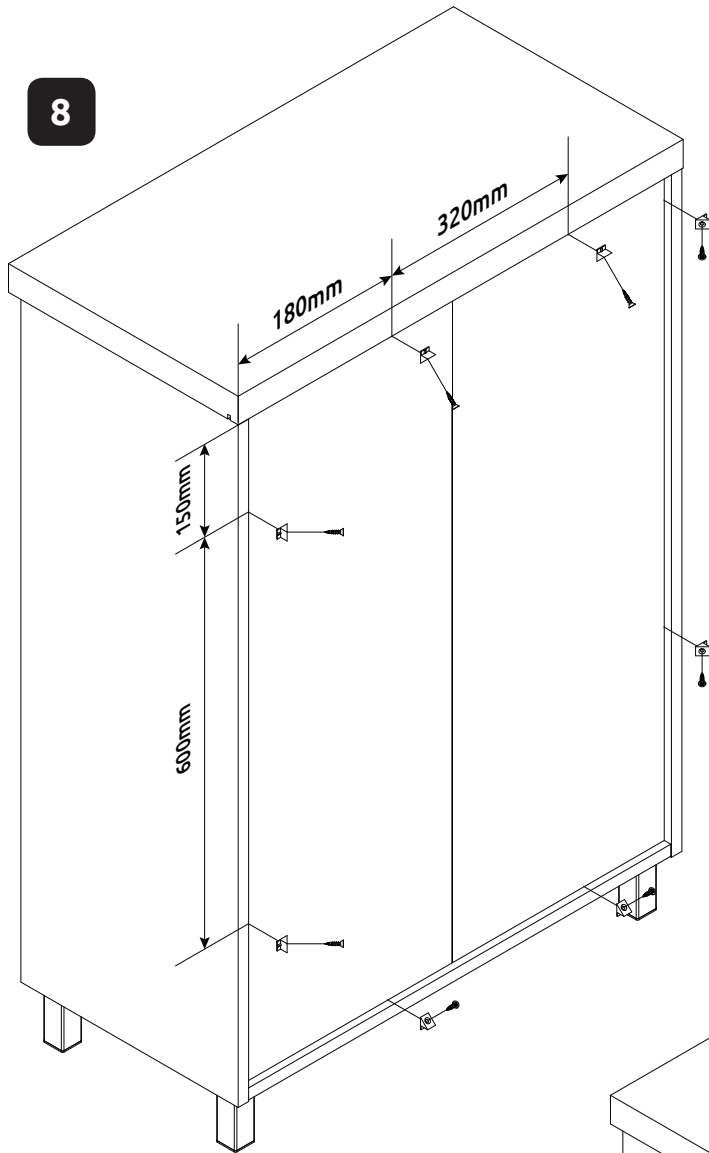

RIO-CPL21
 LHW - 682x1024x352
 41759 30.01.2019

1

6

7

9

15

16

**РУССКИЙ**