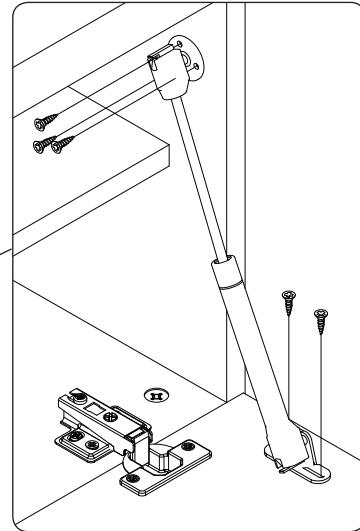

RIO-CPL21
 LHW - 682x1024x352
 41759 30.01.2019

1

6

7

9

15

16

**РУССКИЙ**