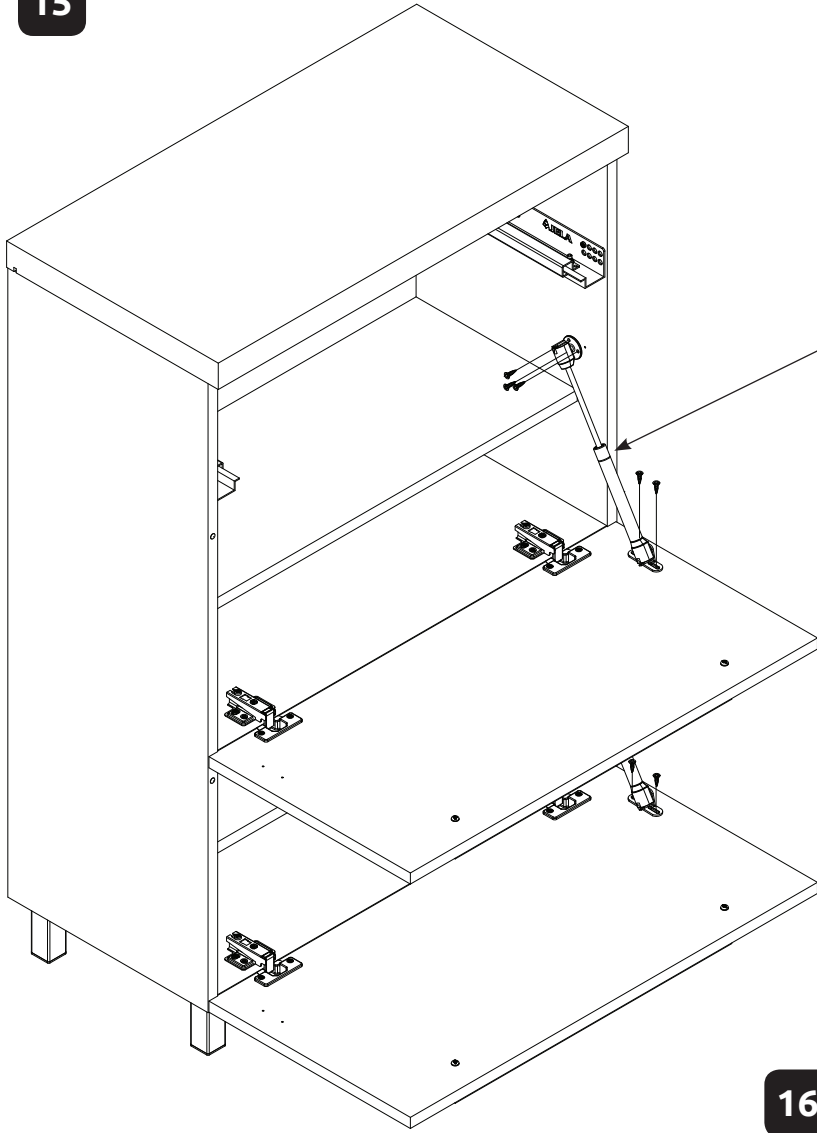

RIO-CPL21
 LHW - 682x1024x352
 41759 30.01.2019

1

6

7

9

15

16

**РУССКИЙ**