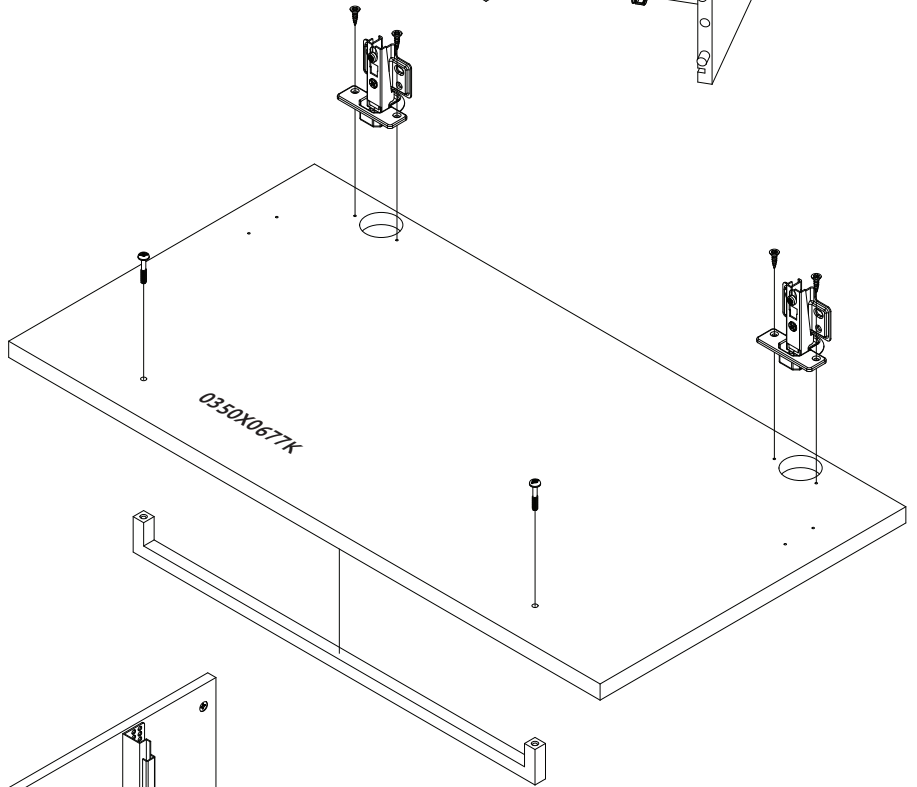

RIO-CPL21
 LHW - 682x1024x352
 41759 30.01.2019

1

6

7

9

15

16

**РУССКИЙ**