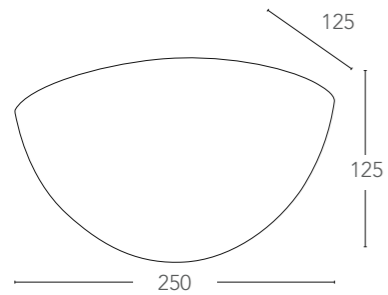

MORITZ

Lackierbare oder anstreichbare Gips-Leuchte in mattem Weiß. Integrieren Sie die Leuchte nahtlos in Ihre Wandfarbe. Eindrucksvoller Lichteffekt durch Uplight.

I-MORITZ-L-AP
8031414861361

1xE27 max 42W

I-MORITZ-S-AP
8031414861378

1xE27 max 42W

I-MORITZ-S-SIL-AP
8031414866489

I-MORITZ-S-ORO-AP
8031414866458

1xE27 max 42W

Wandleuchtenkollektion in Holz-, Balttgold oder Blattsilberoptik.

I-MORITZ-S-NOC-AP
8031414865352