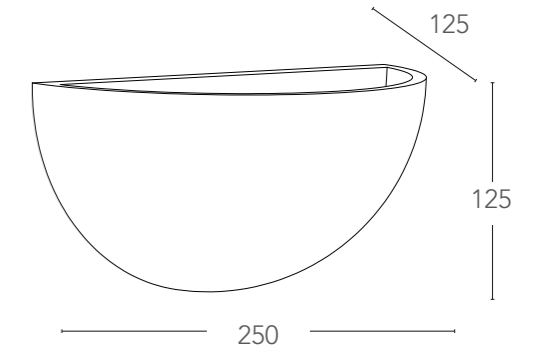

I-MORITZ-S-AP
8031414861378

1xE27 max 42W

I-MORITZ-S-SIL-AP
8031414866489

I-MORITZ-S-ORO-AP
8031414866458

1xE27 max 42W

Wandleuchtenkollektion in Holz-, Balttgold oder Blattsilberoptik.

I-MORITZ-S-NOC-AP
8031414865352