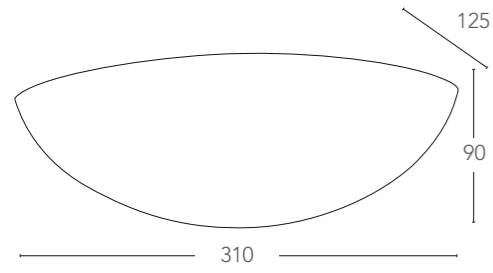

MORITZ

Lackierbare oder anstreichbare Gips-Leuchte in mattem Weiß. Integrieren Sie die Leuchte nahtlos in Ihre Wandfarbe. Eindrucksvoller Lichteffekt durch Uplight.

I-MORITZ-L-AP
8031414861361

1xE27 max 42W

I-MORITZ-S-AP
8031414861378

1xE27 max 42W

I-MORITZ-S-SIL-AP
8031414866489

I-MORITZ-S-ORO-AP
8031414866458

1xE27 max 42W

Wandleuchtenkollektion in Holz-, Balttgold oder Blattsilberoptik.

I-MORITZ-S-NOC-AP
8031414865352