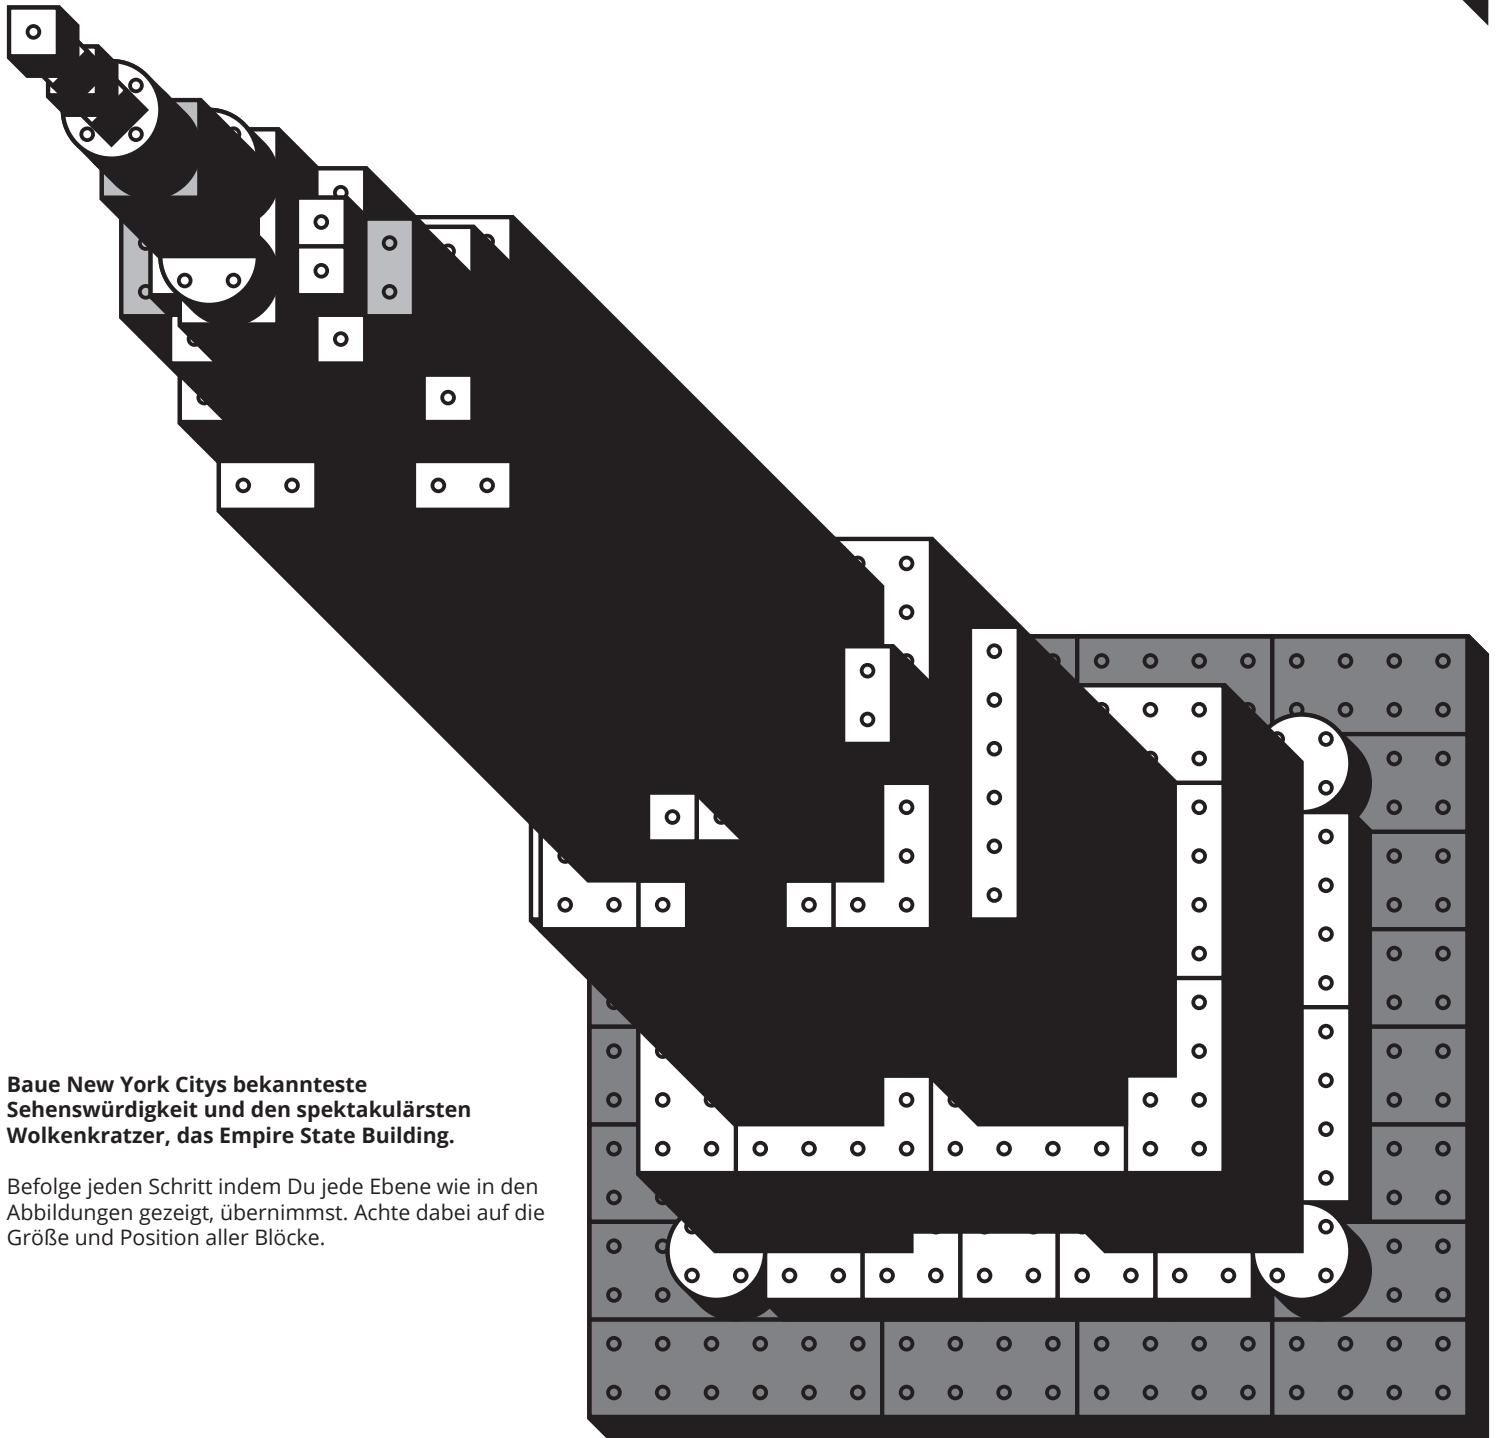

# Kingstones Bauanleitung

Anleitung für den Bau des Empire State Buildings

400  
Teile

Baue New York Citys bekannteste  
Sehenswürdigkeit und den spektakulärsten  
Wolkenkratzer, das Empire State Building.

Befolge jeden Schritt indem Du jede Ebene wie in den  
Abbildungen gezeigt, übernimmst. Achte dabei auf die  
Größe und Position aller Blöcke.