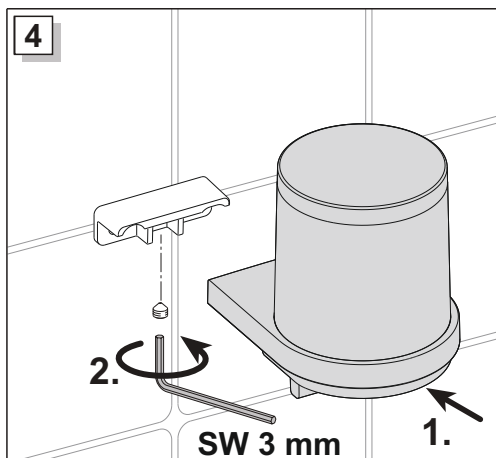

Collection Moll

Artikel-Nr.:
12752 010100
12752 010101

- (D)** Montageanleitung
- (GB)** Installation instructions
- (NL)** Montagehandleiding
- (F)** Instructions de montage
- (E)** Instrucciones de la instalación
- (I)** Istruzione di montaggio
- (RUS)** установка и инструкции по эксплуатации

- D** Montage
- GB** Mounting
- NL** Montage
- F** Montage
- E** Montaje
- I** Montaggio
- RUS** Монтаж

- Ⓓ Nachfüllanleitung Lotion-Spender
- ⒼⒷ Instructions for refill
- ⒹⒻ Navul aanwijzing voor lotiondispenser
- Ⓕ Instructions de remplissage
- Ⓔ Instrucción a rellenar
- Ⓘ Istruzione per riempire
- ⒹⒶ Инструкция по заправке дозатора жидкого мыла