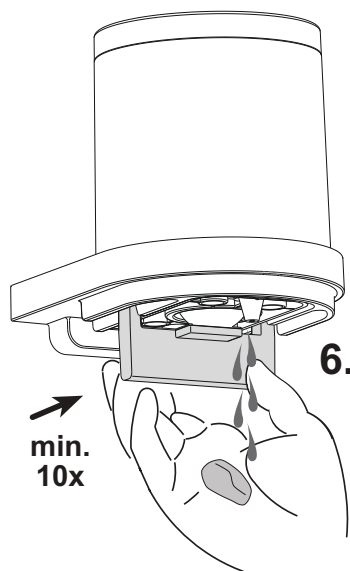

- Ⓓ Nachfüllanleitung Lotion-Spender
- ⒼⒷ Instructions for refill
- ⒹⒻ Navul aanwijzing voor lotiondispenser
- Ⓕ Instructions de remplissage
- Ⓔ Instrucción a rellenar
- Ⓘ Istruzione per riempire
- ⒹⒶ Инструкция по заправке дозатора жидкого мыла

- Ⓓ Flüssigseife
- ⒼⒷ liquid soap
- ⒹⒻ vloeibare zeep
- Ⓕ savon liquide
- Ⓔ jabón líquido
- Ⓘ sapone liquido
- ⒹⒶ жидкое мыло