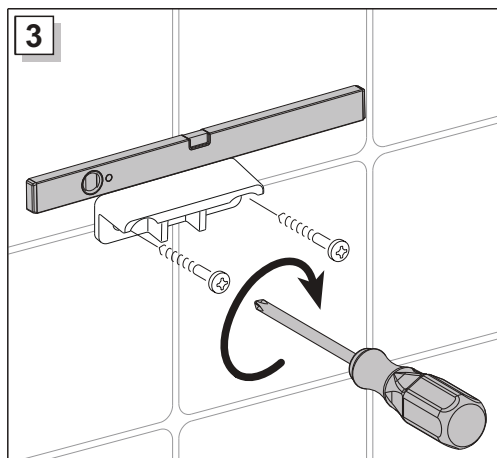

Collection Moll

Artikel-Nr.:
12752 010100
12752 010101

- (D)** Montageanleitung
- (GB)** Installation instructions
- (NL)** Montagehandleiding
- (F)** Instructions de montage
- (E)** Instrucciones de la instalación
- (I)** Istruzione di montaggio
- (RUS)** установка и инструкции по эксплуатации

- D** Montage
- GB** Mounting
- NL** Montage
- F** Montage
- E** Montaje
- I** Montaggio
- RUS** Монтаж

- Ⓓ Nachfüllanleitung Lotion-Spender
- ⒼⒷ Instructions for refill
- ⒹⒻ Navul aanwijzing voor lotiondispenser
- Ⓕ Instructions de remplissage
- Ⓔ Instrucción a rellenar
- Ⓘ Istruzione per riempire
- ⒹⒶ Инструкция по заправке дозатора жидкого мыла