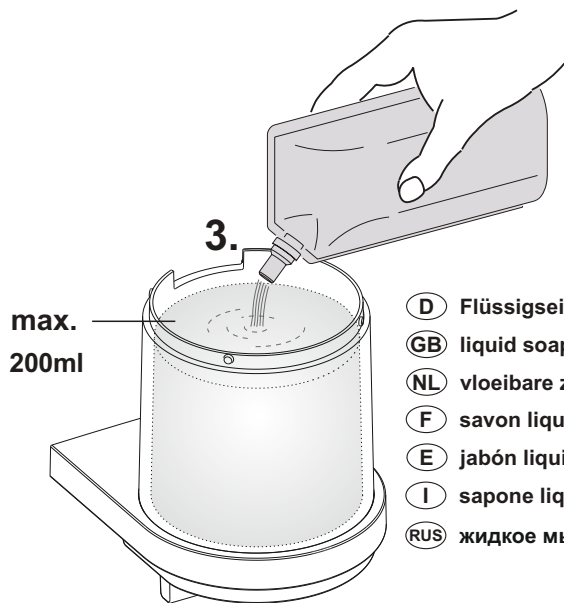

Collection Moll

Artikel-Nr.:
12752 010100
12752 010101

- (D)** Montageanleitung
- (GB)** Installation instructions
- (NL)** Montagehandleiding
- (F)** Instructions de montage
- (E)** Instrucciones de la instalación
- (I)** Istruzione di montaggio
- (RUS)** установка и инструкции по эксплуатации

- D** Montage
- GB** Mounting
- NL** Montage
- F** Montage
- E** Montaje
- I** Montaggio
- RUS** Монтаж

- Ⓓ Nachfüllanleitung Lotion-Spender
- ⒼⒷ Instructions for refill
- ⒹⒻ Navul aanwijzing voor lotiondispenser
- Ⓕ Instructions de remplissage
- Ⓔ Instrucción a rellenar
- Ⓘ Istruzione per riempire
- ⒹⒶ Инструкция по заправке дозатора жидкого мыла