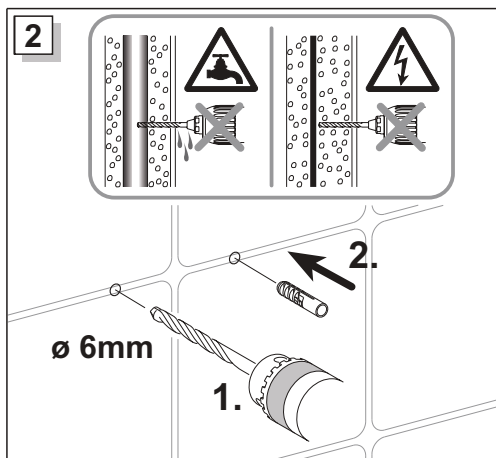

Collection Moll

Artikel-Nr.:
12752 010100
12752 010101

- (D)** Montageanleitung
- (GB)** Installation instructions
- (NL)** Montagehandleiding
- (F)** Instructions de montage
- (E)** Instrucciones de la instalación
- (I)** Istruzione di montaggio
- (RUS)** установка и инструкции по эксплуатации

- D** Montage
- GB** Mounting
- NL** Montage
- F** Montage
- E** Montaje
- I** Montaggio
- RUS** Монтаж

- Ⓓ Nachfüllanleitung Lotion-Spender
- ⒼⒷ Instructions for refill
- ⒹⒻ Navul aanwijzing voor lotiondispenser
- Ⓕ Instructions de remplissage
- Ⓔ Instrucción a rellenar
- Ⓘ Istruzione per riempire
- ⒹⒶ Инструкция по заправке дозатора жидкого мыла