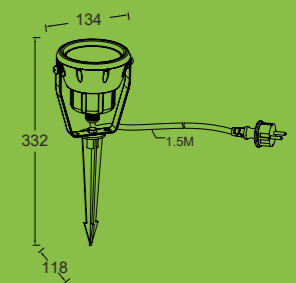

Kompatibel mit: LUTEC connect App, Fernbedienung*, Sprachassistent (Access Box* erforderlich) - (*separat erhältlich)