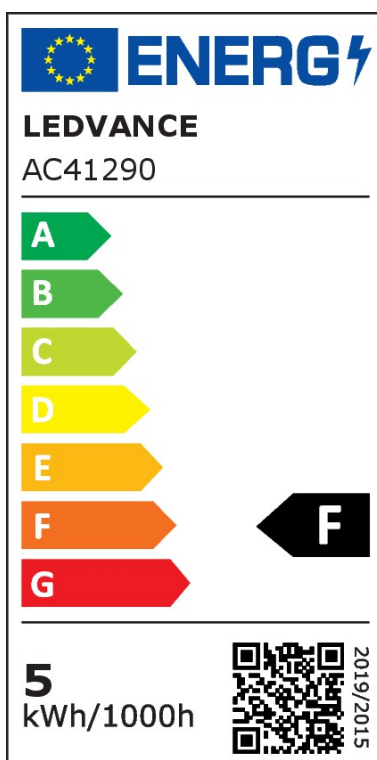

## SMART+ Zigbee LED Leuchtmittel GU10 - Reflektor Par16 4,7W 350lm tunable white d...

Leuchtmittel

UVP: 24,99 Euro

Haben Sie eine Frage zum Produkt?

info@click-licht.de

(+49) 2361 40 67 600

Montag - Freitag 09:00 - 16:00 Uhr

<b>Artikelnummer</b>	A-586604
<b>Material</b>	Glas
<b>Farbe</b>	Transparent
<b>Anschlussspannung</b>	220-240 V
<b>Leistungsaufnahme</b>	4.7 W
<b>Socket</b>	GU10
<b>Schutzart</b>	IP20
<b>Dimmbar</b>	Ja
<b>Dimmart</b>	App-Steuerung, Fernbedienung
<b>Lichttechnologie</b>	LED
<b>Bauform</b>	Reflektor - PAR16
<b>Farbtemperatur</b>	2700 bis 6500 Kelvin
<b>Lichtfarbe</b>	Warmweiß
<b>Lichtstrom</b>	350 lm
<b>Farbwiedergabeindex</b>	80
<b>Lebensdauer</b>	20000 h
<b>Schaltzyklen</b>	15000
<b>Abstrahlwinkel</b>	45 Grad
<b>Form</b>	rund
<b>Leuchtmittel</b>	Ja
<b>System</b>	SMART+
<b>Kompatibel mit</b>	Philips Hue
<b>Sprachsteuerung</b>	Google Assistant, Amazon Alexa