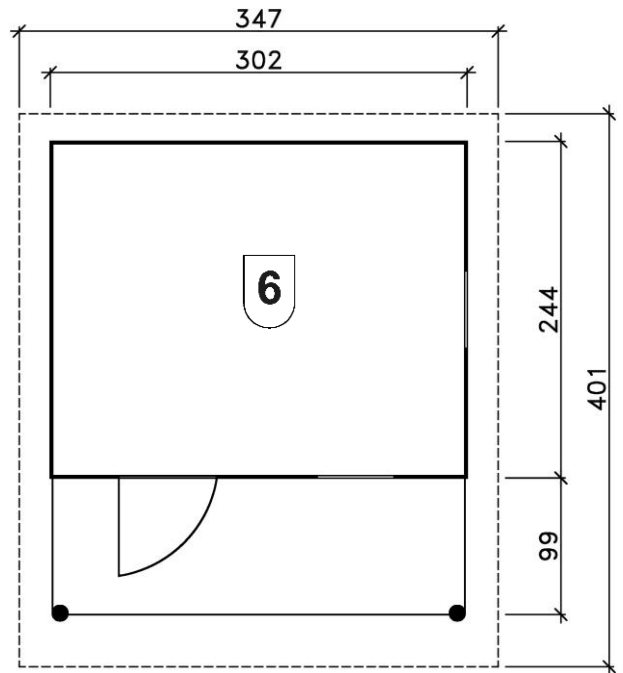

# Gartenhaus - Rustikal

Art.-Nr.: 820.2008.00.00

Angaben in cm

Sockelmaß [cm]	Maß incl. Dachüberstand [cm]	Dachfläche [m <sup>2</sup> ]	Gesamthöhe ab Fundament [cm]	Grundfläche [m <sup>2</sup> ]	Rauminhalt [m <sup>3</sup> ]	Gewicht [kg]
302 x 343	347 x 401	13,87	261	10,36	23,6	670

### Allgemeines

- ⇒Gartenhaus aus unbesäumten Brettern
- ⇒Sämtliche Holzteile aus nordischem Nadelholz
- ⇒Firsthöhe: 261 cm

### Wandaufbau

- ⇒16 mm starke unbesäumte Bretter auf Rahmenhölzern

### Verpackung

- ⇒1 Paket incl. Dachbelag, Montagematerial und übersichtlicher Montageanleitung
- ⇒Verpackungsmaße: L/B/H: 340/85/245 cm