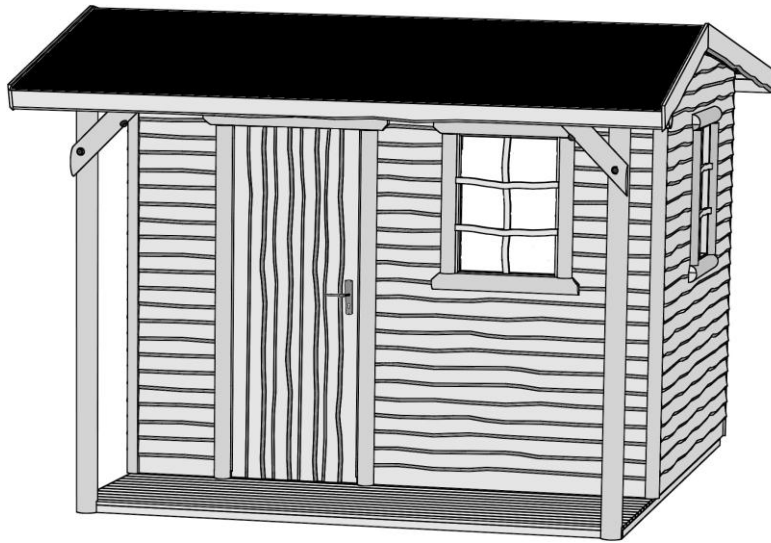

# Gartenhaus - Rustikal

Art.-Nr.: 820.2008.00.00

Angaben in cm

Sockelmaß [cm]	Maß incl. Dachüberstand [cm]	Dachfläche [m <sup>2</sup> ]	Gesamthöhe ab Fundament [cm]	Grundfläche [m <sup>2</sup> ]	Rauminhalt [m <sup>3</sup> ]	Gewicht [kg]
302 x 343	347 x 401	13,87	261	10,36	23,6	670

### Allgemeines

- ⇒Gartenhaus aus unbesäumten Brettern
- ⇒Sämtliche Holzteile aus nordischem Nadelholz
- ⇒Firsthöhe: 261 cm

### Wandaufbau

- ⇒16 mm starke unbesäumte Bretter auf Rahmenhölzern