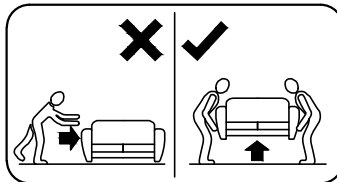

ca.0,5H

(D) Montageanleitung

(FR) Notice de montage

(NL) Handleiding voor de montage

(CZ) Montážní návod

(HU) Szerelési útmutató

(TR) Montaj talimati

(GB) Assembly Instructions

(IT) Istruzioni di montaggio

(PL) Instrukcja montażu

(SK) Návod na montáž

(RO) Instrucțiuni de montaj

(RU) Инструкции по монтажу