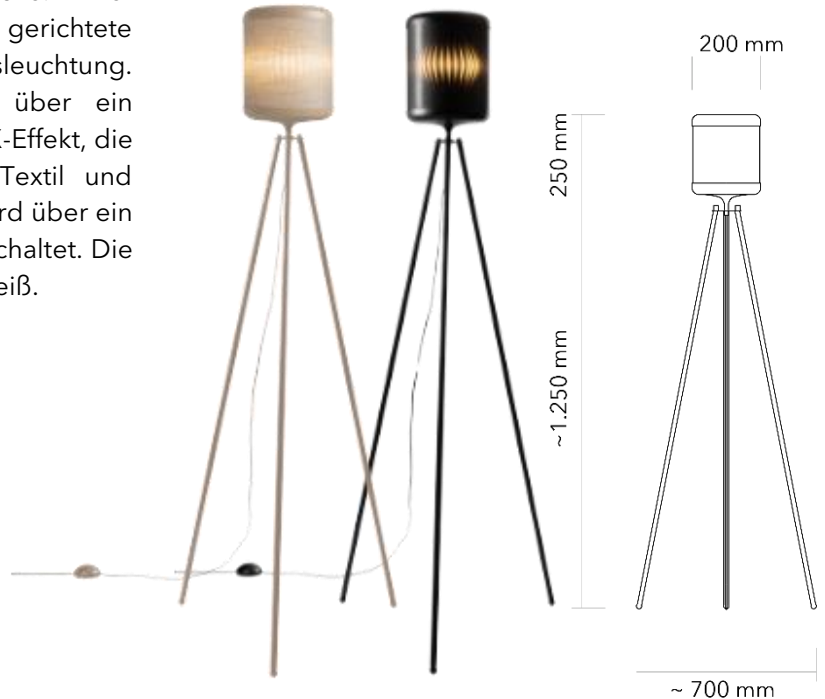

Ambiloom® Floor 250

Stehleuchte

Ambiloom® Floor 250 ist eine Stehleuchte mit einem Leuchtenkopf mit textiler Oberfläche. Der Leuchtenkopf besitzt eine nach oben gerichtete Lichtquelle für eine indirekte Raumausleuchtung. Daneben verfügt die Leuchte auch über ein ambiente LED-Beleuchtung mit dem LUX-Effekt, die durch das patentierte ETTLIN LUX® Textil und integrierte LEDs entsteht. Die Leuchte wird über ein am Kabel positionierten Fußschalter geschaltet. Die innenliegenden LED-Stripes sind warmweiß.

Gesamtmaße	Ø 700 mm H ca. 1.500 mm
Maße Leuchtenschirm	Ø 200 mm H 250 mm
Farbe	schwarz beige
Material Leuchtenschirm	ETTLIN LUX® Textil, Metall
Kabel	Kunststoffkabel schwarz beige (für die Farbvariante Beige) Länge ca. 3 m
Fußschalter	Ø 60 mm H 35 mm
Effektlinien	vertikal
Ambientes Licht	LED Stripe warmweiß (2.700 K) nicht dimmbar 12 V
Max. Leistung der LEDs	5 Watt
Raumlicht	E27 Leuchtmittel nicht enthalten
Stromanschluss	220-240 V AC
Stecker	Typ F
Gewicht	5 kg Versandgewicht 6,5 kg
Schutzklasse	IP 20 für Inneneinrichtung
Artikelnummer	61FL-2506-00BL 61FL-2509-00BG