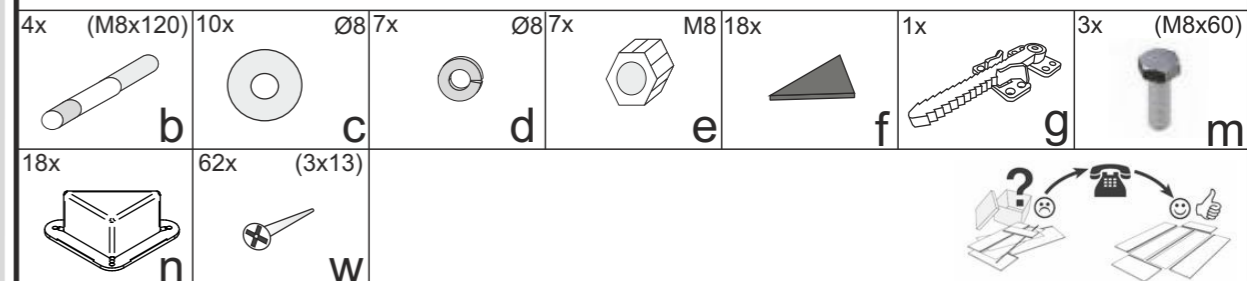

COPENHAGEN 180 LED