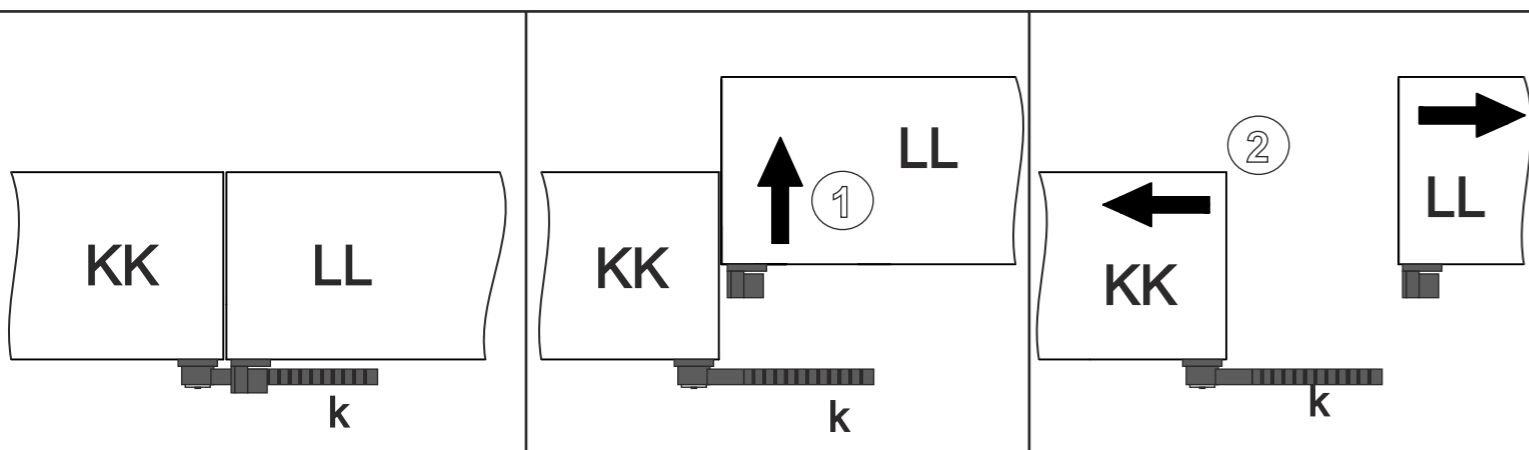

COPENHAGEN 180 LED