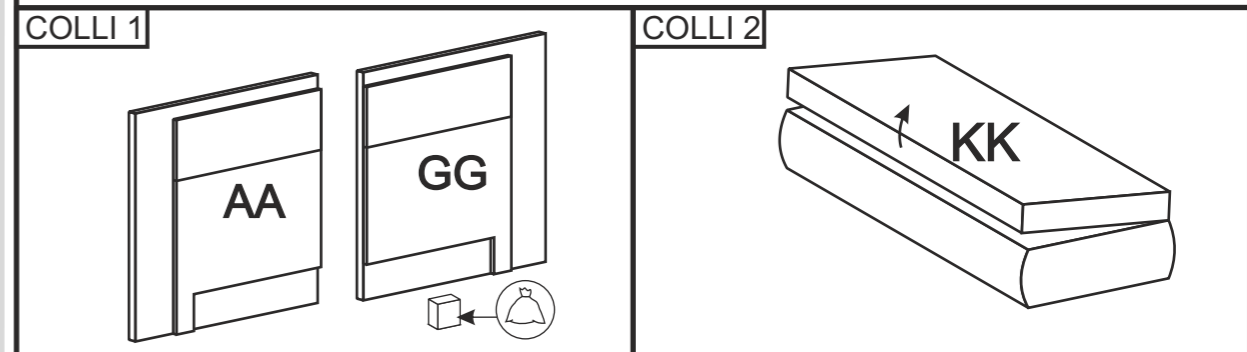

Service - Servis - Dienstverlening - Servis - Servis - Сервисная служба - Servizio - Service
Serviciu - Služby - Szolgáltatás

Ver: 13.03.25

COPENHAGEN 180 LED