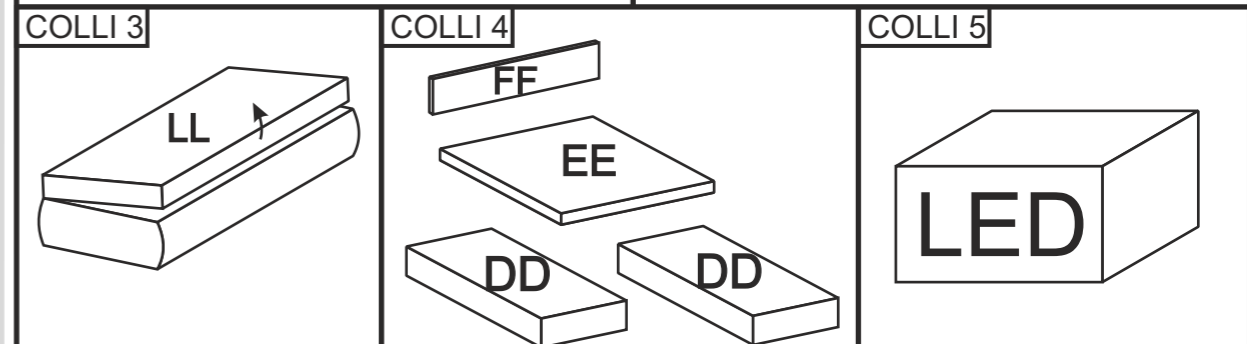

Service - Servis - Dienstverlening - Servis - Servis - Сервисная служба - Servizio - Service
Serviciu - Služby - Szolgáltatás

Ver: 13.03.25

COPENHAGEN 180 LED