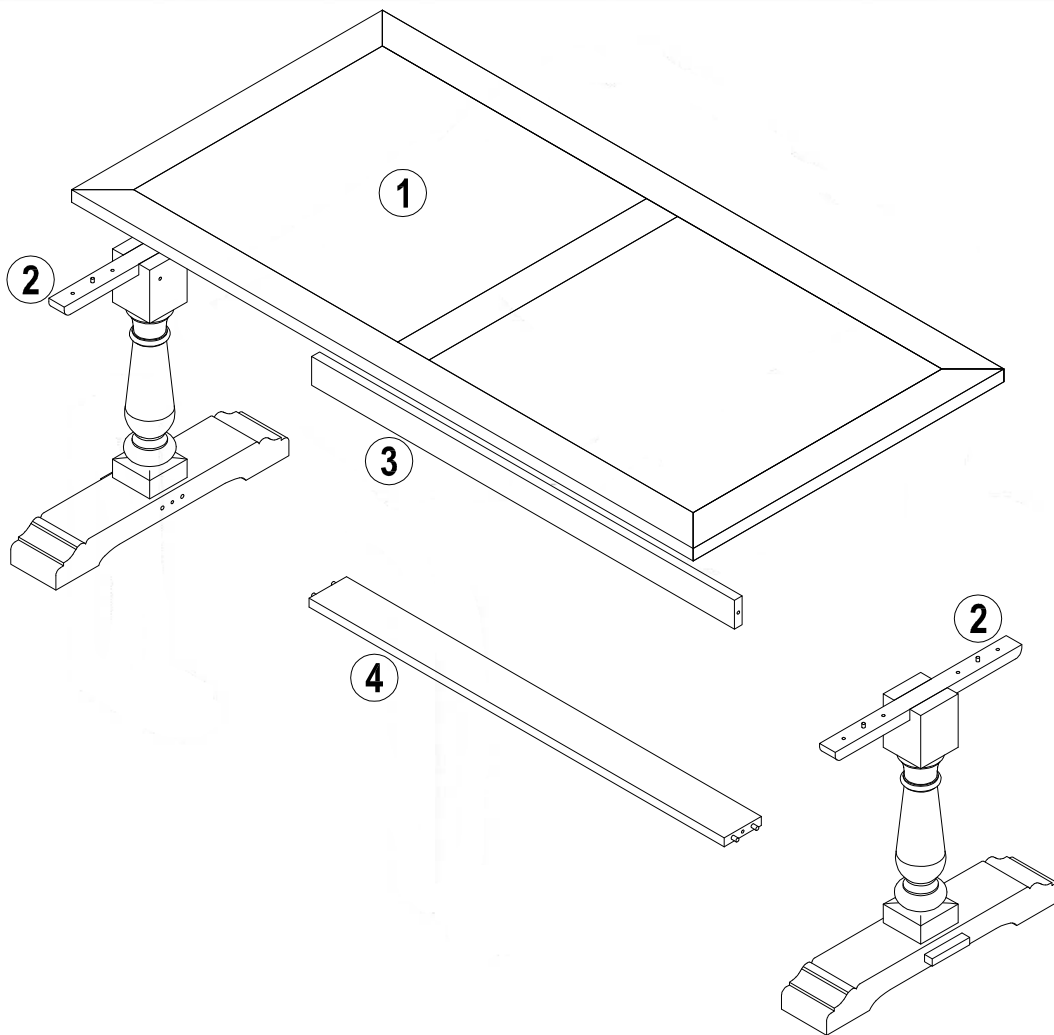

JULIANE 33253, 33254, 33255

- | | |
|---|-------------------------------------|
| (D) Montageanleitung | (GB) Assembly instructions |
| (FR) Notice de montage | (IT) Istruzioni di montaggio |
| (NL) Handleiding voor de montage | (PL) Instrukcja montażu |
| (CZ) Montážní návod | (SK) Návod na montáž |
| (HU) Szerelési útmutató | (RO) Instrucțiuni de montaj |
| (TR) Montaj talimatı | (RU) ИНСТРУКЦИЯ ПО МОНТАЖУ |

Tур • Туре • Tip • Típus • Тиро •
Тип

A x 8

(6x35)

B x 4

(8x70)

C x 4

D x 4

E x 1