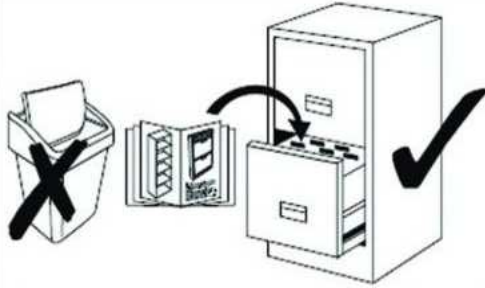

**Service • Assistenza • Dienstverlening • Serwis
Servis • Szerviz • Сервисная служба**

Name • Nom • Nome • Naam •
Nazwa • Jméno • Názov • Név •
Denumire • İsim • Название

Nr. • No. • N° • Номер • Č. • Sz

Tур • Туре • Tip • Típus • Тиро •
Тип

A x 8

(6x35)

B x 4

(8x70)

C x 4

D x 4

E x 1

(M4)

F x 1

(M13)