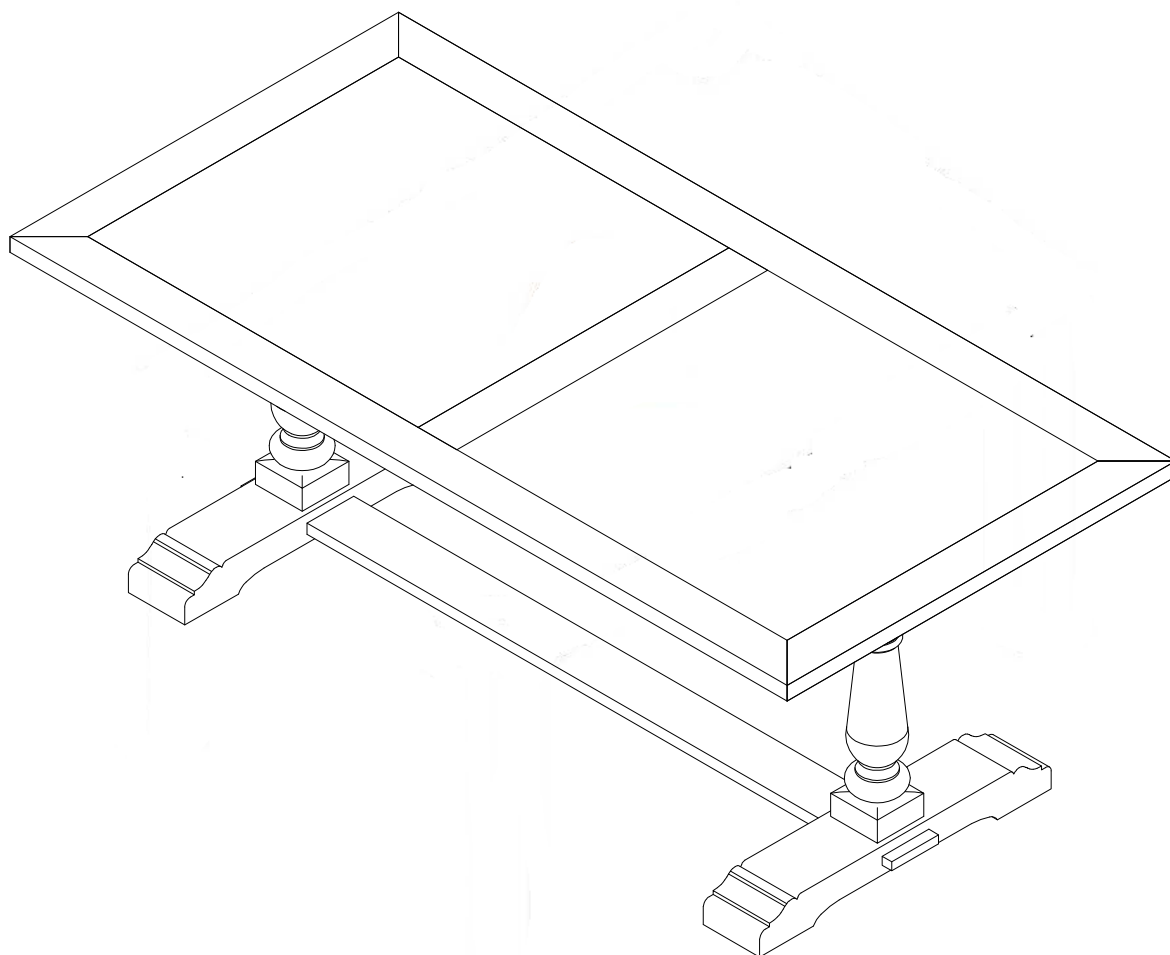

JULIANE 33253, 33254, 33255

- | | |
|---|-------------------------------------|
| (D) Montageanleitung | (GB) Assembly instructions |
| (FR) Notice de montage | (IT) Istruzioni di montaggio |
| (NL) Handleiding voor de montage | (PL) Instrukcja montażu |
| (CZ) Montážní návod | (SK) Návod na montáž |
| (HU) Szerelési útmutató | (RO) Instrucțiuni de montaj |
| (TR) Montaj talimatı | (RU) ИНСТРУКЦИЯ ПО МОНТАЖУ |

Tур • Туре • Tip • Típus • Тиро •
Тип

A x 8

(6x35)

B x 4

(8x70)

C x 4

D x 4

E x 1