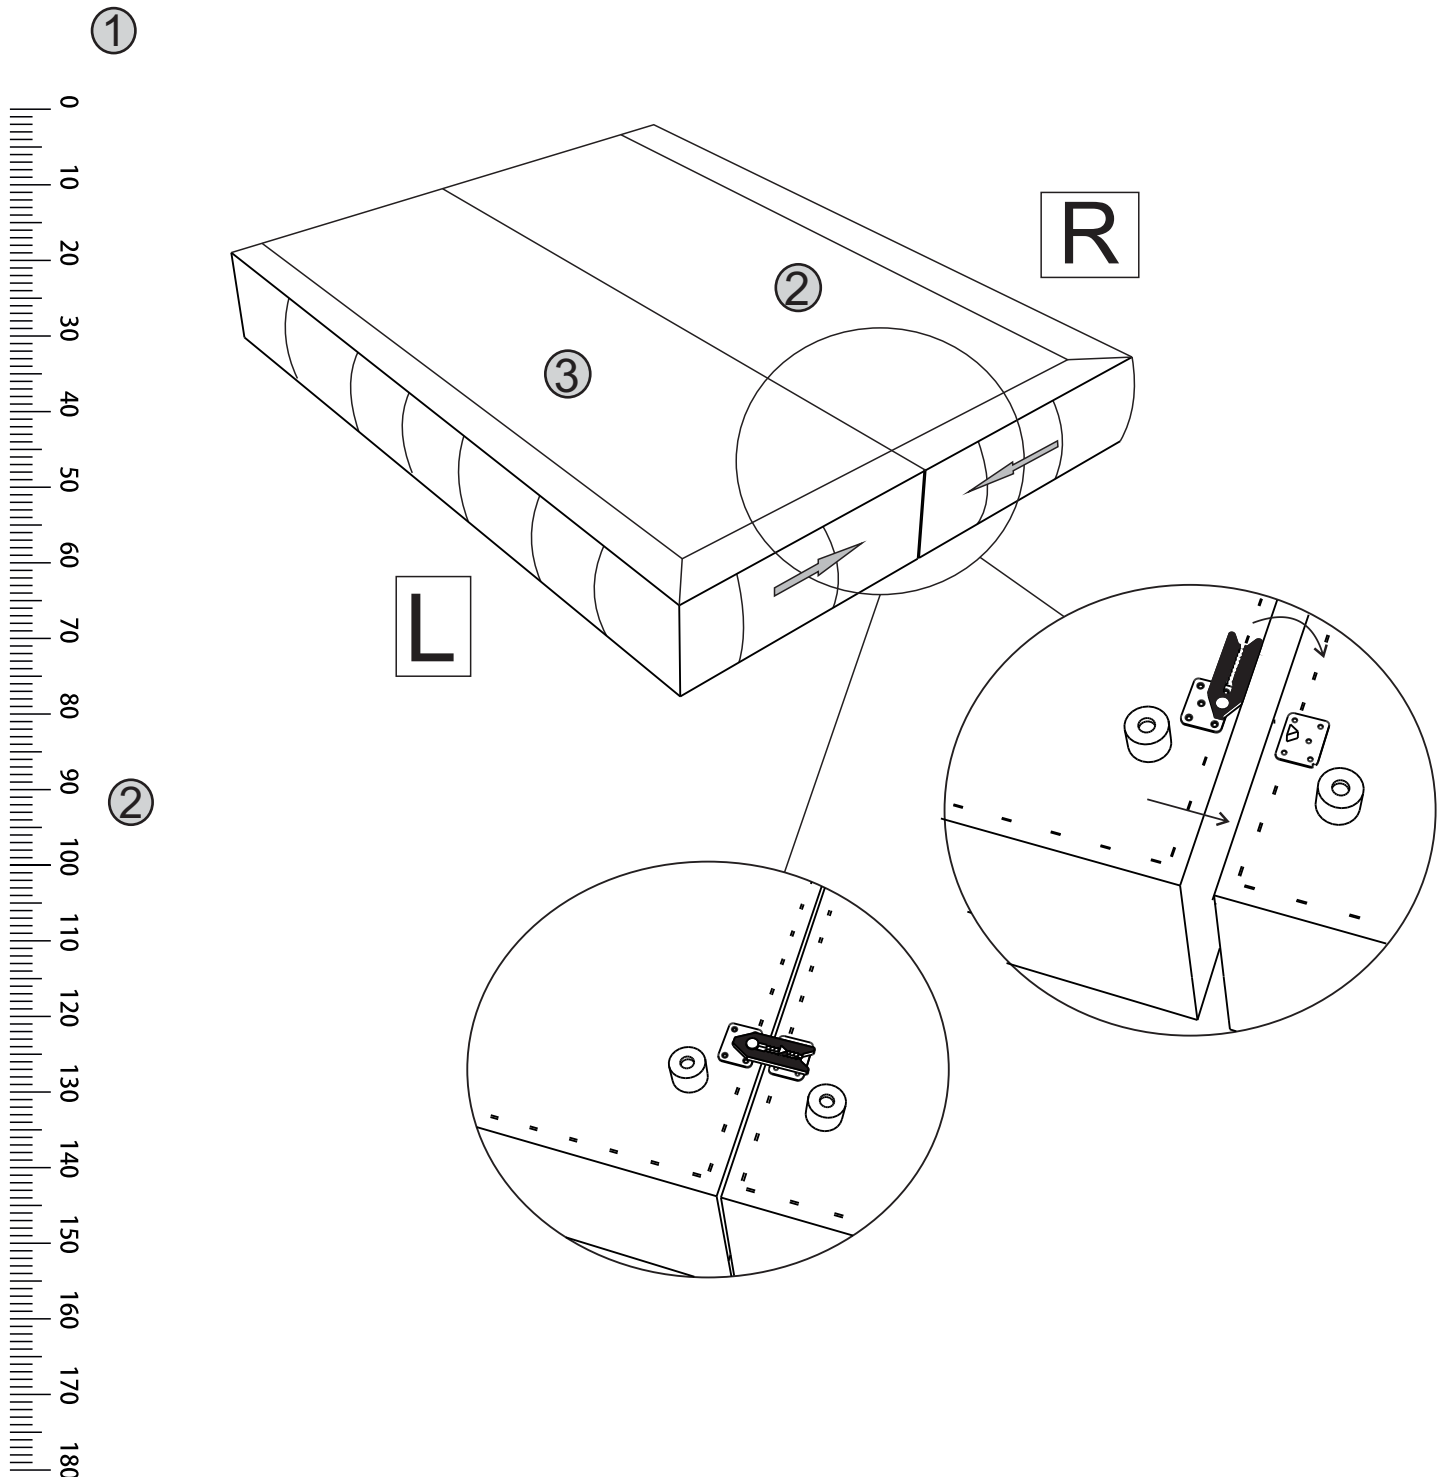

2 X **15min**

(D) AUFBAUANLEITUNG	(GB) ASSEMBLY INSTRUCTIONS
(NL) HANDLEIDING VOOR DE MONTAGE	(PL) INSTRUKCJA MONTAŻU
(TR) MONTAJ TALIMATI	(RU) Инструкция по монтажу
(RO) INSTRUCTIUNI DE ASAMBLARE	(I) PROCEDURA DI ASSEMBLAGGIO
(F) INSTRUCTION D'ASSEMBLAGE	(SK) POKYNY K MONTÁŽI
(CZ) POKYNY K MONTÁŽI	(HU) KÖZGYŰLÉS UTASÍTÁSOK
(BG) ИНСТРУКЦИИ ЗА МОНТАЖ	(SLO) NAVODILA ZA MONTAŽO
(HR) NAPUTCI ZA MONTAŽU	(S) MONTERINGSANVISNING
(E) INSTRUCCIONES DE MONTAJE	(LT) DIEGIMO INSTRUKCIJOS

DOWNTOWN 160/180x200