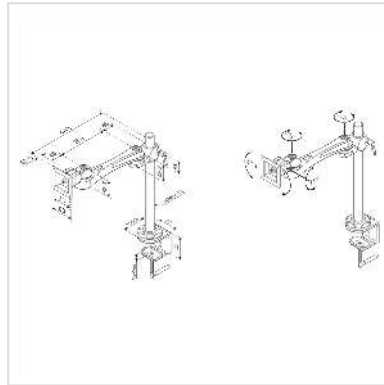

ROLINE LCD-Arm Trägerstange, 3 Gelenke, Tischmontage

Artikelnummer	17.03.1133
Hersteller	ROLINE
Hersteller-Art.-Nr.	17.03.1133
EAN (Einzelstück)	7611990155415

Flexibler LCD-Monitorarm mit Trägerstange zur Tischmontage

- Der LCD-Monitorarm Trägerstange kann flexibel auf den besten Blickwinkel für den Betrachter eingestellt werden
- Zum Klemmen an der Tischkante
- Der Monitorarm ist an der Trägerstange höhenverstellbar
- Zur Befestigung von Bildschirmen mit VESA 75 (75x75mm) bzw. VESA 100 (100x100mm)

Technische Daten

Hersteller	ROLINE
Produktgruppe	LCD-Monitorarme
Produkttyp	Monitorarm, Tischmontage
Farbe	silberfarben
Tragkraft	10 kg
Anzahl Drehpunkte	3
Befestigung	Tischklemmmontage
Armlänge maximal	440 mm
Verstellmöglichkeit	Mechanisch
Höhenverstellbar	ja
Anzahl Monitore	1

VESA 75 x 75 mm	ja
VESA 100 x 100 mm	ja
Materialgruppe	Metall
Technische Besonderheiten	Höhenverstellbar
Gewicht	4162.9 g