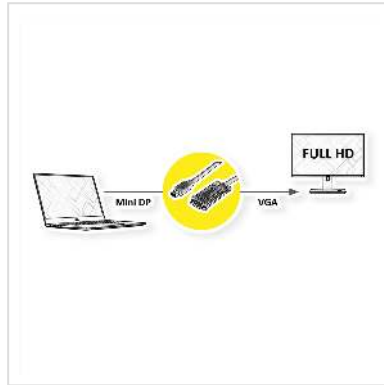

ROLINE Kabel Mini DisplayPort-VGA, Mini DP ST - VGA ST, schwarz, 1,5 m

Artikelnummer	11.04.5976
Hersteller	ROLINE
Hersteller-Art.-Nr.	11.04.5976
EAN (Einzelstück)	7630049617391

2K

Mini DisplayPort zu VGA Kabel zum Anschluss von beispielsweise einer Grafikkarte mit MiniDP an einen Monitor mit VGA-Anschluss - mit einer Auflösung von bis zu 1920x1080@60Hz!

- Zum Anschluss einer Grafikkarte mit Mini DisplayPort an einen VGA-Monitor
 - Unterstützt maximale Auflösungen von bis zu 1920x1080 @60Hz
 - Die Verriegelungsmechanismen VGA verhindern das Herausrutschen des Steckers aus dem Display und sichern die Verbindung
 - Anschlüsse: Mini DisplayPort Stecker und VGA Stecker
- Anmerkung: Das Mini DisplayPort-VGA-Kabel funktioniert nur in eine Richtung: Der Mini DisplayPort Stecker muss mit dem Quellgerät (z.B. Grafikkarte) verbunden sein.

Technische Daten

Hersteller	ROLINE
Produktgruppe	Video-Kabel
Produkttyp	Mini DisplayPort-VGA Adapter
Farbe	schwarz

Länge	1.5 m
Max. Auflösung	1920 x 1080 / 1920 x 1200 @60Hz (2K, Full HD)
Seite 1 Typ des Anschlusses	Mini DisplayPort
Seite 1 Art des Anschlusses	Männlich (Stecker)
Seite 2 Typ des Anschlusses	HD D-Sub 15-polig (HD-15), VGA
Seite 2 Art des Anschlusses	Männlich (Stecker)
Anwendungsbereich	extern
Handverriegelungsschrauben	ja
Gewicht	84.1 g