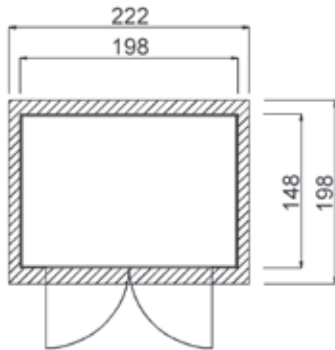

Gartenhaus

325.2015.21400

EAN 4004581344726

modernes Schraubsystem
Lasiert

Technische Daten

Sockelmaß (cm)	198 x 148
Maß über alles (cm)	222 x 198
Höhe gesamt (cm)	225
Firsthöhe (cm)	220
Seitenwandhöhe (cm)	186
Rückwandhöhe (cm)	186
Grundfläche (m ²)	2,949
umbauter Raum (m ³)	6

Dach und Boden

Dachfläche (m ²)	3,81
Dachgefälle (Grad)	13
Dachstärke (mm)	15,5
max. zulässige Schneelast si (kN/m ²)	0,75
Vordachlänge (cm)	20
Dachüberstand seitlich (cm)	3
Dachüberstand hinten (cm)	26
Fußbodenstärke (mm)	15,5

Verpackung

Länge (cm)	Breite (cm)	Höhe (cm)	Gewicht (kg)
238	120	44	260