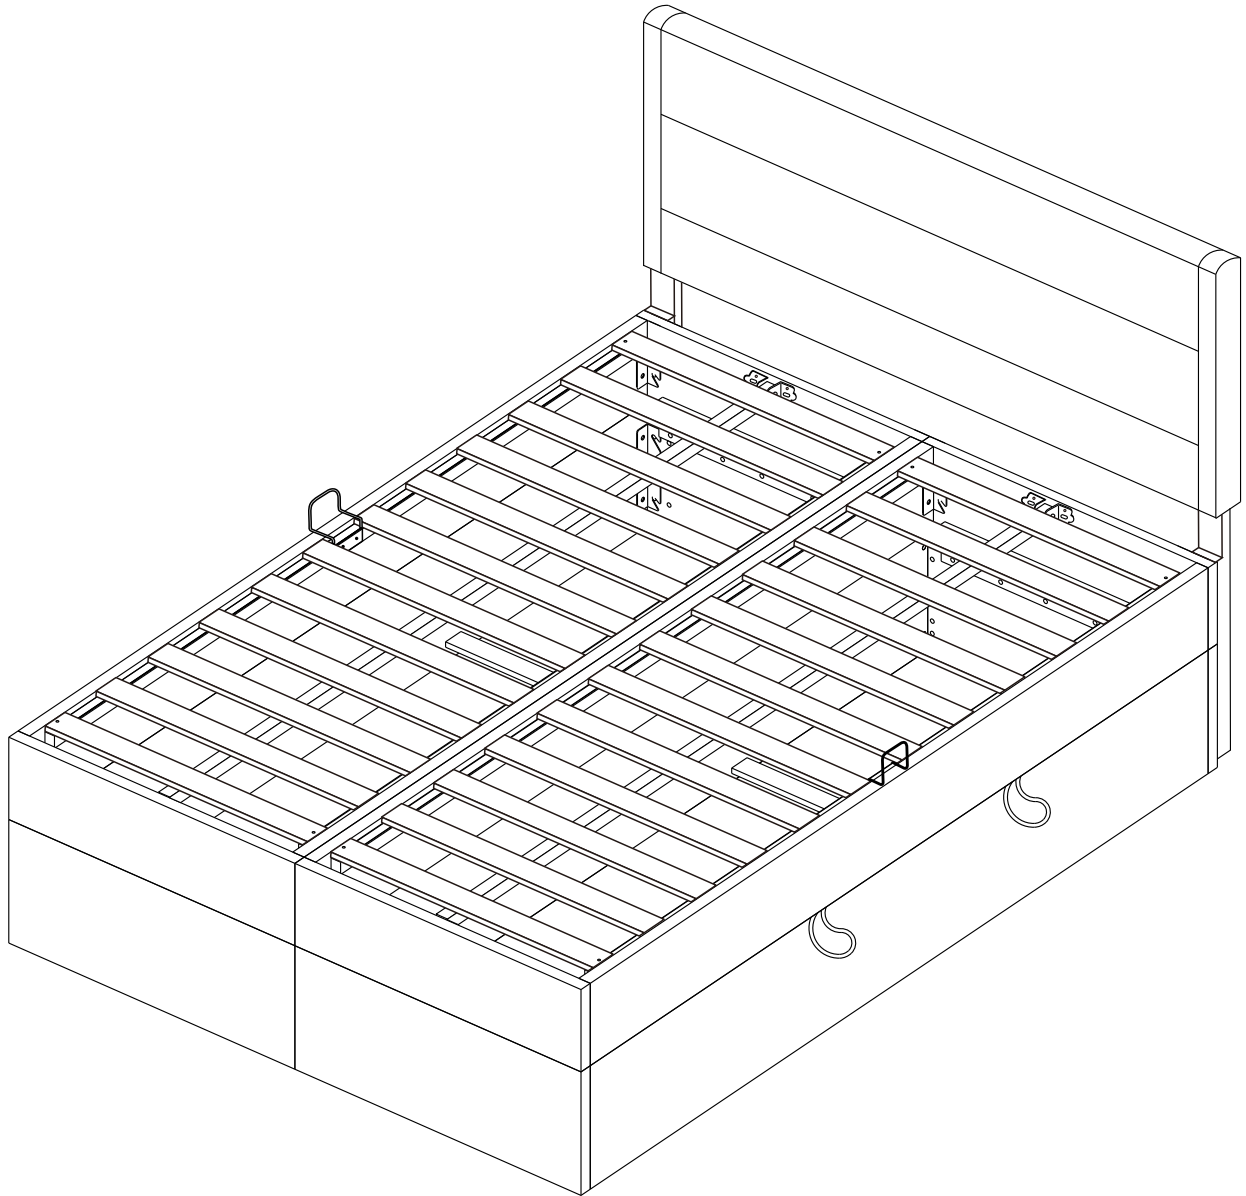

Assembly Instruction

SKU: WF319424/WF319425/WF319426/WF319427

BED FRAME
(Double)

Parts List for WF319424

<p>A</p>  <p>1PC</p>	<p>B</p>  <p>1PC</p>
<p>C</p>  <p>1PC</p>	<p>D</p>  <p>1PC</p>
<p>R</p>  <p>2PCS</p>	<p>S</p>  <p>1PC</p>
<p>T</p>  <p>7PCS</p>	<p>X1</p>  <p>2PCS</p>
<p>X2</p>  <p>2PCS</p>	<p>Y</p>  <p>4PCS</p>
<p>U1</p>  <p>2PCS</p>	<p>U2</p>  <p>2PCS</p>
<p>V1</p>  <p>4PCS</p>	<p>V2</p>  <p>4PCS</p>

Parts List for WF319425

E  1PC	F  1PC
G  1PC	H  1PC
O  2PCS	P  2PCS
Q  2PCS	I  2PCS
Z  4PCS	

Parts List for WF319426

<p>N</p>  <div style="text-align: right; border: 1px solid black; padding: 2px; width: fit-content; margin-left: auto;">2PCS</div>	<p>J</p>  <div style="text-align: right; border: 1px solid black; padding: 2px; width: fit-content; margin-left: auto;">2PCS</div>
<p>K</p>  <div style="text-align: right; border: 1px solid black; padding: 2px; width: fit-content; margin-left: auto;">1PC</div>	