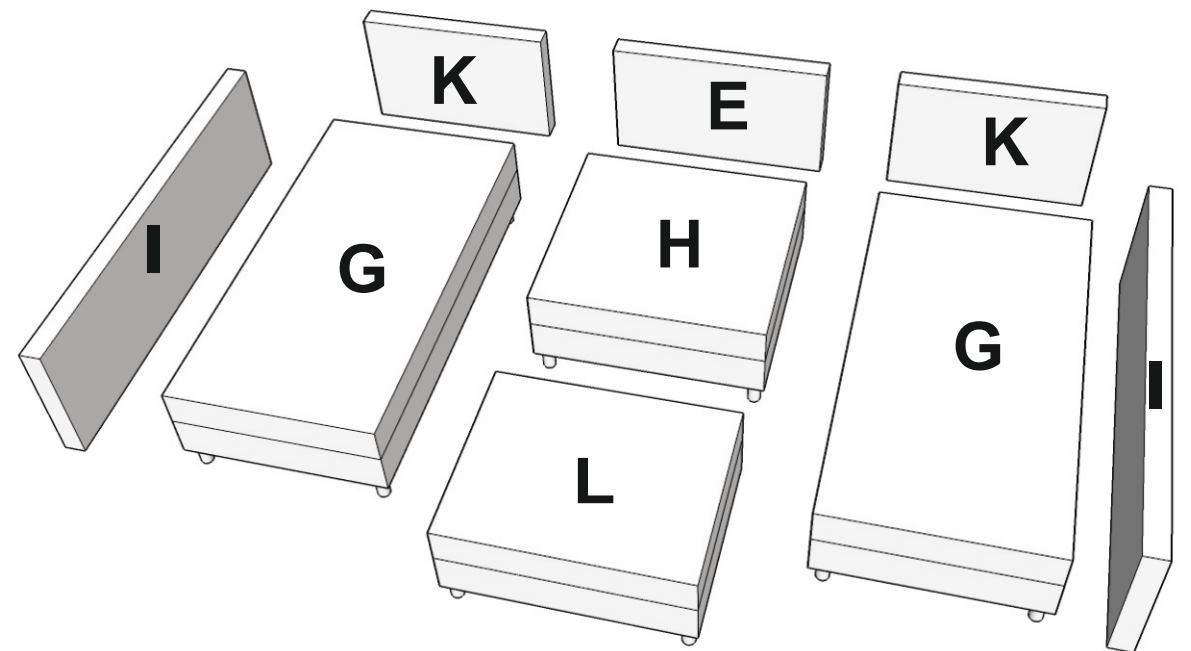

# ANTONIA U-FORM

- (DE) Montageanleitung
- (IT) Istruzioni di montaggio
- (PL) Instrukcja montażu
- (FR) Notice de montage
- (NL) Handleiding voor de montage
- (RO) Instrucțiuni de asamblare
- (GB) Assembly instructions
- (SK) Montážny návod
- (TR) Montaj talimatı
- (CZ) Montážní návod
- (RU) Инструкция по монтажу
- (HU) Szerelési útmutató

3 x (8x90)  <b>a</b>	6 x (8x100)  <b>h</b>	4 x (8x80)  <b>d</b>	13 x M8  <b>c</b>	8 x (M6x35)  <b>e</b>	8 x  <b>f</b>	16 x  <b>y</b>
16 x 100mm 50mm  <b>w</b>	13 x  <b>z</b>	13 x Ø8  <b>b</b>	8 x (M6x40)  <b>i</b>	16 x  <b>g</b>	8x  <b>s</b>	3x  <b>t</b>