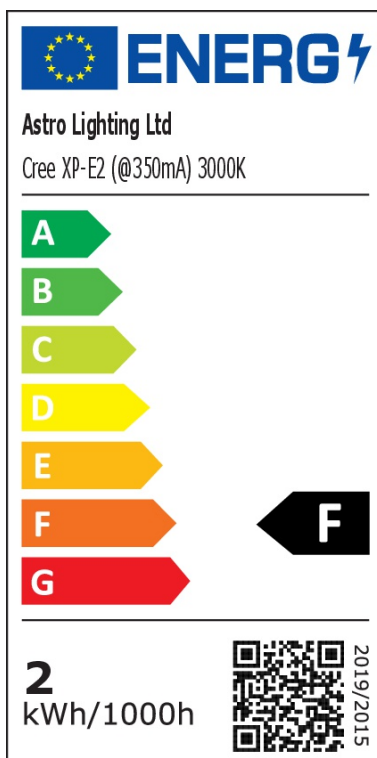

LED Außenleuchte Elis in Weiß 4,4W 245lm

Wand- & Deckenleuchten

UVP: 102,49 Euro

Haben Sie eine Frage zum Produkt?

info@click-licht.de

(+49) 2361 40 67 600

Montag - Freitag 08:00 - 18:00 Uhr

Artikelnummer	A-359464
Material	Aluminium
Farbe	Weiß
Anschlussspannung	220-240 V
Leistungsaufnahme	4.4 W
Frequenz	50 Hz
Schutzklasse	I
Schutzart	IP54
Montageart	Wand
Lichtaustritt	unten
Dimmbar	Nein
Lichttechnologie	LED
Bauform	LED-Platine
Farbtemperatur	3000 Kelvin
Lichtfarbe	Warmweiß
Lichtstrom	244.8 lm
Farbwiedergabeindex	80
Lebensdauer	60500 h
Schaltzyklen	30250
Anwendungsbereich	Badezimmer
Stil	Schlicht
Form	eckig
Netzstecker	Nein

Leuchtmittel	Ja, fest verbaut
Produktmaße	(H) 141 mm (B) 141 mm (T) 51 mm
Produktgewicht	0.764 kg