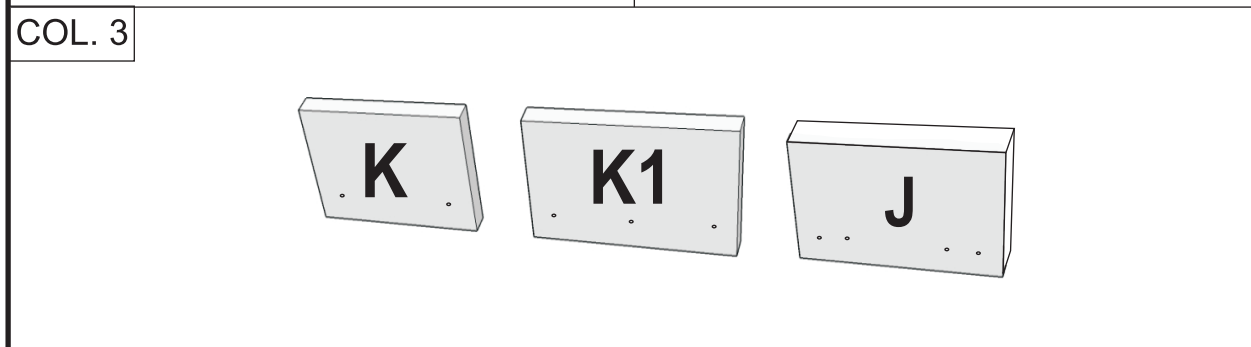

TONI SET

- (DE) Montageanleitung
- (PL) Instrukcja montażu
- (NL) Handleiding voor de montage
- (GB) Assembly instructions
- (TR) Montaj talimatı
- (RU) Инструкция по монтажу
- (IT) Istruzioni di montaggio
- (FR) Notice de montage
- (RO) Instrucțiuni de asamblare
- (SK) Montážny návod
- (CZ) Montážní návod
- (HU) Szerelési útmutató

3 x (8x90) a	3 x (8x100) h	4 x (8x80) d	10 x M8 c	4 x (M6x35) e	4 x f	12 x y	8 x g
12 x W	10 x z	10 x Ø8 b	4 x (M6x40) i	2x v	5x s	2x t	1x u

TONI SET - L

Ver: 26/02/2024

TONI SET - L

TONI SET

- (DE) Montageanleitung
- (PL) Instrukcja montażu
- (NL) Handleiding voor de montage
- (GB) Assembly instructions
- (TR) Montaj talimatı
- (RU) Инструкция по монтажу
- (IT) Istruzioni di montaggio
- (FR) Notice de montage
- (RO) Instrucțiuni de asamblare
- (SK) Montážny návod
- (CZ) Montážní návod
- (HU) Szerelési útmutató

3 x (8x90) a	3 x (8x100) h	4 x (8x80) d	10 x M8. c	4 x (M6x35) e	4 x f	12 x y	8 x g
12 x 50mm w	10 x z	10 x Ø8 b	4 x (M6x40) i	2x v	5x s	2x t	1x u

TONI SET - R

TONI SET - R