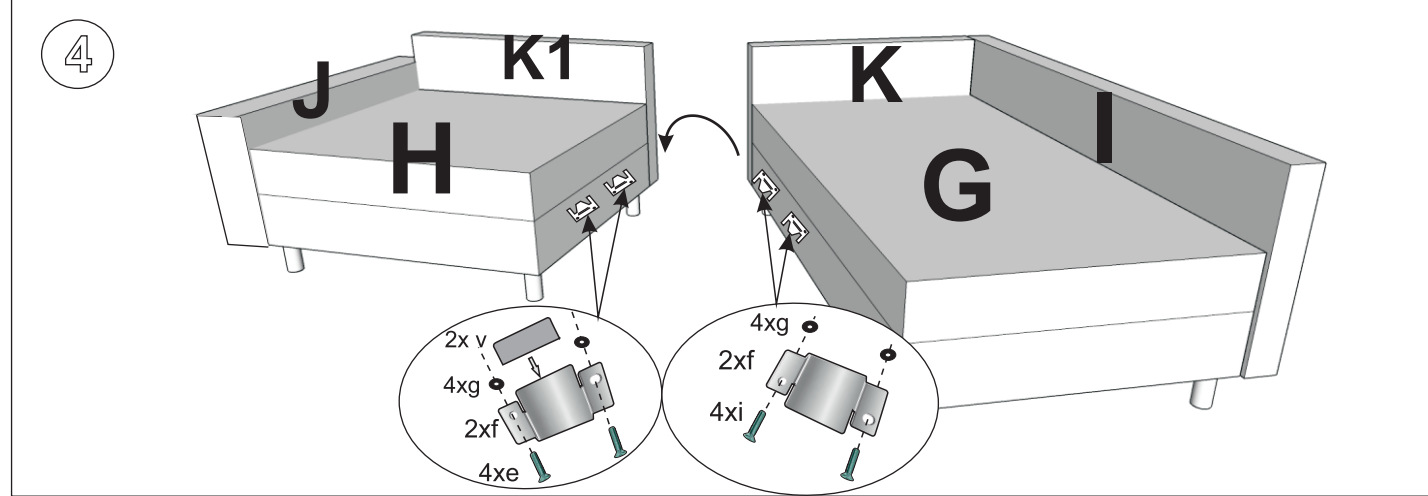

3 x (8x90) a	3 x (8x100) h	4 x (8x80) d	10 x M8 c	4 x (M6x35) e	4 x f	12 x y	8 x g
12 x W	10 x z	10 x Ø8 b	4 x (M6x40) i	2x v	5x s	2x t	1x u

TONI SET - L

Ver: 26/02/2024

TONI SET - L

TONI SET

- (DE) Montageanleitung
- (PL) Instrukcja montażu
- (NL) Handleiding voor de montage
- (GB) Assembly instructions
- (TR) Montaj talimatı
- (RU) Инструкция по монтажу
- (IT) Istruzioni di montaggio
- (FR) Notice de montage
- (RO) Instrucțiuni de asamblare
- (SK) Montážny návod
- (CZ) Montážní návod
- (HU) Szerelési útmutató

3 x (8x90) a	3 x (8x100) h	4 x (8x80) d	10 x M8. c	4 x (M6x35) e	4 x f	12 x y	8 x g
12 x 50mm w	10 x z	10 x Ø8 b	4 x (M6x40) i	2x v	5x s	2x t	1x u

TONI SET - R

TONI SET - R