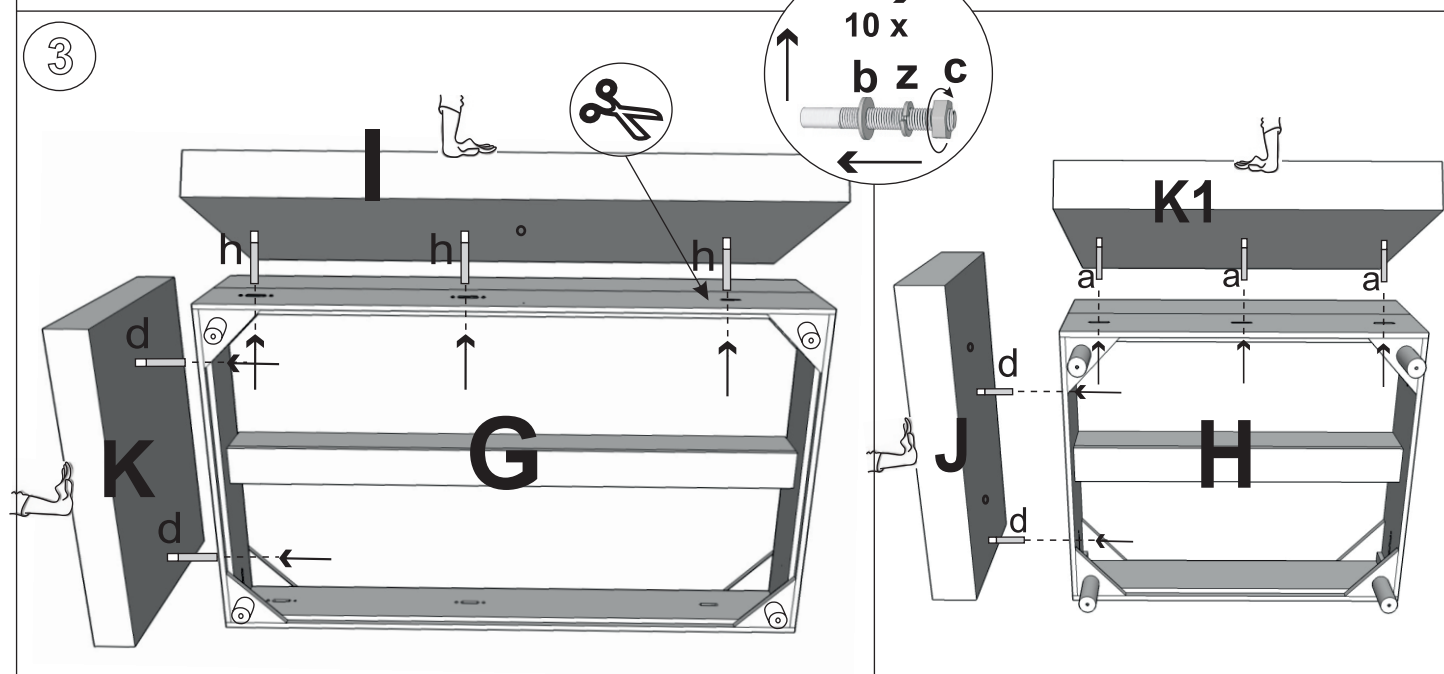

TONI SET

- (DE) Montageanleitung
- (PL) Instrukcja montażu
- (NL) Handleiding voor de montage
- (GB) Assembly instructions
- (TR) Montaj talimatı
- (RU) Инструкция по монтажу
- (IT) Istruzioni di montaggio
- (FR) Notice de montage
- (RO) Instrucțiuni de asamblare
- (SK) Montážny návod
- (CZ) Montážní návod
- (HU) Szerelési útmutató

3 x (8x90) a	3 x (8x100) h	4 x (8x80) d	10 x M8 c	4 x (M6x35) e	4 x f	12 x y	8 x g
12 x W	10 x z	10 x Ø8 b	4 x (M6x40) i	2x v	5x s	2x t	1x u

TONI SET - L

Ver: 26/02/2024

TONI SET - L

TONI SET

- (DE) Montageanleitung
- (PL) Instrukcja montażu
- (NL) Handleiding voor de montage
- (GB) Assembly instructions
- (TR) Montaj talimatı
- (RU) Инструкция по монтажу
- (IT) Istruzioni di montaggio
- (FR) Notice de montage
- (RO) Instrucțiuni de asamblare
- (SK) Montážny návod
- (CZ) Montážní návod
- (HU) Szerelési útmutató

3 x (8x90) a	3 x (8x100) h	4 x (8x80) d	10 x M8. c	4 x (M6x35) e	4 x f	12 x y	8 x g
12 x 50mm w	10 x z	10 x Ø8 b	4 x (M6x40) i	2x v	5x s	2x t	1x u

TONI SET - R

TONI SET - R