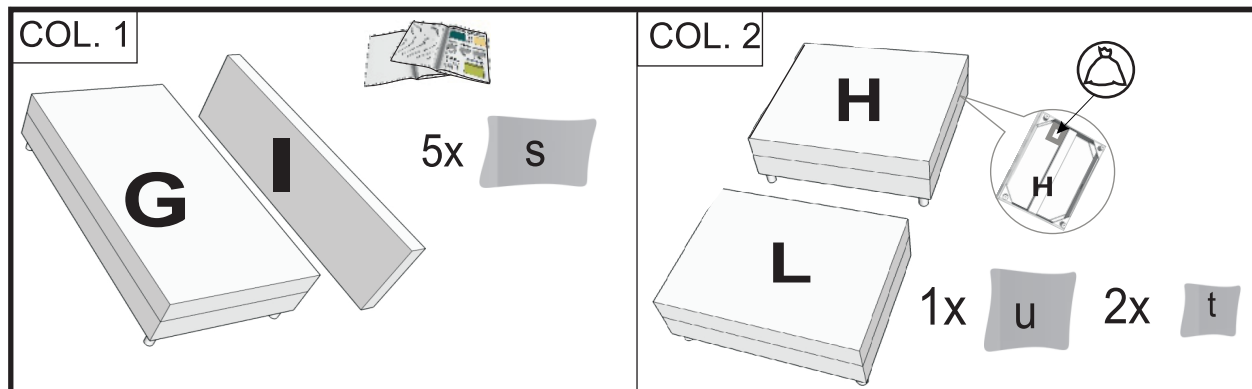

TONI SET

- (DE) Montageanleitung
- (PL) Instrukcja montażu
- (NL) Handleiding voor de montage
- (GB) Assembly instructions
- (TR) Montaj talimatı
- (RU) Инструкция по монтажу
- (IT) Istruzioni di montaggio
- (FR) Notice de montage
- (RO) Instrucțiuni de asamblare
- (SK) Montážny návod
- (CZ) Montážní návod
- (HU) Szerelési útmutató

3 x (8x90) a	3 x (8x100) h	4 x (8x80) d	10 x M8 c	4 x (M6x35) e	4 x f	12 x y	8 x g
12 x W	10 x z	10 x Ø8 b	4 x (M6x40) i	2x v	5x s	2x t	1x u

TONI SET - L

Ver: 26/02/2024

TONI SET - L

TONI SET

- (DE) Montageanleitung
- (PL) Instrukcja montażu
- (NL) Handleiding voor de montage
- (GB) Assembly instructions
- (TR) Montaj talimatı
- (RU) Инструкция по монтажу
- (IT) Istruzioni di montaggio
- (FR) Notice de montage
- (RO) Instrucțiuni de asamblare
- (SK) Montážny návod
- (CZ) Montážní návod
- (HU) Szerelési útmutató

3 x (8x90) a	3 x (8x100) h	4 x (8x80) d	10 x M8. c	4 x (M6x35) e	4 x f	12 x y	8 x g
12 x 50mm w	10 x z	10 x Ø8 b	4 x (M6x40) i	2x v	5x s	2x t	1x u

TONI SET - R

TONI SET - R