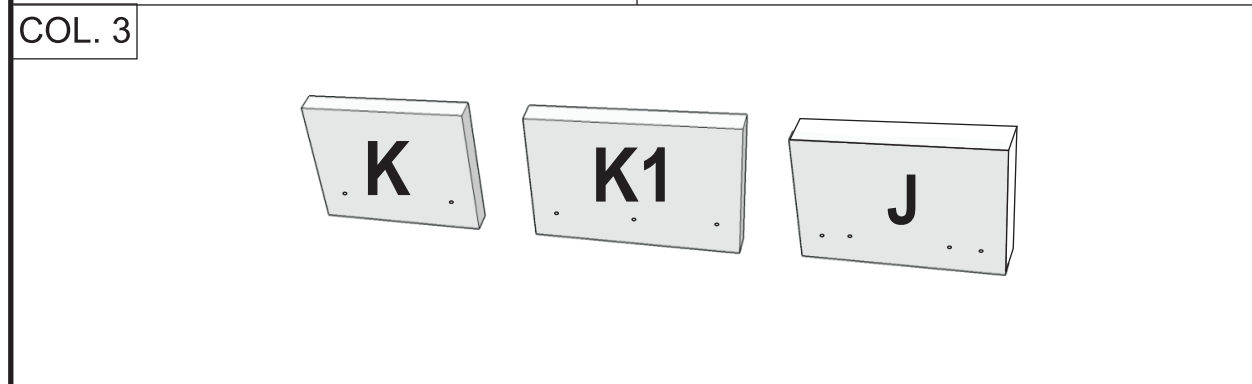

TONI SET

- (DE) Montageanleitung
- (PL) Instrukcja montażu
- (NL) Handleiding voor de montage
- (GB) Assembly instructions
- (TR) Montaj talimatı
- (RU) Инструкция по монтажу
- (IT) Istruzioni di montaggio
- (FR) Notice de montage
- (RO) Instrucțiuni de asamblare
- (SK) Montážny návod
- (CZ) Montážní návod
- (HU) Szerelési útmutató

3 x (8x90) a	3 x (8x100) h	4 x (8x80) d	10 x M8 c	4 x (M6x35) e	4 x f	12 x y	8 x g
12 x W	10 x z	10 x Ø8 b	4 x (M6x40) i	2x v	5x s	2x t	1x u

TONI SET - L

Ver: 26/02/2024

TONI SET - L

TONI SET

- (DE) Montageanleitung
- (PL) Instrukcja montażu
- (NL) Handleiding voor de montage
- (GB) Assembly instructions
- (TR) Montaj talimatı
- (RU) Инструкция по монтажу
- (IT) Istruzioni di montaggio
- (FR) Notice de montage
- (RO) Instrucțiuni de asamblare
- (SK) Montážny návod
- (CZ) Montážní návod
- (HU) Szerelési útmutató

3 x (8x90) a	3 x (8x100) h	4 x (8x80) d	10 x M8. c	4 x (M6x35) e	4 x f	12 x y	8 x g
12 x 50mm w	10 x z	10 x Ø8 b	4 x (M6x40) i	2x v	5x s	2x t	1x u

TONI SET - R

TONI SET - R