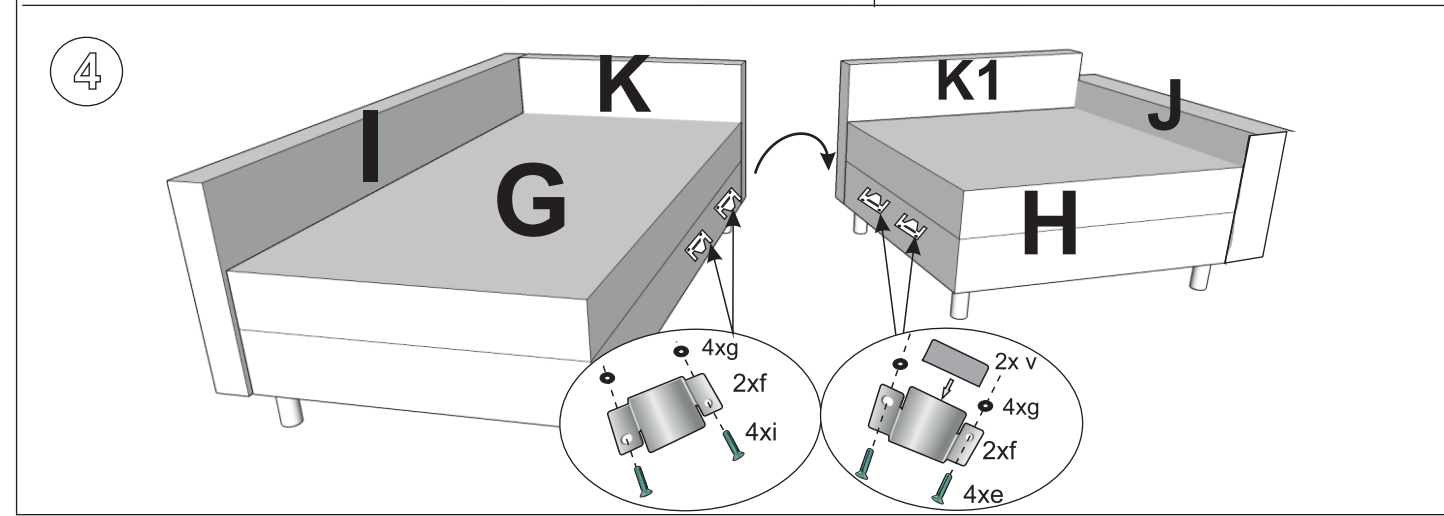

TONI SET

- (DE) Montageanleitung
- (PL) Instrukcja montażu
- (NL) Handleiding voor de montage
- (GB) Assembly instructions
- (TR) Montaj talimatı
- (RU) Инструкция по монтажу
- (IT) Istruzioni di montaggio
- (FR) Notice de montage
- (RO) Instrucțiuni de asamblare
- (SK) Montážny návod
- (CZ) Montážní návod
- (HU) Szerelési útmutató

3 x (8x90) a	3 x (8x100) h	4 x (8x80) d	10 x M8 c	4 x (M6x35) e	4 x f	12 x y	8 x g
12 x W	10 x z	10 x Ø8 b	4 x (M6x40) i	2x v	5x s	2x t	1x u

TONI SET - L

Ver: 26/02/2024

TONI SET - L

TONI SET

- (DE) Montageanleitung
- (PL) Instrukcja montażu
- (NL) Handleiding voor de montage
- (GB) Assembly instructions
- (TR) Montaj talimatı
- (RU) Инструкция по монтажу
- (IT) Istruzioni di montaggio
- (FR) Notice de montage
- (RO) Instrucțiuni de asamblare
- (SK) Montážny návod
- (CZ) Montážní návod
- (HU) Szerelési útmutató

3 x (8x90) a	3 x (8x100) h	4 x (8x80) d	10 x M8. c	4 x (M6x35) e	4 x f	12 x y	8 x g
12 x 50mm w	10 x z	10 x Ø8 b	4 x (M6x40) i	2x v	5x s	2x t	1x u

TONI SET - R

TONI SET - R