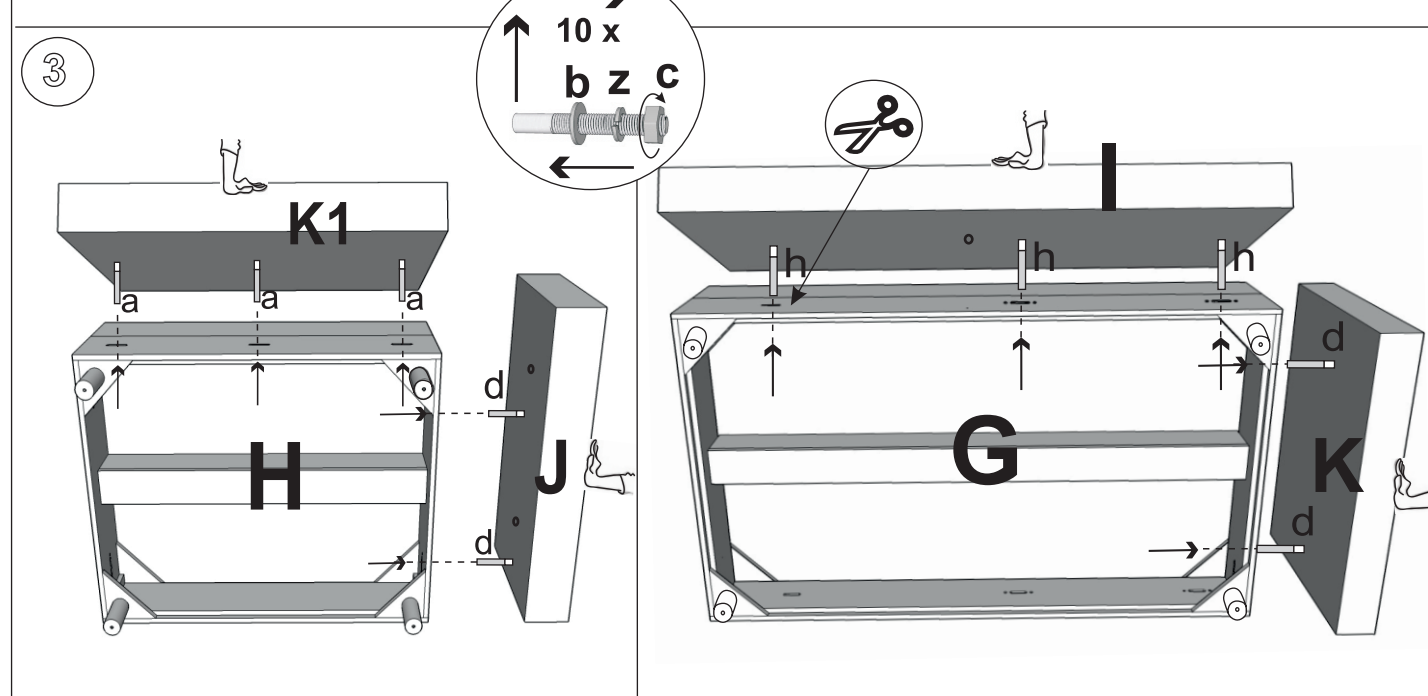

3 x (8x90) a	3 x (8x100) h	4 x (8x80) d	10 x M8 c	4 x (M6x35) e	4 x f	12 x y	8 x g
12 x W	10 x z	10 x Ø8 b	4 x (M6x40) i	2x v	5x s	2x t	1x u

TONI SET - L

Ver: 26/02/2024

TONI SET - L

TONI SET

- (DE) Montageanleitung
- (PL) Instrukcja montażu
- (NL) Handleiding voor de montage
- (GB) Assembly instructions
- (TR) Montaj talimatı
- (RU) Инструкция по монтажу
- (IT) Istruzioni di montaggio
- (FR) Notice de montage
- (RO) Instrucțiuni de asamblare
- (SK) Montážny návod
- (CZ) Montážní návod
- (HU) Szerelési útmutató

3 x (8x90) a	3 x (8x100) h	4 x (8x80) d	10 x M8. c	4 x (M6x35) e	4 x f	12 x y	8 x g
12 x 50mm w	10 x z	10 x Ø8 b	4 x (M6x40) i	2x v	5x s	2x t	1x u

TONI SET - R

TONI SET - R