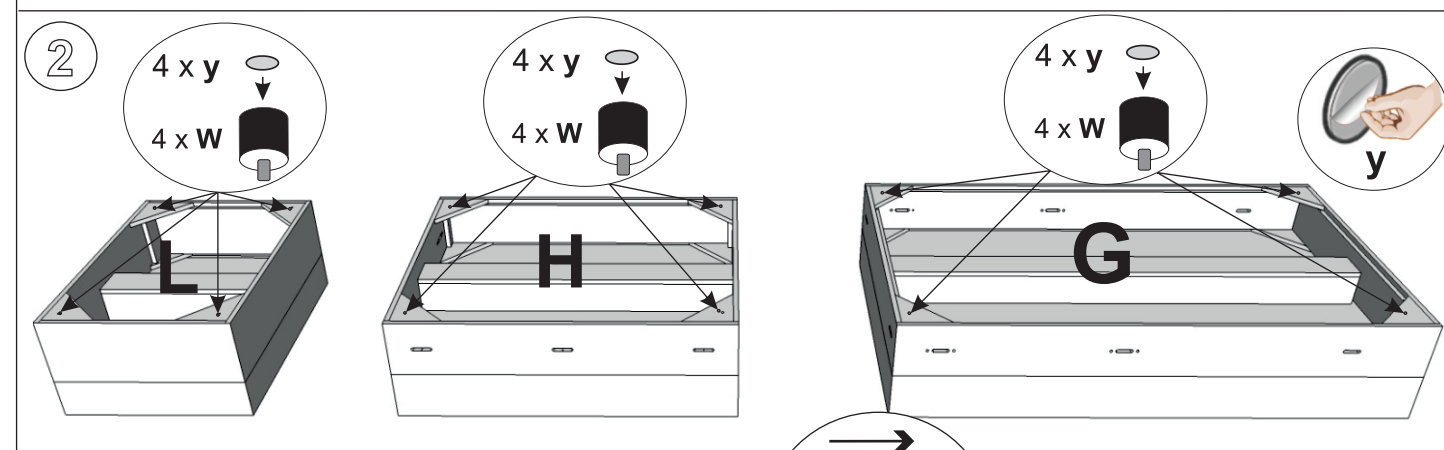

TONI SET

- (DE) Montageanleitung
- (PL) Instrukcja montażu
- (NL) Handleiding voor de montage
- (GB) Assembly instructions
- (TR) Montaj talimatı
- (RU) Инструкция по монтажу
- (IT) Istruzioni di montaggio
- (FR) Notice de montage
- (RO) Instrucțiuni de asamblare
- (SK) Montážny návod
- (CZ) Montážní návod
- (HU) Szerelési útmutató

3 x (8x90) a	3 x (8x100) h	4 x (8x80) d	10 x M8 c	4 x (M6x35) e	4 x f	12 x y	8 x g
12 x W	10 x z	10 x Ø8 b	4 x (M6x40) i	2x v	5x s	2x t	1x u

TONI SET - L

Ver: 26/02/2024

TONI SET - L

TONI SET

- (DE) Montageanleitung
- (PL) Instrukcja montażu
- (NL) Handleiding voor de montage
- (GB) Assembly instructions
- (TR) Montaj talimatı
- (RU) Инструкция по монтажу
- (IT) Istruzioni di montaggio
- (FR) Notice de montage
- (RO) Instrucțiuni de asamblare
- (SK) Montážny návod
- (CZ) Montážní návod
- (HU) Szerelési útmutató

3 x (8x90) a	3 x (8x100) h	4 x (8x80) d	10 x M8. c	4 x (M6x35) e	4 x f	12 x y	8 x g
12 x 50mm w	10 x z	10 x Ø8 b	4 x (M6x40) i	2x v	5x s	2x t	1x u

TONI SET - R

TONI SET - R