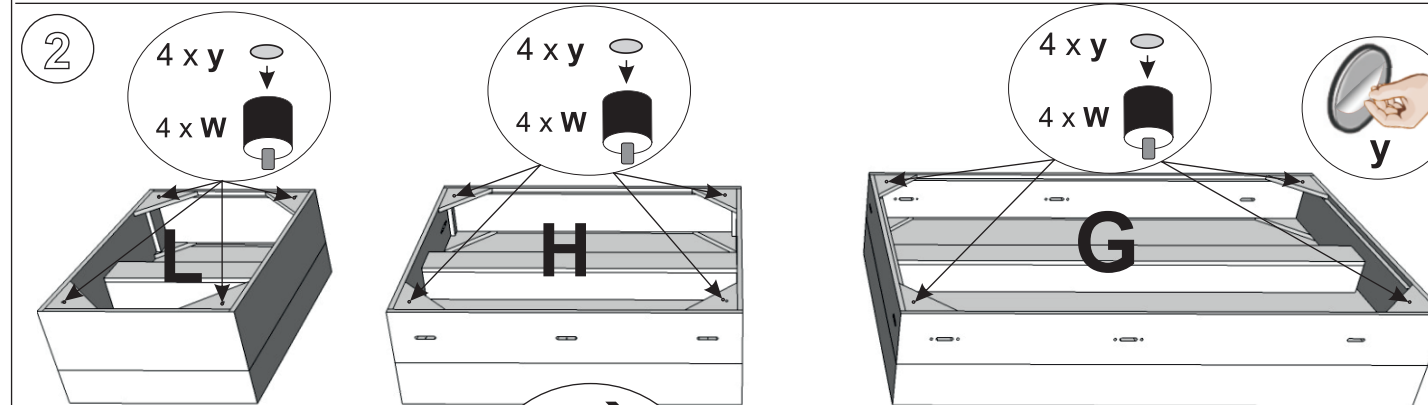

3 x (8x90) a	3 x (8x100) h	4 x (8x80) d	10 x M8 c	4 x (M6x35) e	4 x f	12 x y	8 x g
12 x W	10 x z	10 x Ø8 b	4 x (M6x40) i	2x v	5x s	2x t	1x u

TONI SET - L

Ver: 26/02/2024

TONI SET - L

TONI SET

- (DE) Montageanleitung
- (PL) Instrukcja montażu
- (NL) Handleiding voor de montage
- (GB) Assembly instructions
- (TR) Montaj talimatı
- (RU) Инструкция по монтажу
- (IT) Istruzioni di montaggio
- (FR) Notice de montage
- (RO) Instrucțiuni de asamblare
- (SK) Montážny návod
- (CZ) Montážní návod
- (HU) Szerelési útmutató

3 x (8x90) a	3 x (8x100) h	4 x (8x80) d	10 x M8. c	4 x (M6x35) e	4 x f	12 x y	8 x g
12 x 50mm w	10 x z	10 x Ø8 b	4 x (M6x40) i	2x v	5x s	2x t	1x u

TONI SET - R

TONI SET - R