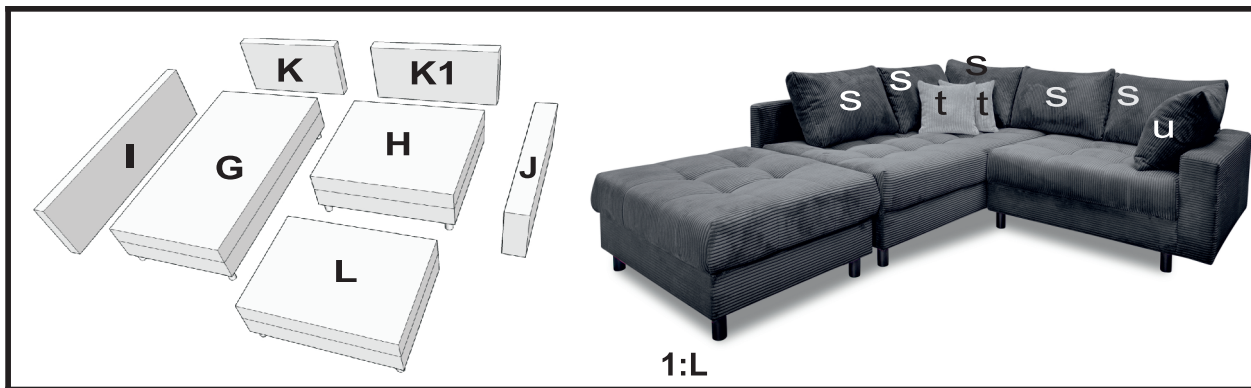

TONI SET

- (DE) Montageanleitung
- (PL) Instrukcja montażu
- (NL) Handleiding voor de montage
- (GB) Assembly instructions
- (TR) Montaj talimatı
- (RU) Инструкция по монтажу
- (IT) Istruzioni di montaggio
- (FR) Notice de montage
- (RO) Instrucțiuni de asamblare
- (SK) Montážny návod
- (CZ) Montážní návod
- (HU) Szerelési útmutató

3 x (8x90) a	3 x (8x100) h	4 x (8x80) d	10 x M8 c	4 x (M6x35) e	4 x f	12 x y	8 x g
12 x W	10 x z	10 x Ø8 b	4 x (M6x40) i	2x v	5x s	2x t	1x u

TONI SET - L

Ver: 26/02/2024

TONI SET - L

TONI SET

- (DE) Montageanleitung
- (PL) Instrukcja montażu
- (NL) Handleiding voor de montage
- (GB) Assembly instructions
- (TR) Montaj talimatı
- (RU) Инструкция по монтажу
- (IT) Istruzioni di montaggio
- (FR) Notice de montage
- (RO) Instrucțiuni de asamblare
- (SK) Montážny návod
- (CZ) Montážní návod
- (HU) Szerelési útmutató

3 x (8x90) a	3 x (8x100) h	4 x (8x80) d	10 x M8. c	4 x (M6x35) e	4 x f	12 x y	8 x g
12 x 50mm w	10 x z	10 x Ø8 b	4 x (M6x40) i	2x v	5x s	2x t	1x u

TONI SET - R

TONI SET - R