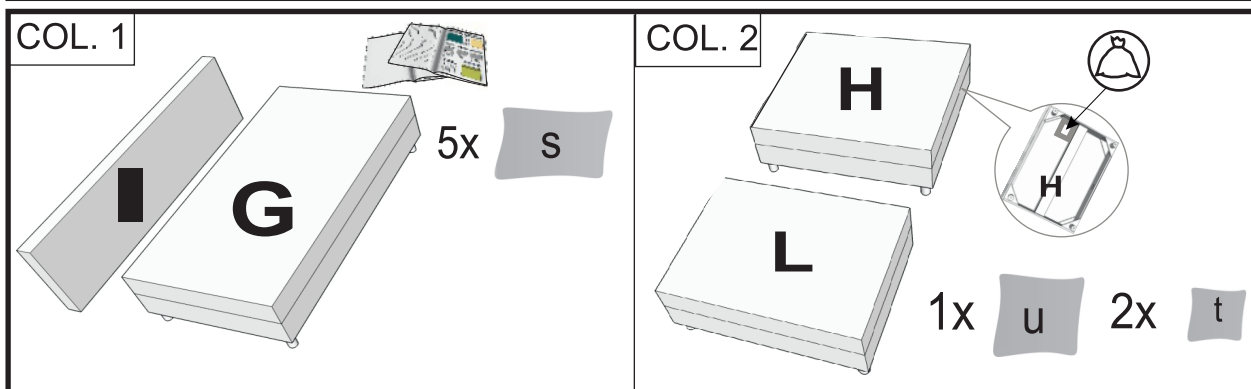

TONI SET

- (DE) Montageanleitung
- (PL) Instrukcja montażu
- (NL) Handleiding voor de montage
- (GB) Assembly instructions
- (TR) Montaj talimatı
- (RU) Инструкция по монтажу
- (IT) Istruzioni di montaggio
- (FR) Notice de montage
- (RO) Instrucțiuni de asamblare
- (SK) Montážny návod
- (CZ) Montážní návod
- (HU) Szerelési útmutató

3 x (8x90) a	3 x (8x100) h	4 x (8x80) d	10 x M8 c	4 x (M6x35) e	4 x f	12 x y	8 x g
12 x W	10 x z	10 x Ø8 b	4 x (M6x40) i	2x v	5x s	2x t	1x u

TONI SET - L

Ver: 26/02/2024

TONI SET - L

TONI SET

- (DE) Montageanleitung
- (PL) Instrukcja montażu
- (NL) Handleiding voor de montage
- (GB) Assembly instructions
- (TR) Montaj talimatı
- (RU) Инструкция по монтажу
- (IT) Istruzioni di montaggio
- (FR) Notice de montage
- (RO) Instrucțiuni de asamblare
- (SK) Montážny návod
- (CZ) Montážní návod
- (HU) Szerelési útmutató

3 x (8x90) a	3 x (8x100) h	4 x (8x80) d	10 x M8. c	4 x (M6x35) e	4 x f	12 x y	8 x g
12 x 50mm w	10 x z	10 x Ø8 b	4 x (M6x40) i	2x v	5x s	2x t	1x u

TONI SET - R

TONI SET - R