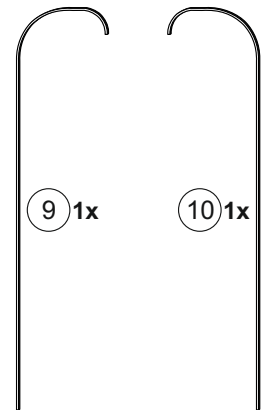

Medium

Nr. • No. • N° • Номер • Č • Sz

759/1RL-164

Typ • Type • Tip • Típus • Tipo • Тип

| | | | |
|-----------------|-----------------|-----------------|------------------|
| 1-10 4x | 1-30 4x | 1-90 4x | 1-122 13x |
| 1-140 2x | 2-10 4x | 2-20 4x | 2-160 10x |
| 2-170 4x | 5-183 2x | 6-220 1x | |

1

| | | | |
|------|--|-------|--|
| 2-20 | | 2-160 | |
| 2x | | 4x | |

1
9

2

| | | | |
|------|--|-------|--|
| 2-20 | | 2-160 | |
| 2x | | 4x | |

3
10

3

| | | | |
|-------|------|-------|------|
| 1-122 | | 1-140 | |
| 3x | 4x13 | 2x | 4x30 |
| 2-160 | | 6-220 | |
| 2x | | 1x | |

4
5

4

| | | |
|------|--|---|
| 2-10 | | 2 |
| 4x | | |

5

| | | | |
|------|--------|-------|--|
| 1-90 | | 2-170 | |
| 4x | 3,5x20 | 4x | |

7

| | | |
|-------|--|--------|
| 1-10 | | 6,3x50 |
| 4x | | |
| 1-30 | | 3x16 |
| 4x | | |
| 1-122 | | 4x13 |
| 6x | | |
| 5-183 | | |
| 2x | | |