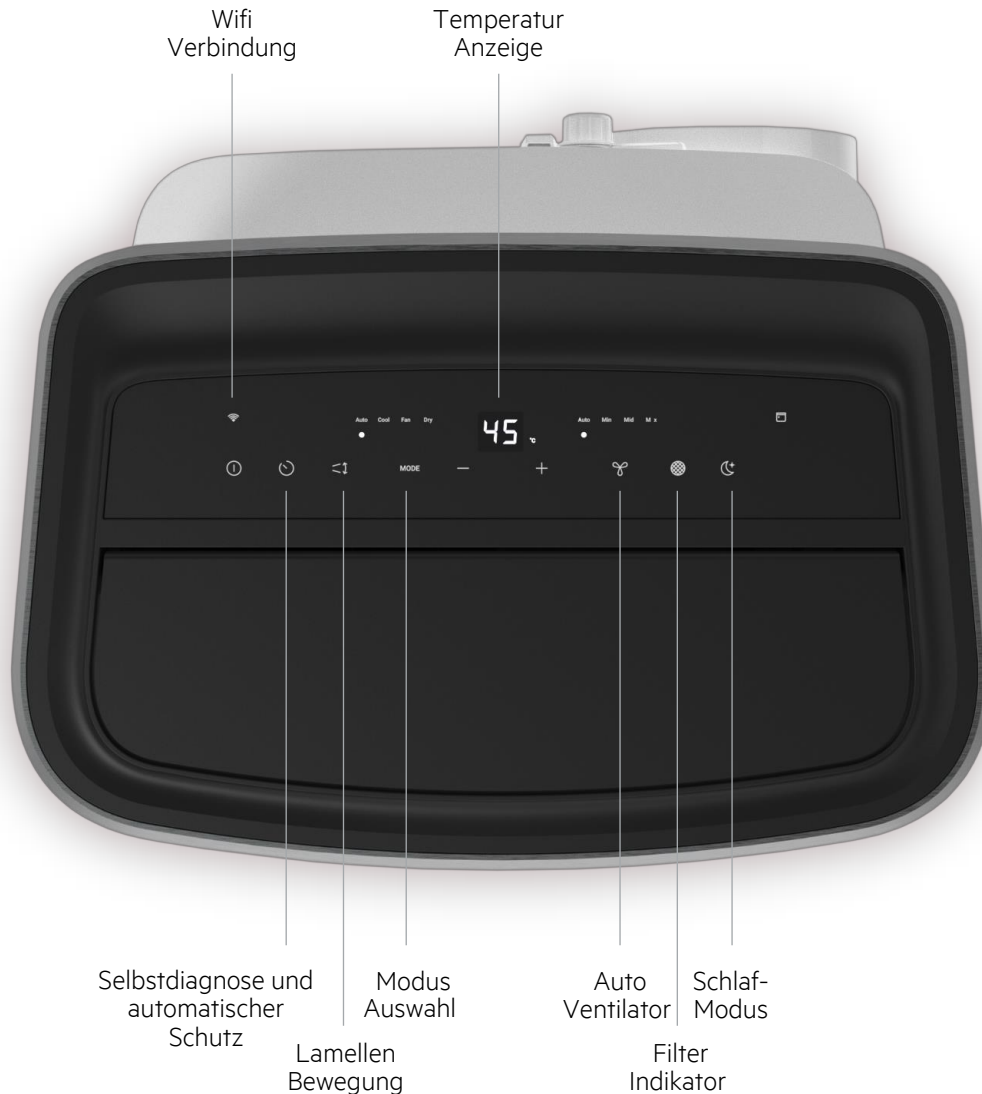

Premium Fenster-Set AWKIT5 (separat als Zubehör erhältlich)

Schnellverschlussklemmen und ausziehbare Stoff-Seitenabdeckungen ermöglichen eine schnelle und einfache Installation. Erzeugt zuverlässiges Abdichten, um warme Luft draußen zu halten, spart bis zu 30 % Energie und kühlt den Raum bis zu 18 % schneller.

Verlängerungsstück EWKEXT1 (separat als Zubehör erhältlich)

35 cm langes Verlängerungsstück zur Anpassung des Premium Fenster-Sets an überdurchschnittlich hohe Fensterrahmen oder Türen. Die Montage erfolgt schnell und werkzeuglos durch Einrasten.

TOUCH-BEDIENOBERFLÄCHE MIT EINSTELLBAREN MODI*

*UI ist abhängig vom Modell

AIR CONDITION	AXP35U539CW
	Comfort 6000
Kapazität Kühlen (kW)	3,5 (= 12 kBtu)
EER	3,1
Kapazität Heizen (kW)	-
COP	-
Energieeffizienz (Kühlen / Heizen)	A+ / -
Geräuschpegel dB(A) (Max)	64
Funktionen	Kühlen / Ventilator / Entfeuchten / Auto
Für Raumgröße	40 - 50 m ² / 90 - 115 m ³
WiFi App-Steuerung / WLAN Frequenz	✓ AEG App / 2,4 GHz
Fernbedienung	-
Timer	✓
Display	LED Display
Geschwindigkeiten	Low / Med / High / Auto
Luftstrom in Innenräumen (m³/h)	340 / 380 / 420
Entfeuchtungsleistung / Stunde	1,6 l
Stromverbrauch Kühlen (kWh/60 min)	1,2
Stromverbrauch Heizen (kWh/60 min)	-
Kältemittel	R290 (210 g)
Fenster-Set	Standard Fenster-Set
Abluftschlauch (mm)	Ø: 150, Länge: 270 - 1.500
Kabellänge (m)	1,8
Filter	abwaschbar
Einstellbare Temperatur	16 - 32 °C
Umgebungstemperatur	5 - 35 °C
Gewicht (g)	35,0
Produktmaße (mm)	796 x 493 x 420
Gewicht inkl. Verpackung (g)	39,5
Verpackungsmaße (mm)	885 x 570 x 515
Farbe	White / Black
PNC	950 011 614
UVP	769,95 €
Verpackungseinheit	1
EAN-Code	 7 332543 979707