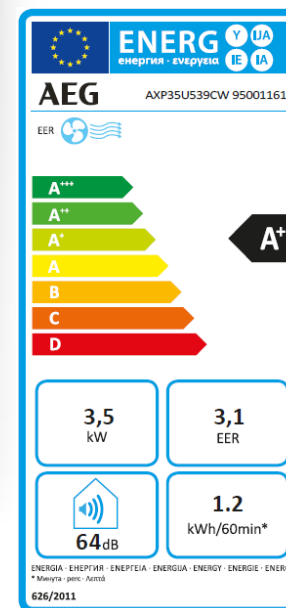

Premium Fenster-Set AWKIT5 (separat als Zubehör erhältlich)

Schnellverschlussklemmen und ausziehbare Stoff-Seitenabdeckungen ermöglichen eine schnelle und einfache Installation. Erzeugt zuverlässiges Abdichten, um warme Luft draußen zu halten, spart bis zu 30 % Energie und kühlt den Raum bis zu 18 % schneller.

Verlängerungsstück EWKEXT1 (separat als Zubehör erhältlich)

35 cm langes Verlängerungsstück zur Anpassung des Premium Fenster-Sets an überdurchschnittlich hohe Fensterrahmen oder Türen. Die Montage erfolgt schnell und werkzeuglos durch Einrasten.