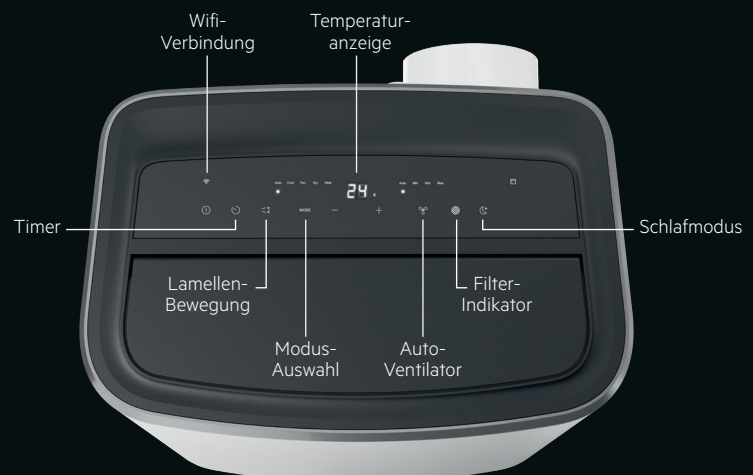

Die hohe Kühlleistung sorgt für eine schnelle Abkühlung deines Zuhauses. Verkürze die Abkühlzeit zusätzlich um bis zu 60%² mit dem optional erhältlichen Premium Fenster-Set⁴.

LEISTUNGSSTARKE KÜHL-UND HEIZFUNKTION

ANGENEHM KÜHLE RAUMTEMPERATUR, BEI LEISEM BETRIEB.

Liefert einen kontinuierlich kühlen Luftstrom bei einem niedrigen Geräuschpegel von bis zu 61 dB(A)⁶.

STEUERBAR PER APP ODER TOUCH-BEDIEN-OBERFLÄCHE⁶

LEISE, KOMFORTABEL UND HOCHEFFIZIENT