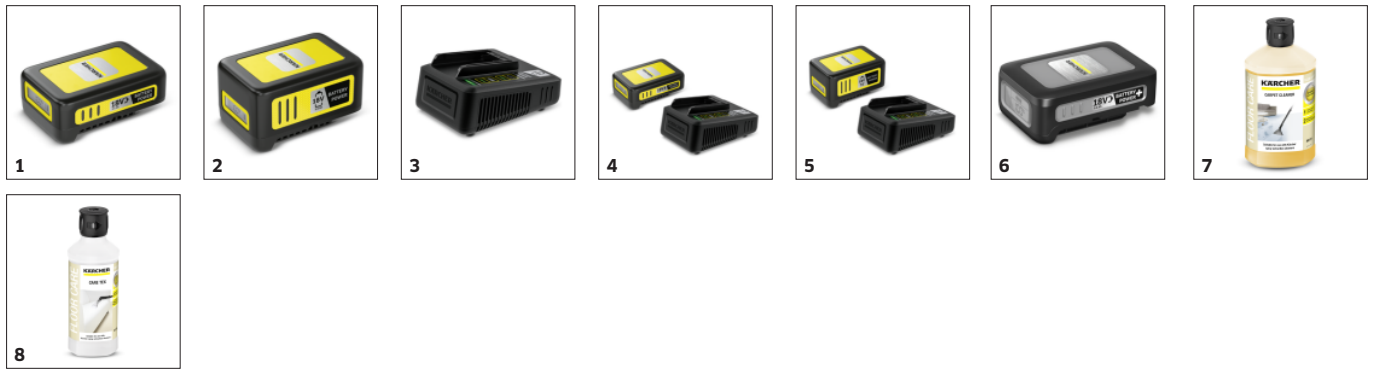

ZUBEHÖR VON SE 3-18 COMPACT 1.081-500.0

		Bestell-Nr.	Beschreibung	
AKKUS				
Battery Power 18/25	1	2.445-034.0	18 V / 2,5 Ah Kärcher Battery Power-Wechselakku mit innovativer Real Time Technology inkl. LCD-Display zur Anzeige des Akkuzustands. Geeignet für den Einsatz in allen Geräten der 18 V Kärcher Akkuplattform.	☐
Battery Power 18/50	2	2.445-035.0	18 V / 5,0 Ah Kärcher Battery Power-Wechselakku mit innovativer Real Time Technology inkl. LCD-Display zur Anzeige des Akkuzustands. Geeignet für den Einsatz in allen Geräten der 18 V Kärcher Akkuplattform.	☐
LADEGERÄTE				
Schnellladegerät Battery Power 18 V	3	2.445-032.0	Das Schnellladegerät lädt den 18 V / 2,5 Ah Kärcher Battery Power-Wechselakku in nur 44 Minuten zu 80 % auf und kann für alle Akkus der 18 V Kärcher Akkuplattform verwendet werden.	☐
STARTERKIT AKKU UND LADEGERÄT				
Starter Kit Battery Power 18/25	4	2.445-062.0	Starter Kit Battery Power 18/25 inkl. 18 V / 2,5 Ah Battery Power-Wechselakku mit innovativer Real Time Technology und 18-V-Schnellladegerät. Für alle Geräte der 18 V Kärcher Akkuplattform.	☐
Starter Kit Battery Power 18/50	5	2.445-063.0	Inkl. 18 V / 5,0 Ah Kärcher Battery Power-Wechselakku und 18-V-Schnellladegerät: das Starter Kit Battery Power 18/50 für den Einsatz in allen Geräten der 18 V Kärcher Akkuplattform.	☐
AKKUS				
Battery Power+ 18/30	6	2.445-042.0	Mit Real Time Technology via LC-Display: sehr leistungsfähiger Battery Power+ 18-Volt-Lithium-Ionen-Akku. Lange Laufzeit dank 3,0 Ah Kapazität. Mit Spannungsüberwachung und IPX5-Schutz.	☐
TEPPICH- UND POLSTERREINIGUNG				
Teppichreiniger RM 519	7	6.295-771.0	Flüssiges Reinigungsmittel mit Schnelltrocken-Formel für die Reinigung zwischendurch. Geeignet für Teppichböden, Teppiche, Polster, Autositze etc.	☐
TEXTILPFLEGE				
Textilprägnierer Care Tex RM 762	8	6.295-769.0	Hochwirksamer Schutz mit Langzeitwirkung für alle textilen Beläge. Teppiche, Polster und Autositze erhalten einen schmutzabweisenden Schutzfilm, der die Wiederanschmutzung erschwert. Schmutz kann so leichter und gründlicher abgesaugt werden.	☐

■ Im Lieferumfang enthalten. □ Mögliches Zubehör. ○ Reinigungsmittel.