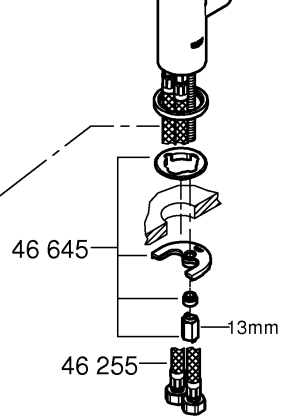

1

2

3

1

SERVICE 

	07 052	180mm
	*07 341	350mm

	*19 017	
	13mm	

Pure Freude an Wasser