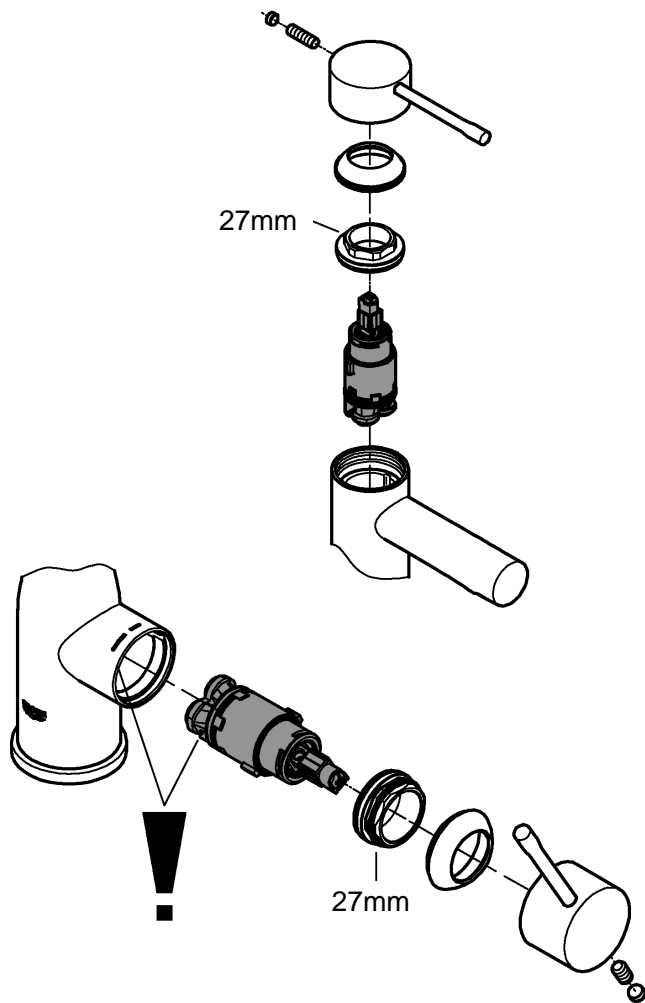

1

2

3

1

SERVICE 

	07 052	180mm
	*07 341	350mm

	*19 017	
	13mm	

Pure Freude an Wasser