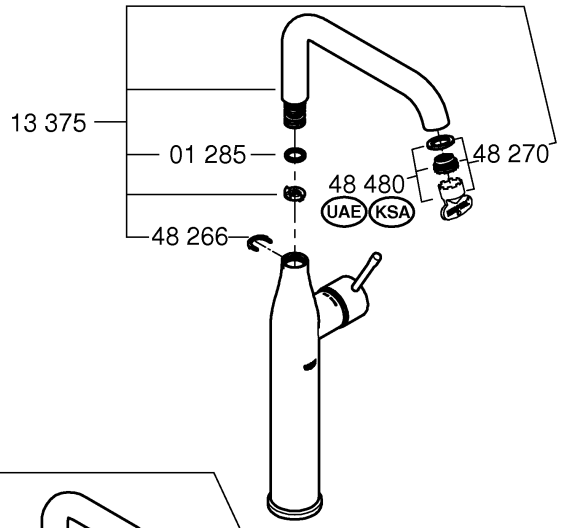

1

2

3

1

SERVICE 

	07 052	180mm
	*07 341	350mm

	*19 017	
	13mm	

Pure Freude an Wasser