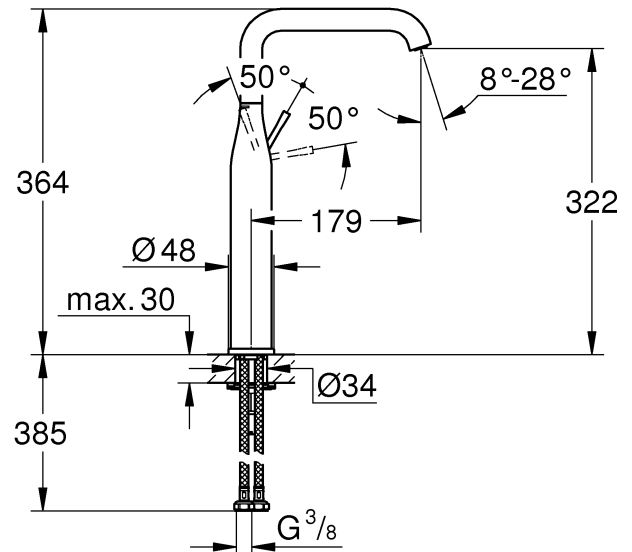

23 463

23 480

32 901

23 462

32 935

32 934

23 798

DIN 1988
DIN EN 806

bar

max. 10
0,5 5 1

°C

max. 70° 60°

*19 017
13mm

1a

1b

		32 901	
	150°		90°
	0°		0°
	360°		360°

1

2

3

1

SERVICE 

	07 052	180mm
	*07 341	350mm

	*19 017	
	13mm	

Pure Freude an Wasser