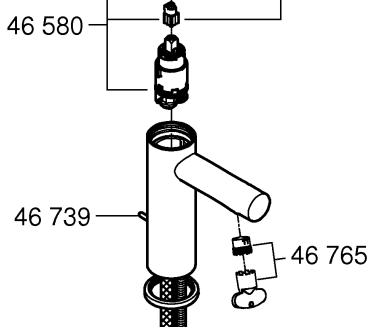

1

2

3

1

SERVICE 

	07 052	180mm
	*07 341	350mm

	*19 017	
	13mm	

Pure Freude an Wasser