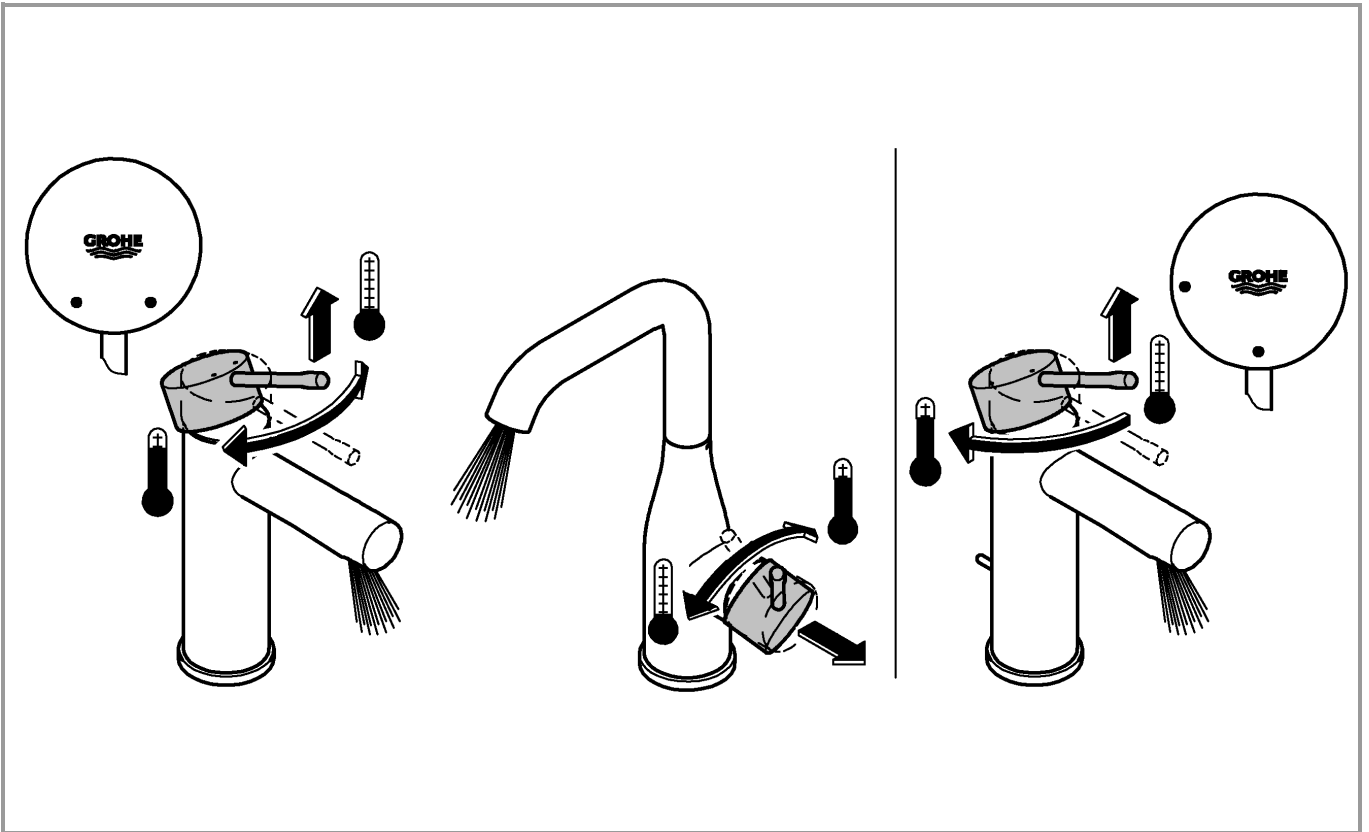

1

2

3

1

SERVICE 

	07 052	180mm
	*07 341	350mm

	*19 017	
	13mm	

Pure Freude an Wasser