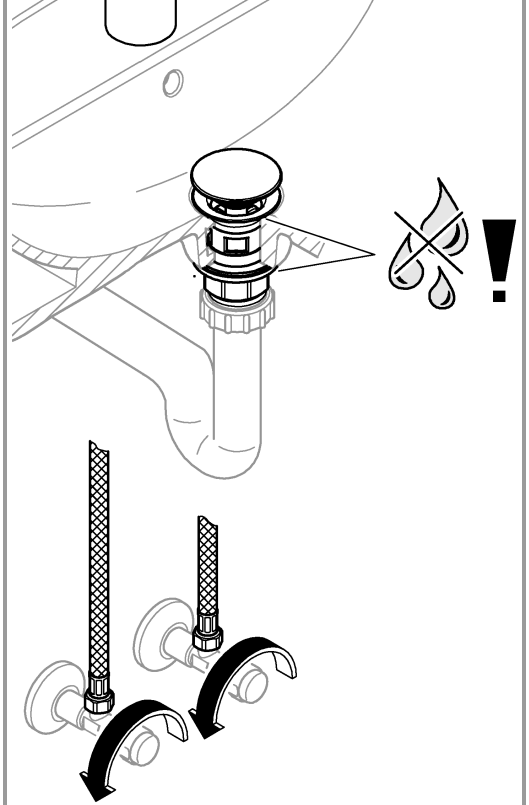

1

2

3

1

SERVICE 

	07 052	180mm
	*07 341	350mm

	*19 017	
	13mm	

Pure Freude an Wasser