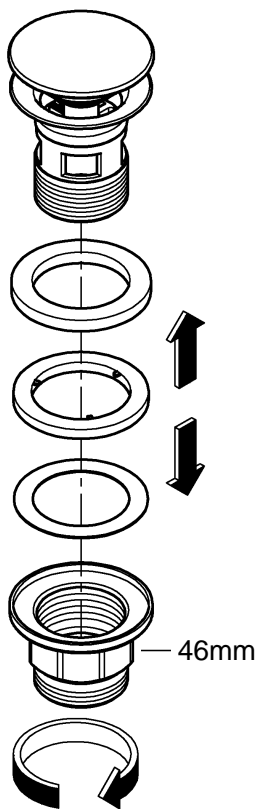

23 463

23 480

32 901

23 462

32 935

32 934

23 798

DIN 1988
DIN EN 806

bar

max. 10
0,5 5 1

°C

max. 70° 60°

*19 017
13mm

1a

1b

		32 901	
	150°		90°
	0°		0°
	360°		360°

1

2

3

1

SERVICE 

	07 052	180mm
	*07 341	350mm

	*19 017	
	13mm	

Pure Freude an Wasser