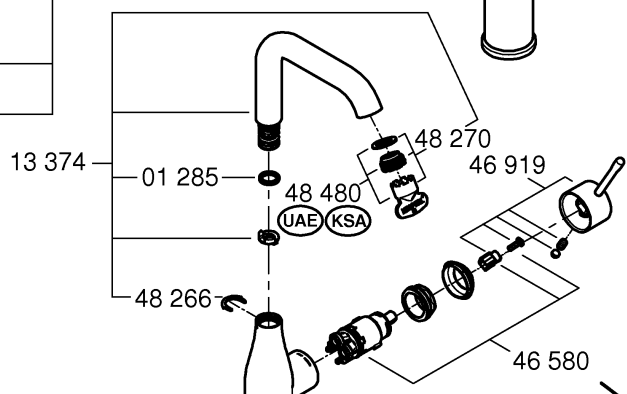

1

2

3

1

SERVICE 

	07 052	180mm
	*07 341	350mm

	*19 017	
	13mm	

Pure Freude an Wasser