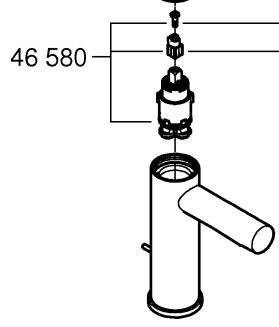

1

2

3

1

SERVICE 

	07 052	180mm
	*07 341	350mm

	*19 017	
	13mm	

Pure Freude an Wasser