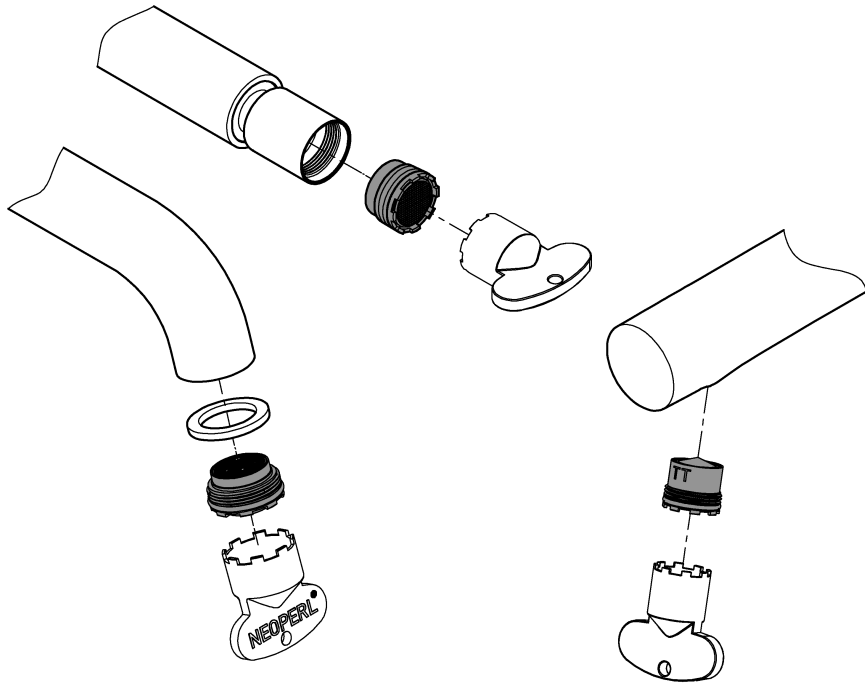

1

2

3

1

SERVICE 

	07 052	180mm
	*07 341	350mm

	*19 017	
	13mm	

Pure Freude an Wasser