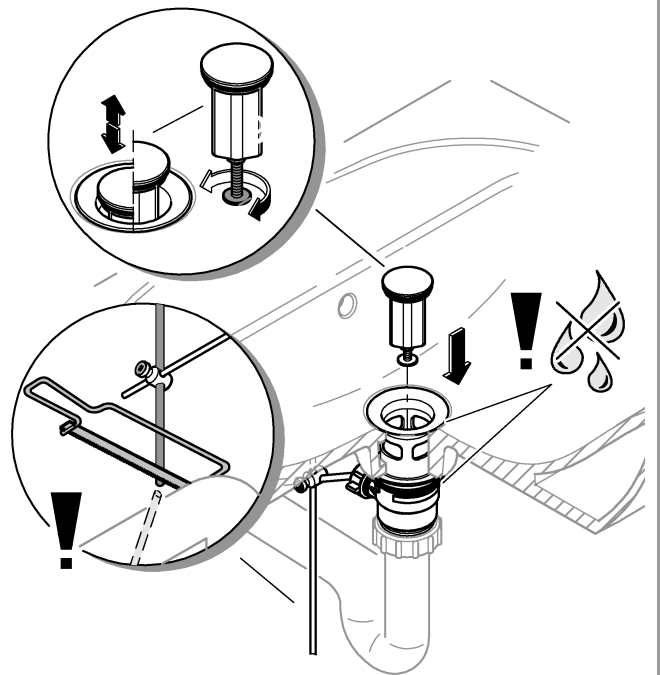

1

2

3

1

SERVICE 

	07 052	180mm
	*07 341	350mm

	*19 017	
	13mm	

Pure Freude an Wasser