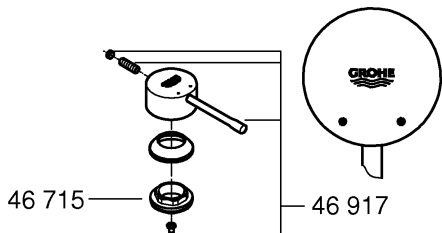

1

2

3

1

SERVICE 

	07 052	180mm
	*07 341	350mm

	*19 017	
	13mm	

Pure Freude an Wasser