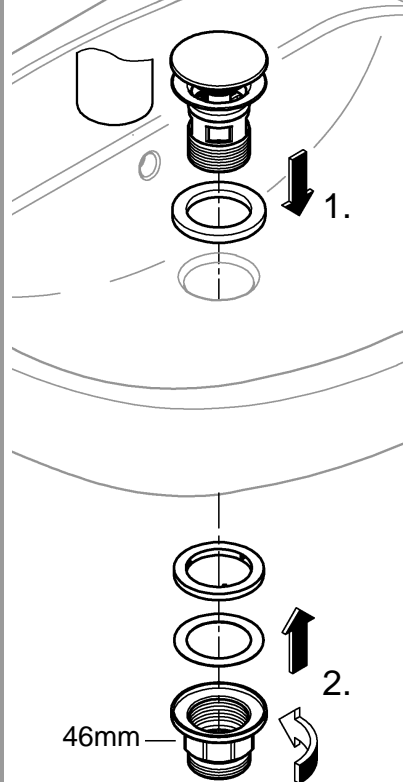

bar

max. 10
0,5 5 1

°C

max. 70° 60°

*19 017
13mm

1a

1b

		32 901	
	150°		90°
	0°		0°
	360°		360°

1

2

3

1

SERVICE 

	07 052	180mm
	*07 341	350mm

	*19 017	
	13mm	

Pure Freude an Wasser