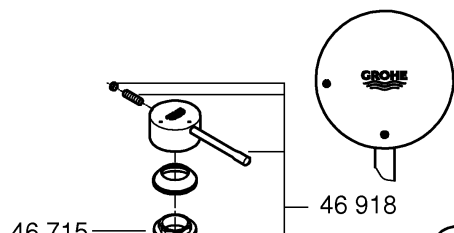

1

2

3

1

SERVICE 

	07 052	180mm
	*07 341	350mm

	*19 017	
	13mm	

Pure Freude an Wasser