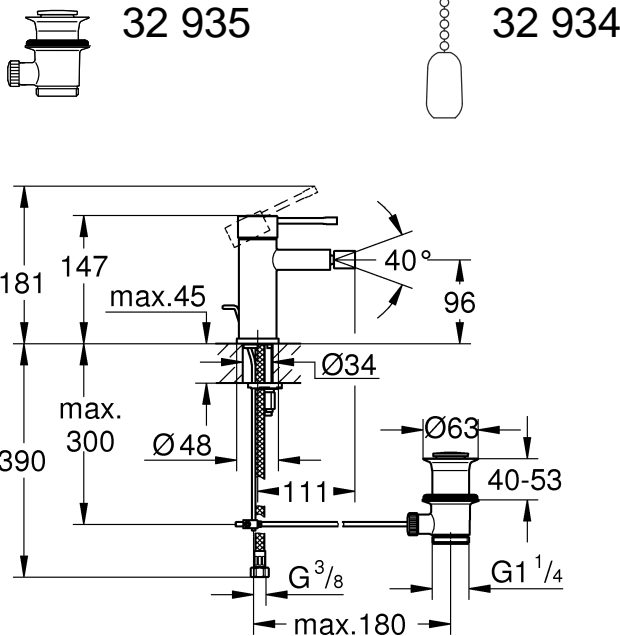

23 463

23 480

32 901

23 462

32 935

32 934

23 798

DIN 1988
DIN EN 806

bar

max. 10
0,5 5 1

°C

max. 70° 60°

*19 017
13mm

1a

1b

		32 901	
	150°		90°
	0°		0°
	360°		360°

1

2

3

1

SERVICE 

	07 052	180mm
	*07 341	350mm

	*19 017	
	13mm	

Pure Freude an Wasser