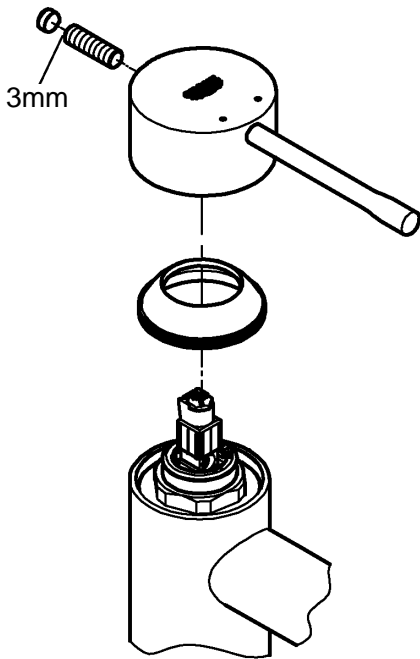

1

2

3

1

SERVICE 

	07 052	180mm
	*07 341	350mm

	*19 017	
	13mm	

Pure Freude an Wasser