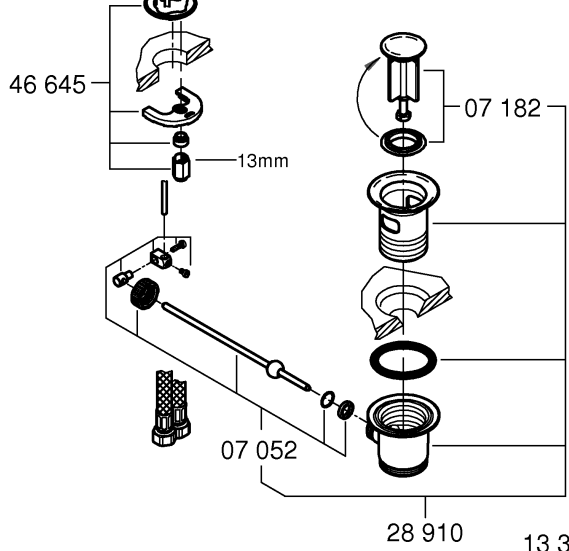

1

2

3

1

SERVICE 

	07 052	180mm
	*07 341	350mm

	*19 017	
	13mm	

Pure Freude an Wasser