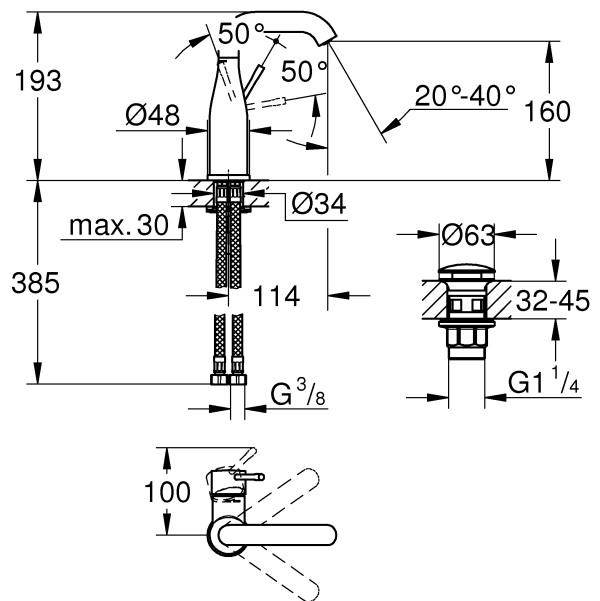

23 463

23 480

32 901

23 462

32 935

32 934

23 798

DIN 1988
DIN EN 806

bar

max. 10
0,5 5 1

°C

max. 70° 60°

*19 017
13mm

1a

1b

		32 901	
	150°		90°
	0°		0°
	360°		360°

1

2

3

1

SERVICE 

	07 052	180mm
	*07 341	350mm

	*19 017	
	13mm	

Pure Freude an Wasser