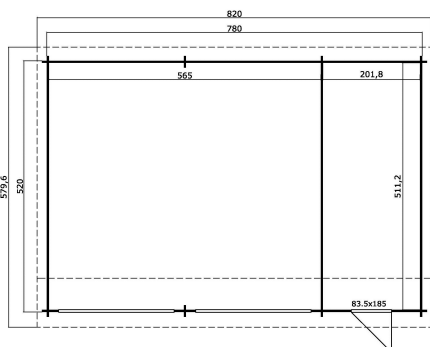

44 mm

8

19

GUARANTEE  
5 YEARS

**VERPACKUNG: 2 PALETTE(N)**

630 x 118 x 94 cm  
1920 kg

440 x 118 x 34 cm  
350 kg

EAN 4742913010597

**DIMENSIONEN**

Fläche	39.42 m <sup>2</sup>
Dachabmessungen	5.80 x 8.20 m
Rauminhalt m <sup>3</sup>	≈ 103.23 m <sup>3</sup>
Seitenwandhöhe	≈ 2.28 m
Firsthöhe	≈ 3.21 m
Vordach	≈ 20 cm

**FENSTER & TÜR**

1 x Einzeltür (TC*)	83.5 x 185.0 cm
3 x feststehendes Einzelfenster (SGC*)	150.0 x 41.0 cm

\*SGC: Classic mit Einmachverglasung

\*TC: Classic Vollholz

**DACH UND FUSSBODEN**

Dachbretter	18x90 mm
Dachfläche	51.66 m <sup>2</sup>
Dachwinkel	≈ 12.5/13.9 °

\*Optional Dacheindeckung