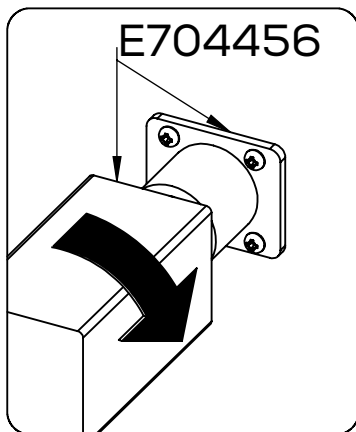

1x

E700000

20x Ø5,0 x 16

K606

		<p>45 min</p>	
<p>09.03.2023</p>	<p>1</p>		<p>maja-moebel.de</p>

<p>E701000</p>  <p>8x</p>	<p>E701153</p>  <p>12x</p>	<p>E701231</p>  <p>12x</p>	<p>E702004</p>  <p>8x</p>
<p>E700020</p>  <p>14x Ø 3,5 x 15mm</p>	<p>E700020</p>  <p>2x Ø 3,0 x 12mm</p>	<p>E700000</p>  <p>4x Ø 3,0 x 15mm</p>	<p>E700900</p>  <p>15x Ø 1,8 x 25mm</p>
<p>E706115</p>  <p>2x</p>	<p>E706202</p>  <p>2x</p>	<p>E705217</p>  <p>3x</p>	
<p>E710390</p>  <p>1x 225mm</p>		<p>E705215</p>  <p>3x</p>	
<p>E705214</p>  <p>2x</p>	<p>E705216</p>  <p>3x</p>		
<p>E709299</p>    <p>1x</p>			