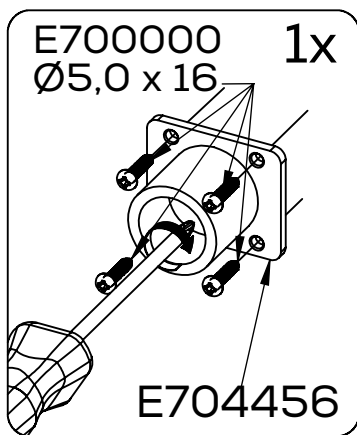

1x

E700000

20x Ø5,0 x 16

K606

		<p>45 min</p>	
<p>09.03.2023</p>	<p>1</p>		<p>maja-moebel.de</p>

<p>E701000</p>  <p>8x</p>	<p>E701153</p>  <p>12x</p>	<p>E701231</p>  <p>12x</p>	<p>E702004</p>  <p>8x</p>
<p>E700020</p>  <p>14x Ø 3,5 x 15mm</p>	<p>E700020</p>  <p>2x Ø 3,0 x 12mm</p>	<p>E700000</p>  <p>4x Ø 3,0 x 15mm</p>	<p>E700900</p>  <p>15x Ø 1,8 x 25mm</p>
<p>E706115</p>  <p>2x</p>	<p>E706202</p>  <p>2x</p>	<p>E705217</p>  <p>3x</p>	
<p>E710390</p>  <p>1x 225mm</p>		<p>E705215</p>  <p>3x</p>	
<p>E705214</p>  <p>2x</p>	<p>E705216</p>  <p>3x</p>		
<p>E709299</p>    <p>1x</p>			