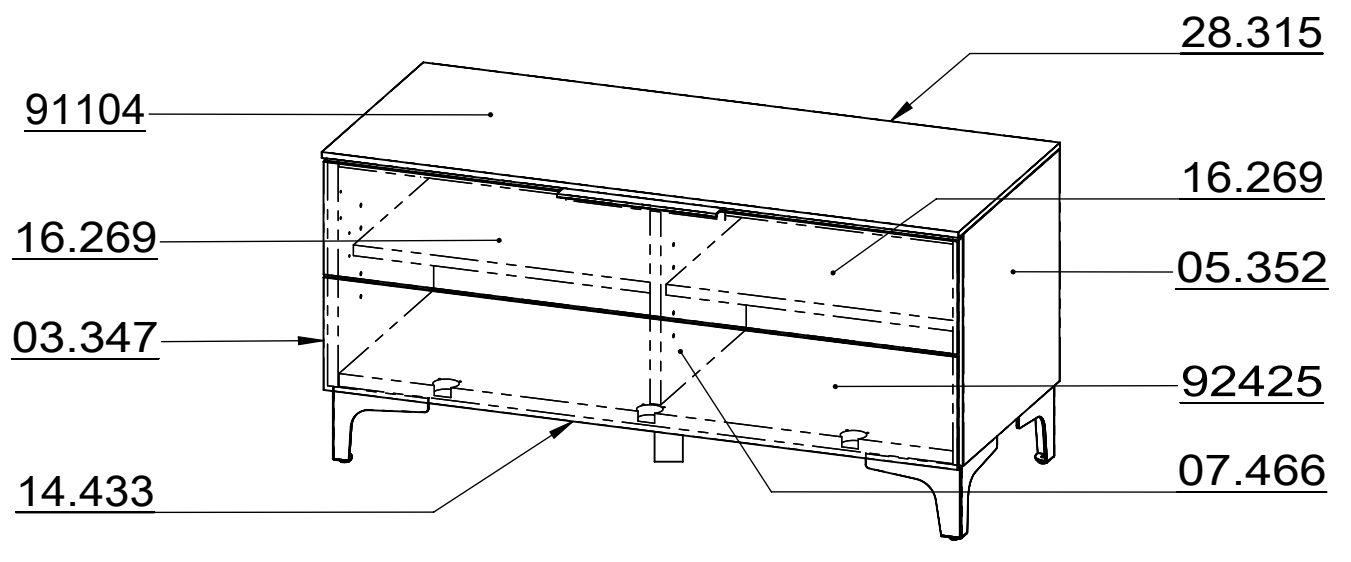

1x

E700000

20x Ø5,0 x 16

K606

		<p>45 min</p>	
<p>09.03.2023</p>	<p>1</p>		<p>maja-moebel.de</p>

<p>E701000</p>  <p>8x</p>	<p>E701153</p>  <p>12x</p>	<p>E701231</p>  <p>12x</p>	<p>E702004</p>  <p>8x</p>
<p>E700020</p>  <p>14x Ø 3,5 x 15mm</p>	<p>E700020</p>  <p>2x Ø 3,0 x 12mm</p>	<p>E700000</p>  <p>4x Ø 3,0 x 15mm</p>	<p>E700900</p>  <p>15x Ø 1,8 x 25mm</p>
<p>E706115</p>  <p>2x</p>	<p>E706202</p>  <p>2x</p>	<p>E705217</p>  <p>3x</p>	
<p>E710390</p>  <p>1x 225mm</p>		<p>E705215</p>  <p>3x</p>	
<p>E705214</p>  <p>2x</p>	<p>E705216</p>  <p>3x</p>		
<p>E709299</p>    <p>1x</p>			