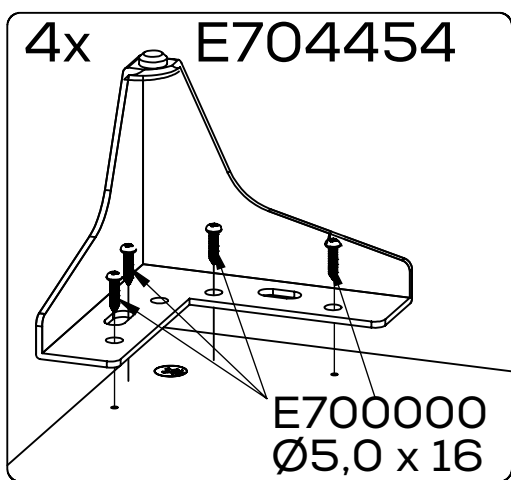

1x

E700000

20x Ø5,0 x 16

K606

		<p>45 min</p>	
<p>09.03.2023</p>	<p>1</p>		<p>maja-moebel.de</p>

<p>E701000</p>  <p>8x</p>	<p>E701153</p>  <p>12x</p>	<p>E701231</p>  <p>12x</p>	<p>E702004</p>  <p>8x</p>
<p>E700020</p>  <p>14x Ø 3,5 x 15mm</p>	<p>E700020</p>  <p>2x Ø 3,0 x 12mm</p>	<p>E700000</p>  <p>4x Ø 3,0 x 15mm</p>	<p>E700900</p>  <p>15x Ø 1,8 x 25mm</p>
<p>E706115</p>  <p>2x</p>	<p>E706202</p>  <p>2x</p>	<p>E705217</p>  <p>3x</p>	
<p>E710390</p>  <p>1x 225mm</p>		<p>E705215</p>  <p>3x</p>	
<p>E705214</p>  <p>2x</p>	<p>E705216</p>  <p>3x</p>		
<p>E709299</p>    <p>1x</p>			