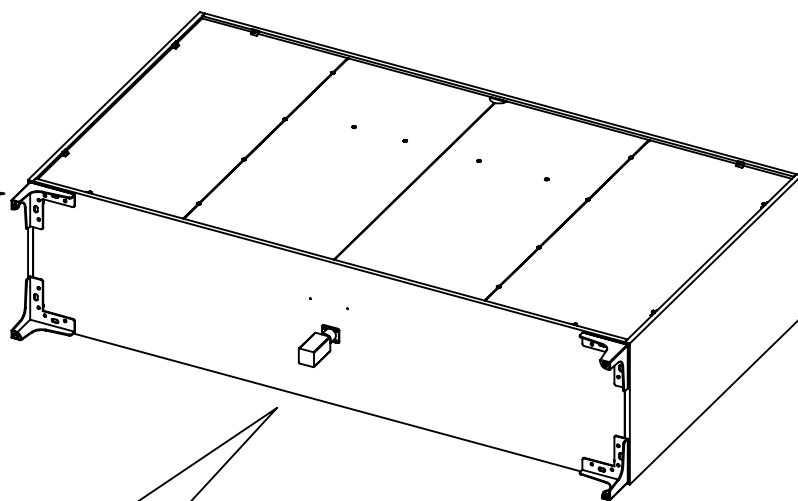

MEDIA

OFFICE

LIVING

MAJA
MÖBEL

K385

E704454

4x

E704456

1x

E700000

20x Ø5,0 x 16

K606

		<p>45 min</p>	
<p>09.03.2023</p>	<p>1</p>		<p>maja-moebel.de</p>

<p>E701000</p>  <p>8x</p>	<p>E701153</p>  <p>12x</p>	<p>E701231</p>  <p>12x</p>	<p>E702004</p>  <p>8x</p>
<p>E700020</p>  <p>14x Ø 3,5 x 15mm</p>	<p>E700020</p>  <p>2x Ø 3,0 x 12mm</p>	<p>E700000</p>  <p>4x Ø 3,0 x 15mm</p>	<p>E700900</p>  <p>15x Ø 1,8 x 25mm</p>
<p>E706115</p>  <p>2x</p>	<p>E706202</p>  <p>2x</p>	<p>E705217</p>  <p>3x</p>	
<p>E710390</p>  <p>1x 225mm</p>		<p>E705215</p>  <p>3x</p>	
<p>E705214</p>  <p>2x</p>	<p>E705216</p>  <p>3x</p>		
<p>E709299</p>    <p>1x</p>			