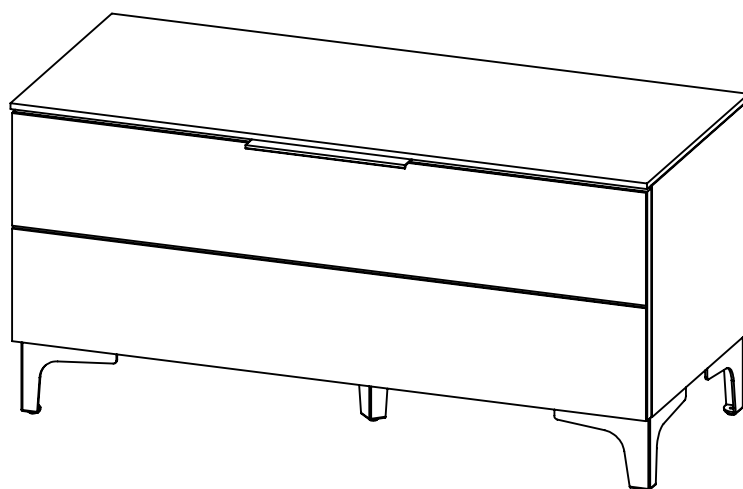

MEDIA

OFFICE

LIVING

MAJA
MÖBEL

K385

E704454

4x

E704456

1x

E700000

20x Ø5,0 x 16

K606

		<p>45 min</p>	
<p>09.03.2023</p>	<p>1</p>		<p>maja-moebel.de</p>

<p>E701000</p>  <p>8x</p>	<p>E701153</p>  <p>12x</p>	<p>E701231</p>  <p>12x</p>	<p>E702004</p>  <p>8x</p>
<p>E700020</p>  <p>14x Ø 3,5 x 15mm</p>	<p>E700020</p>  <p>2x Ø 3,0 x 12mm</p>	<p>E700000</p>  <p>4x Ø 3,0 x 15mm</p>	<p>E700900</p>  <p>15x Ø 1,8 x 25mm</p>
<p>E706115</p>  <p>2x</p>	<p>E706202</p>  <p>2x</p>	<p>E705217</p>  <p>3x</p>	
<p>E710390</p>  <p>1x 225mm</p>		<p>E705215</p>  <p>3x</p>	
<p>E705214</p>  <p>2x</p>	<p>E705216</p>  <p>3x</p>		
<p>E709299</p>    <p>1x</p>			