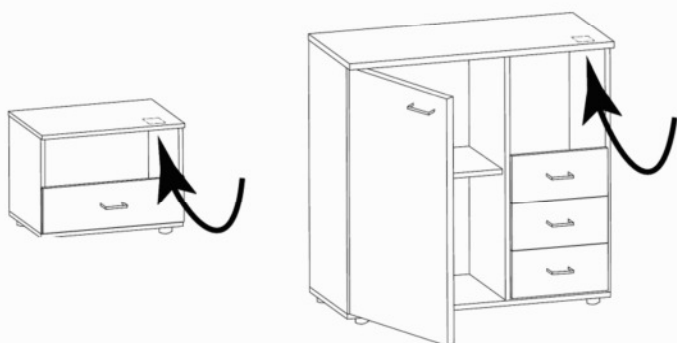

WIMEX Wohnbedarf
Import Export Handelsges mbH & Co. KG
Werner-von-Siemens-Str. 35
D-49124 Georgsmarienhütte - Germany

SAMPLE   **23.08.19**
Modellname   Produktionsdatum
Model   Date of manufacture