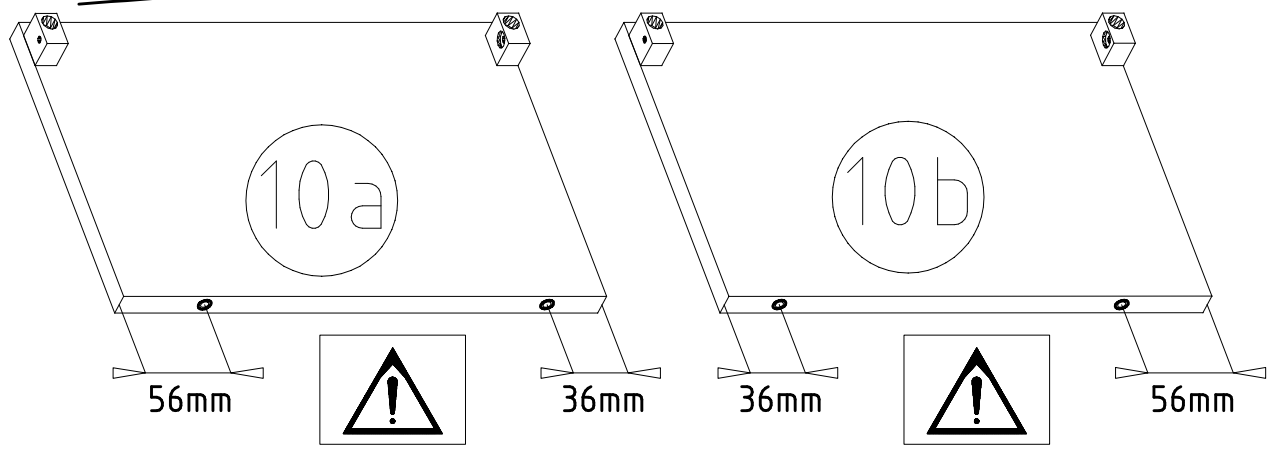

1

4 X 23 mm SP23

121117

111 066/074

2

4 X 23 mm SP23

121117

111 066/074