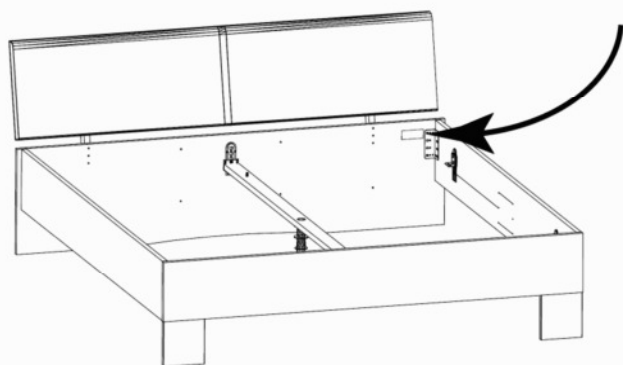

WIMEX Wohnbedarf
Import Export Handelsges mbH & Co. KG
Werner-von-Siemens-Str. 35
D-49124 Georgsmarienhütte - Germany

SAMPLE   **23.08.19**
Modellname   Produktionsdatum
Model   Date of manufacture