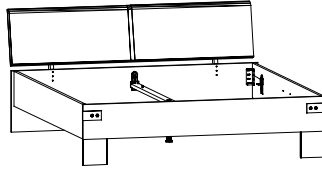

980503

A

B

A

APP

1.

APP

2.

50mm

980503

24.10.18 / -

10 18

1/2