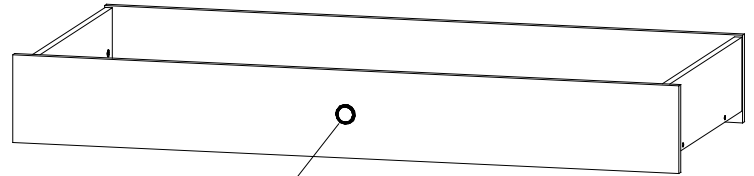

111 609

4 X 23 mm SP23

121117

6

Modell/Model/Modèle

<121 370>	< G 1 >	<4x>					

Änderungen die dem technischen Fortschritt geschuldet sind behalten wir uns vor!
 Bei nicht vorschriftsmäßiger und/ oder nicht fachmännischer Montage wird bei Personen- und/ oder Sachschäden keinerlei Haftung übernommen.
 WIMEX Wohnbedarf/ Import Export Handels GmbH/ Postfach 14.07/ 49112 Georgsmarienhütte/ Germany
 Tel.:(+49) 054.01.8598.72 Fax:(+49) 054.01.8598.33 Mail: service_H@wimex-online.com