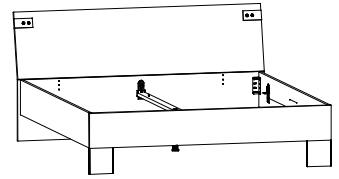

980503

A

B

A

APP

1.

APP

2.

50mm

980503

24.10.18 / -

10 18

1/2