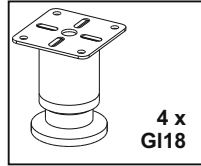

B

1

2

180°

3

4

5

6

2x

TB 8

7

2x

2x

TB 8

8