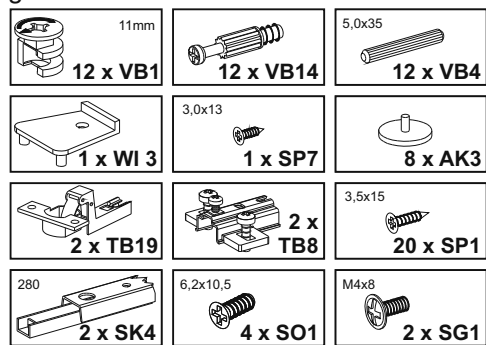

Montageanleitung
Assembly instructions
Instructions de montage
Instrucciones de montaje
Istruzioni per il montaggio
Инструкция для монтажа
Instrukcja montażu
Montážní návod
Návod na montáž
Szerelési utasítás
Инструкция за монтаж
Kurulum Talimatları
Navodilo za montažo
Montagehandleiding
A s e n n u s o h j e
Upute o montaži

ZAMORA 2
Art.-Nr. 925-002

Beschläge / fittings / Ferrures pour meubles / Herrajes / Guarnizioni / Железные оправы для мебели / Okucia / Kování / Kovanie / Vasalások / обков / Parçaları / okovje / Hang- en sluitwerk / helat / Obloge