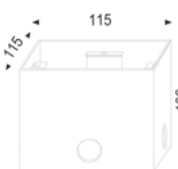

Edelstahl
Inkl. Alu Druckguß Einbaugehäuse
Inkl. 3 Scheiben: prisma, mattiert, weiß

000026	6000K (125 lm)	99,00 €
000083	3000K (118 lm)	99,00 €

Ground 4

230V	INKLUSIVE 3W LED	ABSTRAHL WINKEL 60°	IP67	 \varnothing 158mm	 130 mm	 \varnothing 165 mm	 1,5 kg
------	---------------------	---------------------------	------	---	--	--	--

Edelstahl
Inkl. Alu Druckguß Einbaugehäuse

000084	3000K (159 lm)	99,00 €
100210	6000K (172 lm)	109,00 €

Square 2

230V	INKLUSIVE 2W LED	ABSTRAHL WINKEL 120°	IP67	 110x110mm	 100 mm	 1,3 kg	125mm B 125mm L 100mm H
------	---------------------	----------------------------	------	---	--	--	-------------------------------