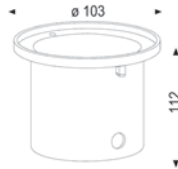

Ground 1

230V	INKLUSIVE 0,6W LED	ABSTRAHL WINKEL 60°	IP67	 \varnothing 103mm	 115 mm	 \varnothing 108 mm	 0,4 kg
------	-----------------------	---------------------------	------	---	--	--	--

Edelstahl
Inkl. Alu Druckguß Einbaugehäuse

000021	6000K (10 lm)	69,00 €
000082	3000K (9 lm)	69,00 €

Ground 2

230V	INKLUSIVE 2,2W LED	ABSTRAHL WINKEL 60°	IP67	 \varnothing 160mm	 130 mm	 \varnothing 165 mm	 1,4 kg
------	-----------------------	---------------------------	------	---	--	--	--

Edelstahl
Inkl. Alu Druckguß Einbaugehäuse
Inkl. 3 Scheiben: prisma, mattiert, weiß

000026	6000K (125 lm)	99,00 €
000083	3000K (118 lm)	99,00 €

Ground 4

230V	INKLUSIVE 3W LED	ABSTRAHL WINKEL 60°	IP67	 \varnothing 158mm	 130 mm	 \varnothing 165 mm	 1,5 kg
------	---------------------	---------------------------	------	---	--	--	--

Edelstahl
Inkl. Alu Druckguß Einbaugehäuse

000084	3000K (159 lm)	99,00 €
100210	6000K (172 lm)	109,00 €

Square 2

230V	INKLUSIVE 2W LED	ABSTRAHL WINKEL 120°	IP67	 110x110mm	 100 mm	 1,3 kg	125mm B 125mm L 100mm H
------	---------------------	----------------------------	------	---	--	--	-------------------------------