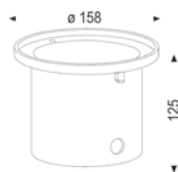

Ground 1

230V	INKLUSIVE 0,6W LED	ABSTRAHL WINKEL 60°	IP67	 \varnothing 103mm	 115 mm	 \varnothing 108 mm	 0,4 kg
------	-----------------------	---------------------------	------	---	--	--	--

Edelstahl
Inkl. Alu Druckguß Einbaugehäuse

000021	6000K (10 lm)	69,00 €
000082	3000K (9 lm)	69,00 €

Ground 2

230V	INKLUSIVE 2,2W LED	ABSTRAHL WINKEL 60°	IP67	 \varnothing 160mm	 130 mm	 \varnothing 165 mm	 1,4 kg
------	-----------------------	---------------------------	------	---	--	--	--

Edelstahl
Inkl. Alu Druckguß Einbaugehäuse
Inkl. 3 Scheiben: prisma, mattiert, weiß

000026	6000K (125 lm)	99,00 €
000083	3000K (118 lm)	99,00 €

Ground 4

230V	INKLUSIVE 3W LED	ABSTRAHL WINKEL 60°	IP67	 \varnothing 158mm	 130 mm	 \varnothing 165 mm	 1,5 kg
------	---------------------	---------------------------	------	---	--	--	--

Edelstahl
Inkl. Alu Druckguß Einbaugehäuse

000084	3000K (159 lm)	99,00 €
100210	6000K (172 lm)	109,00 €

Square 2

230V	INKLUSIVE 2W LED	ABSTRAHL WINKEL 120°	IP67	 110x110mm	 100 mm	 1,3 kg	125mm B 125mm L 100mm H
------	---------------------	----------------------------	------	---	--	--	-------------------------------