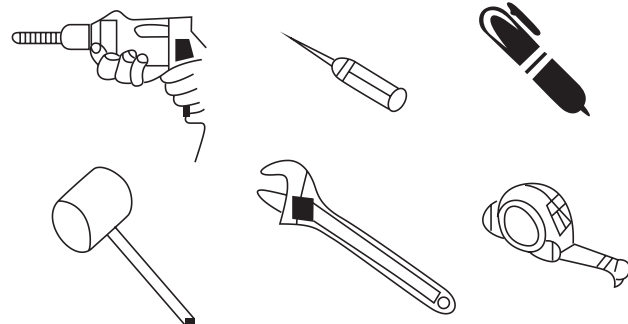

3. Vorarbeiten

Hinweis: Bitte kontaktieren Sie einen professionellen Klempner, um Ihre Duschpaneele zu installieren. Wenn Sie lange unterwegs sind, schließen Sie die Wasser- und Toilettenventile zu Hause. Stellen Sie sicher, dass Ihr Entwässerungssystem und Ihre Unterwasserausrüstung die ganze Zeit ordnungsgemäß funktionieren. Halten Sie die Wassergeräte in Ihrem Haus warm, wenn die Innentemperatur unter Null Grad sinkt. Wir haften nicht für direkte oder indirekte Schäden, die aus den oben genannten oder ähnlichen Ereignissen resultieren.