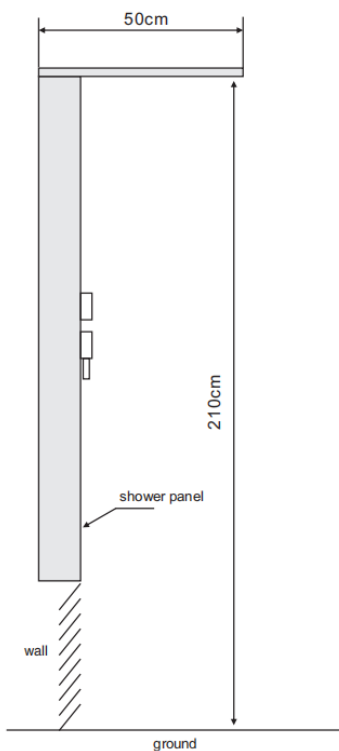

3. Vorarbeiten

Hinweis: Bitte kontaktieren Sie einen professionellen Klempner, um Ihre Duschpaneele zu installieren. Wenn Sie lange unterwegs sind, schließen Sie die Wasser- und Toilettenventile zu Hause. Stellen Sie sicher, dass Ihr Entwässerungssystem und Ihre Unterwasserausrüstung die ganze Zeit ordnungsgemäß funktionieren. Halten Sie die Wassergeräte in Ihrem Haus warm, wenn die Innentemperatur unter Null Grad sinkt. Wir haften nicht für direkte oder indirekte Schäden, die aus den oben genannten oder ähnlichen Ereignissen resultieren.