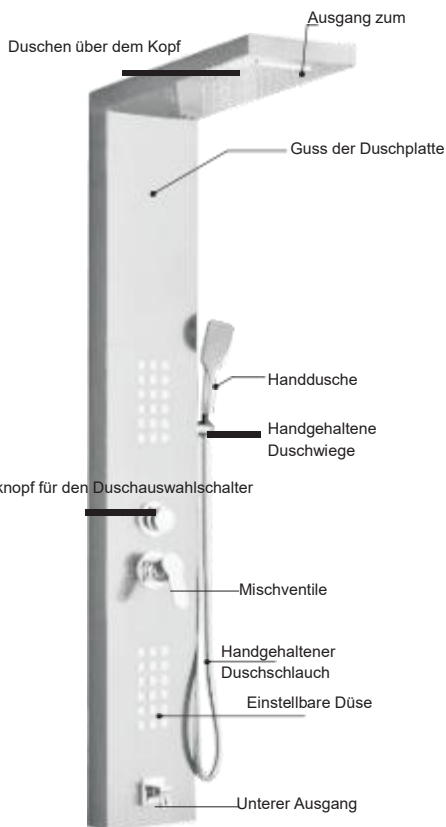

# Installationsanleitung für Duschpaneele

## 1. Installierte Produkte

## 2. Liste der Installations-Kits

 Ellbogenverbinder	 Handgehaltene Duschwiege	 Dichtungen für Anker und O-Ringe
 Handdusche Filterdichtung	 Handgehaltener Duschwascher und Armmutter	 Overhead-Dusche und Wasserfall Auslass mit Schnalle
 Wandanker aus Kunststoff	 Zubehör Box	 Handdusche
 Die Schrauben	 Montagehalterung	 Rechteckige Packung Dreieckige Packung

Hinweis: Für große gebogene Duschvorhänge sind keine Befestigungsschrauben und Unterlegscheiben erforderlich