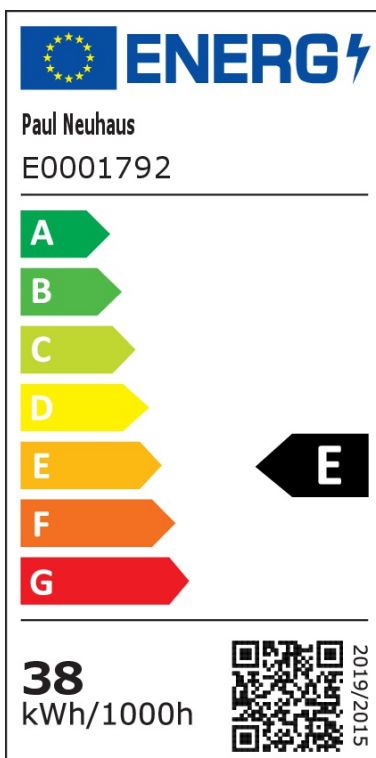

LED Deckenleuchte Helix in Aluminium 48W 1900lm

Deckenleuchten

UVP: 360,95 Euro

Haben Sie eine Frage zum Produkt?

info@click-licht.de

(+49) 2361 40 67 600

Montag - Freitag 08:00 - 18:00 Uhr

Artikelnummer	A-525535
Material	Aluminium, Kunststoff
Farbe	Aluminium
Anschlussspannung	230 V
Leistungsaufnahme	48 W
Schutzklasse	II
Schutzart	IP20
Montageart	Decke
Dimmbar	Ja
Dimmart	Fernbedienung
Lichttechnologie	LED
Bauform	LED-Platine
Farbtemperatur	2700 bis 5000 Kelvin
Lichtfarbe	Warmweiß
Lichtstrom	1900 lm
Farbwiedergabeindex	> 80
Lebensdauer	25000 h
Schaltzyklen	15000
Startzeit	0.5 s
Abstrahlwinkel	120 Grad
Anwendungsbereich	Wohnzimmer, Schlafzimmer, Esszimmer, Flur
Stil	Modern

Form	eckig
Netzstecker	Nein
Leuchtmittel	Ja, fest verbaut
Weiteres	Memoryfunktion
Produktmaße	(H) 40 mm (B) 500 mm (L) 500 mm
Produktgewicht	3.6 kg