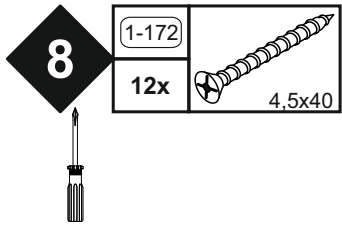

## Beutel 2/2

1-241		1-242		1-360		1-362		1-364		2-104	
1x	SW 5	1x	SW 6	4x		4x	6x50	4x		8x	8x40
2-166		5-130									
16x		1x									

## Colli 1/1

**1**

1-242		1-360	
1x	SW 6	4x	
2-166		2	
16x			

**2**

1-241	
1x	SW 5
1-362	
4x	6x50

3

2-104		5-130	
8x	8x40	1x	

1

4

5-130	
1x	

5

1-364	
4x	

**140 x 90 cm**  
**160 x 90 cm**

**180 x 90 cm**

**200 x 100 cm**