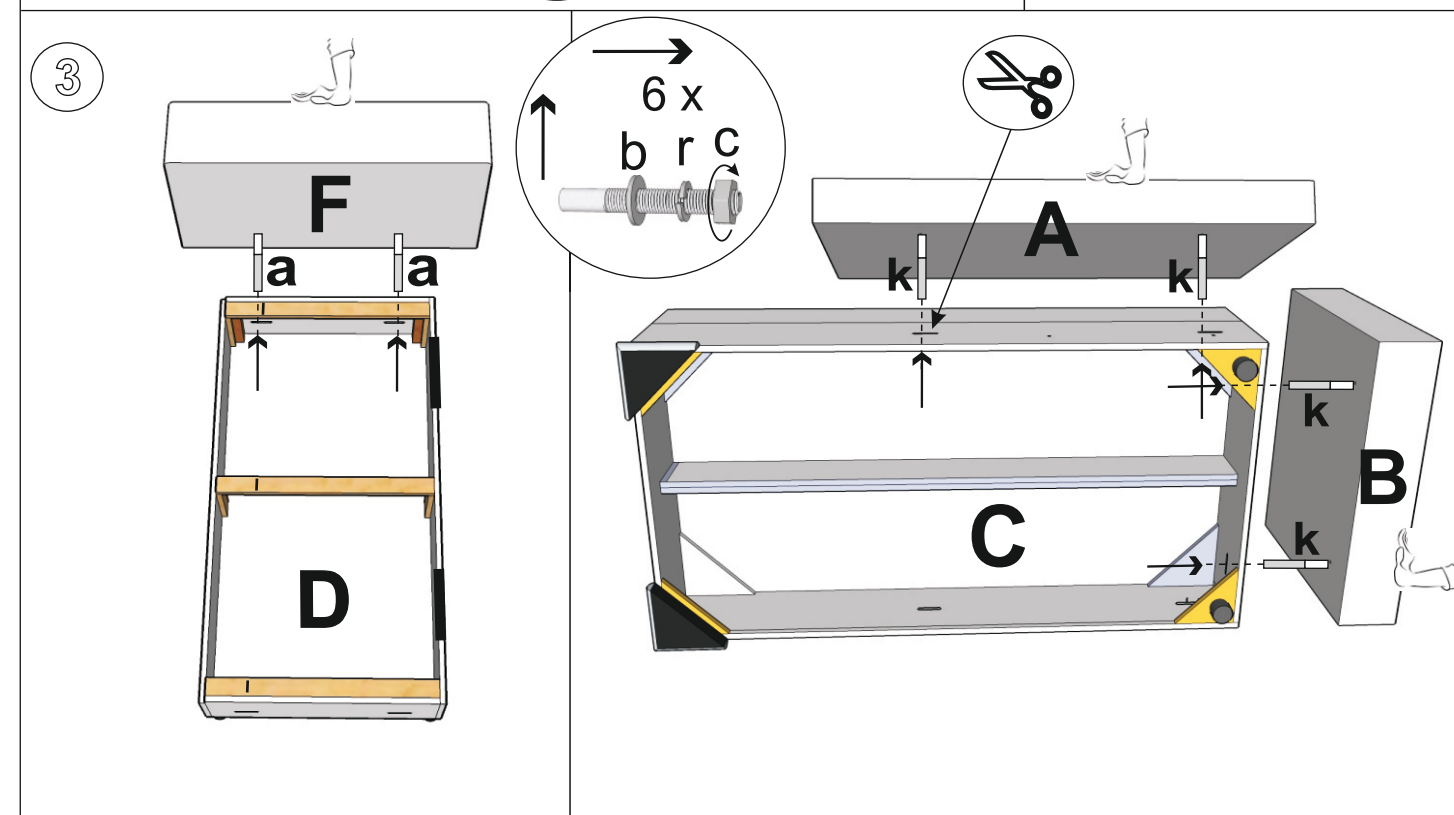

John 2

- (DE) Montageanleitung
- (PL) Instrukcja montażu
- (NL) Handleiding voor de montage
- (GB) Assembly instructions
- (TR) Montaj talimatı
- (RU) Инструкция по монтажу
- (IT) Istruzioni di montaggio
- (FR) Notice de montage
- (RO) Instrucțiuni de asamblare
- (SK) Montážny návod
- (CZ) Montážní návod
- (HU) Szerelési útmutató

Name - Nazwa - Naam - Name - Isim - название
Nome - Nom - Numele - Meno - Jméno - Neve

John 2

2:R

4x (M8x60)	4x (M8x90)	8x	8x	Ø8	8x	8x	M8	9x (4x16)	8x (5x35)
a	k	j	b	r	c	d	e		
8x (M6x35)	1x	8x	40mm	50mm	4x	2x	4x		
g	w	n	y	s	n	p			

Service - Servis - Dienstverlening - Servis - Serwis - Сервисная служба - Servizio - Service
Serviciu - Služby - Szolgáltatás

1 - John 2 - R

13 +