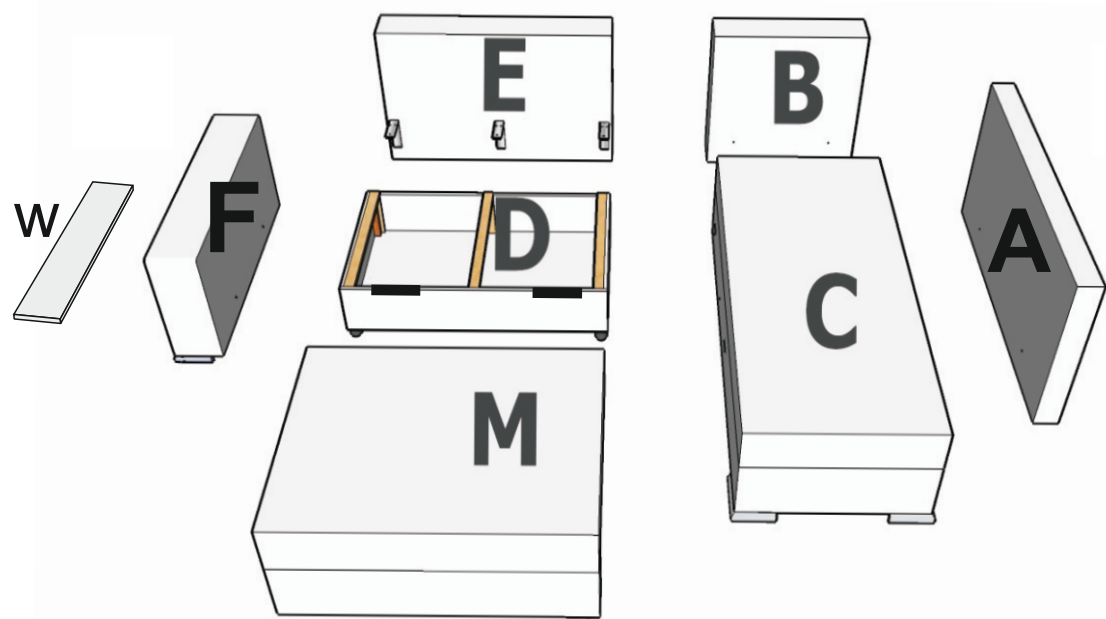

John 2

2:R

4x (M8x60)	4x (M8x90)	8x	8x	Ø8	8x	8x	M8	9x (4x16)	8x (5x35)
a	k	j	b	r	c	d	e		
8x (M6x35)	1x	8x	40mm	50mm	4x	2x	4x		
g	w	n	y	s	n	p			

Service - Servis - Dienstverlening - Servis - Serwis - Сервисная служба - Servizio - Service
Serviciu - Služby - Szolgáltatás

1 - John 2 - R