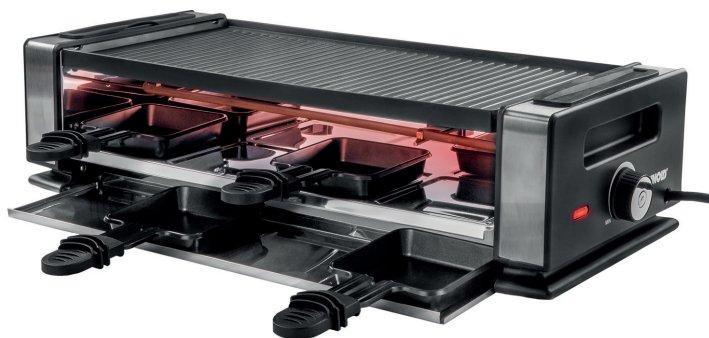

RACLETTE Finesse Basic

- Raclette für bis zu 8 Personen
- Halterung für optional erhältliche Dunstabzugshaube
- Große wendbare Grillplatte aus Druckguss-Aluminium zur leichten Reinigung, Greblon® Antihafbeschichtung
- Grillplatte mit glatter und geriffelter Oberfläche (ca. 38 x 19,5 cm)
- 8 antihafbeschichtete Pfännchen mit Cool-Touch Handgriff
- Stufenlose Temperaturregelung mit Kontrollleuchte
- Integrierte, ausziehbare Edelstahl-Pfännchenablage
- Heizelement aus Edelstahl
- Antirutschfüße für sicheren Stand
- Kabelaufbewahrung

- Leistung: 1.200 W, 230 V~, 50 Hz
- Maße (BxTxH): ca. 49 x 20,4 x 12,6 cm
- Kabel: ca. 200 cm
- Farbe: Schwarz/Edelstahl
- Gewicht: ca. 3 kg
- Material: Edelstahl/Kunststoff
- Zubehör: 8 Raclettepfännchen, 8 Kunststoffspatel

Große wendbare Grillplatte

Stufenlose Temperaturregelung

Integrierte, ausziehbare Pfännchenablage

Abzugshaube Smokeless als Sonderzubehör
Bestell-Nr. 487001 39,99 € UVP

Bestell-Nr.: 48730
VE: 1
PE:

EAN: 40 11689 487309
VE-EAN: 40 11689 487309