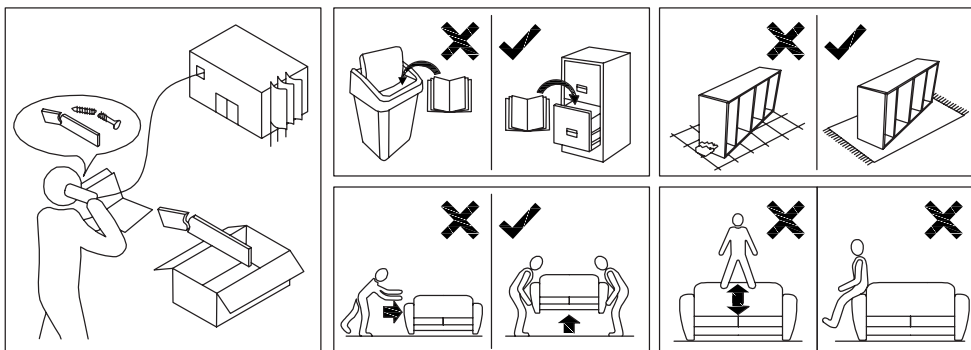

# BLAISE

2022-07-12

45 min.

- (D) Montageanleitung
- (FR) Notice de montage
- (NL) Handleiding voor de montage
- (CZ) Montážní návod
- (HU) Szerelési útmutató
- (TR) Montaj talimatı
- (GB) Assembly Instructions
- (IT) Istruzioni di montaggio
- (PL) Instrukcja montażu
- (SK) Návod na montáž
- (RO) Instrucțiuni de montaj
- (RU) Инструкции по монтажу

GT18  
h = 160 mm

x6

1

3

2

GT18  
h = 160 mm

x6

4