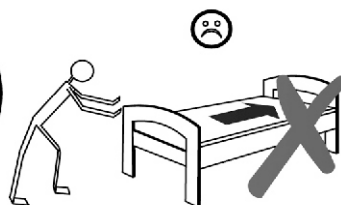

INGEBORG

2-sitzer sofa

20 min

(D) Montageanleitung	(GB) Assembly instructions
(FR) Notice de montage	(IT) Istruzioni di montaggio
(NL) Handleiding voor de montage	(PL) Instrukcja montażu
(CZ) Montážní návod	(SK) Návod na montáž
(HU) Szerelési útmutató	(RO) Instrucțiuni de montaj
(TR) Montaj talimatı	(RU) Инструкция по монтажу

1

2

3