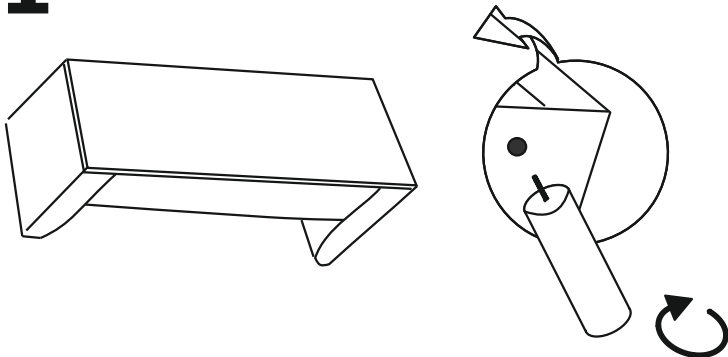

INGEBORG

2-sitzer sofa

20 min

(D) Montageanleitung	(GB) Assembly instructions
(FR) Notice de montage	(IT) Istruzioni di montaggio
(NL) Handleiding voor de montage	(PL) Instrukcja montażu
(CZ) Montážní návod	(SK) Návod na montáž
(HU) Szerelési útmutató	(RO) Instrucțiuni de montaj
(TR) Montaj talimatı	(RU) Инструкция по монтажу

1

2

3