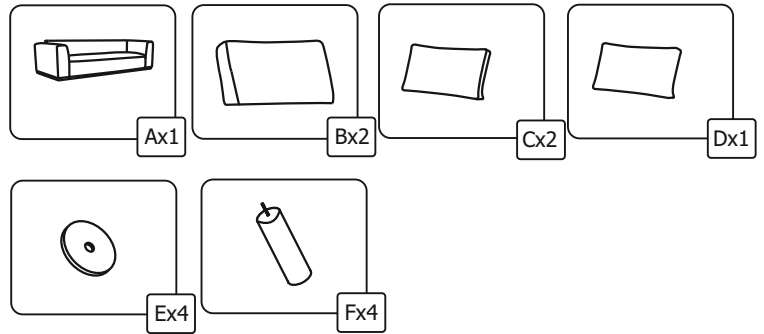

## 2-sitzer sofa

20 min

- |                                  |                              |
|----------------------------------|------------------------------|
| (D) Montageanleitung             | (GB) Assembly instructions   |
| (FR) Notice de montage           | (IT) Istruzioni di montaggio |
| (NL) Handleiding voor de montage | (PL) Instrukcja montażu      |
| (CZ) Montážní návod              | (SK) Návod na montáž         |
| (HU) Szerelési útmutató          | (RO) Instrucțiuni de montaj  |
| (TR) Montaj talimatı             | (RU) Инструкция по монтажу   |