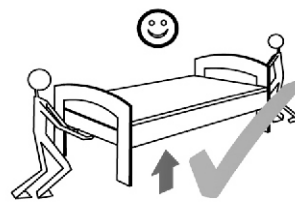

INGEBORG

2-sitzer sofa

20 min

(D) Montageanleitung	(GB) Assembly instructions
(FR) Notice de montage	(IT) Istruzioni di montaggio
(NL) Handleiding voor de montage	(PL) Instrukcja montażu
(CZ) Montážní návod	(SK) Návod na montáž
(HU) Szerelési útmutató	(RO) Instrucțiuni de montaj
(TR) Montaj talimatı	(RU) Инструкция по монтажу

1

2

3