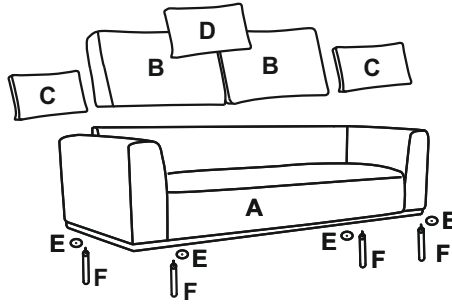

## 2-sitzer sofa

20 min

- |                                  |                              |
|----------------------------------|------------------------------|
| (D) Montageanleitung             | (GB) Assembly instructions   |
| (FR) Notice de montage           | (IT) Istruzioni di montaggio |
| (NL) Handleiding voor de montage | (PL) Instrukcja montażu      |
| (CZ) Montážní návod              | (SK) Návod na montáž         |
| (HU) Szerelési útmutató          | (RO) Instrucțiuni de montaj  |
| (TR) Montaj talimatı             | (RU) Инструкция по монтажу   |