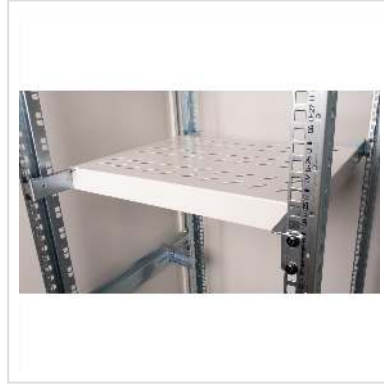

# ROLINE 19-Zoll Fachboden 1 HE, 350 T 50 kg grau

<b>Artikelnummer</b>	26.21.0279
<b>Hersteller</b>	ROLINE
<b>Hersteller-Art.-Nr.</b>	26.21.0279
<b>EAN (Einzelstück)</b>	7630049602823

## ROLINE 19 Zoll Fachboden 1 HE 350 T 50 kg grau

Die fest installierbaren Fachböden können problemlos an den vier 19"-Profilschienen Ihres 19" Netzwerk- oder Serverschranks angebracht werden. Sie bestehen aus stabilem, perforiertem Lochblech und haben eine Traglast von bis zu 50 kg, was sie zur idealen Ablagefläche für Komponenten macht, die nicht 19"-einbaufähig sind. Die Befestigungsschienen lassen sich bei Bedarf verstellen.

### Technische Daten

Hersteller	ROLINE
Produktgruppe	19"/-10"-Technik
Produkttyp	19"-Fachboden
Farbe	grau
Lieferumfang	Fachboden, Installations-Set (Schrauben, Käfigmuttern, Unterlegscheiben), Griff
Materialgruppe	Stahl
Maximale Tragkraft	100 kg
RAL-Farbe	RAL 7035 Lichtgrau
Höhe	44 mm
Breite	485 mm