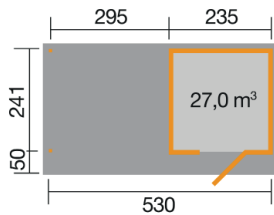

Gartenhaus

172.2424.43211

EAN 4004581524722

klassisches Stecksystem
rot

Technische Daten

Sockelmaß (cm)	530 x 241
Maß über alles (cm)	575 x 314
Höhe gesamt (cm)	226
Firsthöhe (cm)	226
Seitenwandhöhe (cm)	217
Rückwandhöhe (cm)	217
Grundfläche (m ²)	12,8
umbauter Raum (m ³)	27

Dach und Boden

Dachfläche (m ²)	18,10
Dachgefälle (Grad)	1,00
Dachstärke (mm)	18,5
max. zulässige Schneelast si (kN/m ²)	0,75
Vordachlänge (cm)	50
Dachüberstand seitlich (cm)	-
Dachüberstand hinten (cm)	12
Fußbodenstärke (mm)	18,5

Verpackung

Länge (cm)	Breite (cm)	Höhe (cm)	Gewicht (kg)
315	120	60	545
340	120	35	234