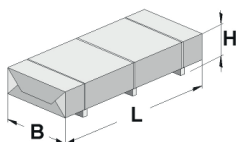

Verpackung

Länge (cm)	Breite (cm)	Höhe (cm)	Gewicht (kg)
315	120	60	545
340	120	35	234