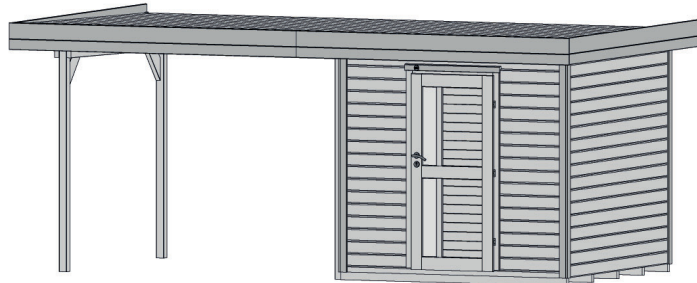

Gartenhaus

172.2424.43211

EAN 4004581524722

klassisches Stecksystem
rot

Technische Daten

Sockelmaß (cm)	530 x 241
Maß über alles (cm)	575 x 314
Höhe gesamt (cm)	226
Firsthöhe (cm)	226
Seitenwandhöhe (cm)	217
Rückwandhöhe (cm)	217
Grundfläche (m ²)	12,8
umbauter Raum (m ³)	27

Dach und Boden

Dachfläche (m ²)	18,10
Dachgefälle (Grad)	1,00
Dachstärke (mm)	18,5
max. zulässige Schneelast si (kN/m ²)	0,75
Vordachlänge (cm)	50
Dachüberstand seitlich (cm)	-
Dachüberstand hinten (cm)	12
Fußbodenstärke (mm)	18,5

Dacheindeckung

Dachmaterial	Massivholz
Dacheindeckung	-
Optional Anzahl Dachbahnen	5
Optional Anzahl Schindelpakete	-

Tür und Fenster

1	Haupttür	Einzeltür mit Drückergarnitur und Profilzylinder	81 x 173 cm lichtes Maß	Echtglas
---	----------	--	----------------------------	----------