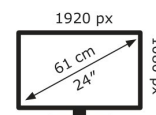

ASUS

VU249CFE(-B/-M/-G/-P)

12 kWh/1000h

2019/2013

Technische Daten Eye Care VU249CFE-B

Bildschirm	
Bildschirmdiagonale:	60,5 cm (23.8")
Display-Auflösung:	1920 x 1080 Pixel
Natives Seitenverhältnis:	16:9
Bildschirmtechnologie:	LED
Touchscreen:	Nein
HD-Typ:	Full HD
Panel-Typ:	IPS
Bildschirmform:	Flach
Kontrastverhältnis:	1300:1
Maximale Bildwiederholrate:	100 Hz
Anzahl der Farben des Displays:	16,7 Millionen Farben
Typ der Hintergrundbeleuchtung:	LED
Helligkeit (typisch):	250 cd/m ²
Reaktionszeit:	1 ms
Blendfreier Bildschirm:	Ja
Bildwinkel, horizontal:	178°
Bildwinkel, vertikal:	178°
Pixel Abstand:	0,2745 x 0,2745 mm
Vertikaler Scanbereich:	48 – 100 Hz
Sichtbare Größe (horizontal):	52,7 cm
Sichtbare Größe (vertikal):	29,6 cm
Digital horizontale Frequenz:	30 – 109 kHz
Digital vertikale Frequenz:	48 – 100 Hz

Gewicht und Abmessungen	
Gerätebreite (inkl. Fuß):	539 mm

Gerätetiefe (inkl. Fuß):	189 mm
Gerätehöhe (inkl. Fuß):	443 mm
Gewicht (mit Ständer):	4 kg
Breite (ohne Standfuß):	539 mm
Tiefe (ohne Standfuß):	189 mm
Höhe (ohne Standfuß):	322 mm
Gewicht (ohne Ständer):	3,5 kg

Verpackungsdaten	
Verpackungsbreite:	618 mm
Verpackungstiefe:	389 mm
Verpackungshöhe:	122 mm
Paketgewicht:	6,1 kg
Verpackungsart:	Box

Ergonomie	
VESA-Halterung:	Ja
Kabelsperr-Slot:	Ja
Höhenverstellung:	Ja
Panel-Montage-Schnittstelle:	75 x 75 mm
Wandmontage:	Ja
Slot-Typ Kabelsperr:	Kensington
Höheneinstellung:	5 cm
Neigungswinkelbereich:	-5 – 20°
Neigungsverstellung:	Ja