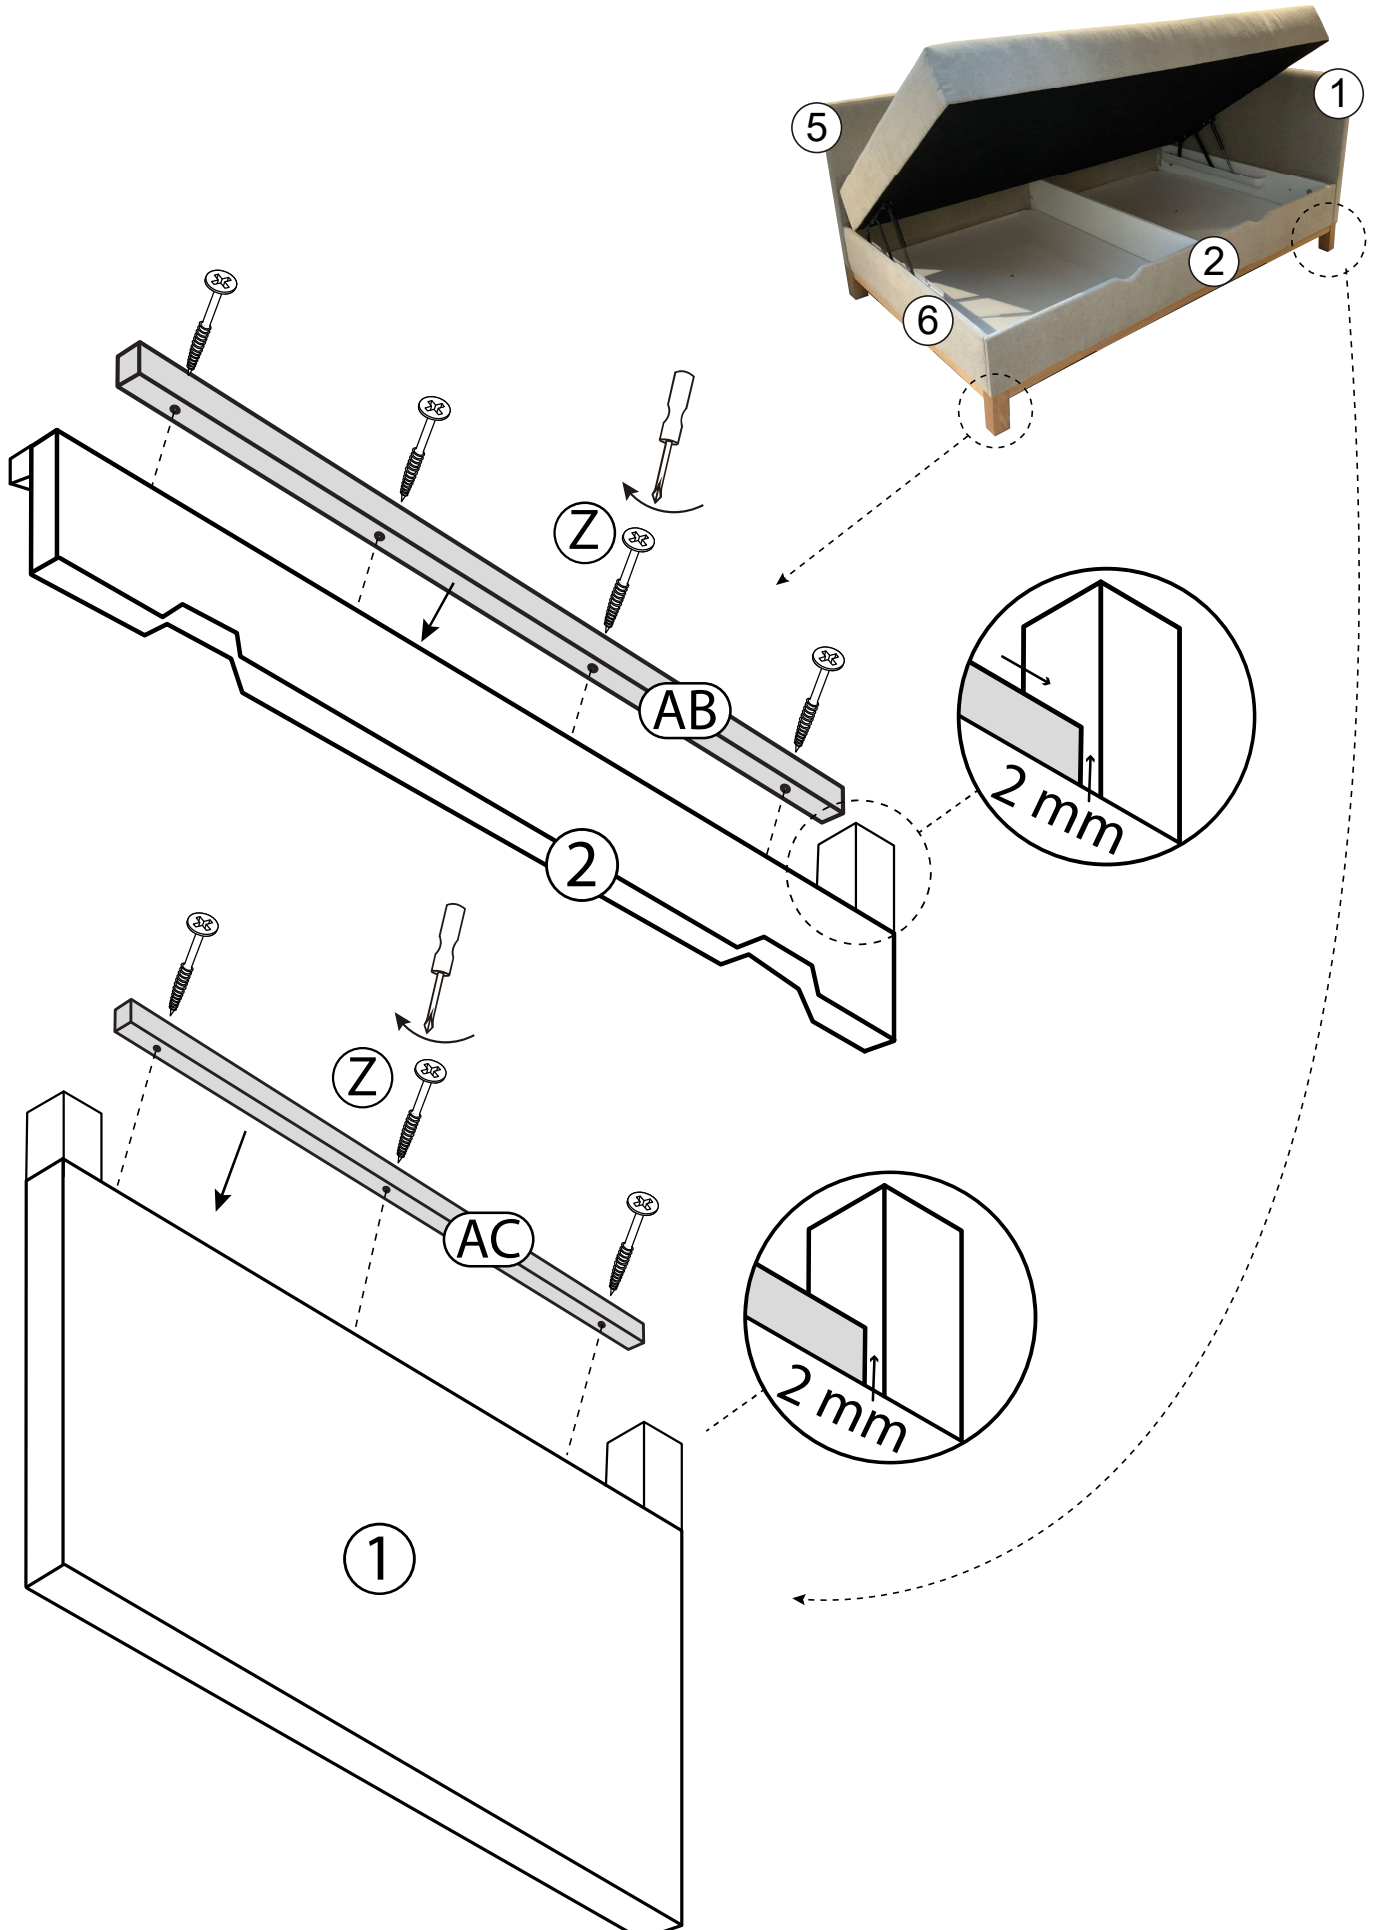

SANTOS by meise

Bettkasten / storage

90 cm
120 cm
140 cm

A-82	B-82	C-82	D-82	E-82	F-82	G-82	H-82	I-82
4	2	6	22	4	4	4	2	2
 M8 60*60*160	 M8 H 160		 M6*20	 M6*25	 M6	 M6	 H 180	 90: 970* 878 120: 970*1178 140: 970*1378
J-82	K-82	L-82	M-82	N-82	OL/OR-82	P-82	Q-82	R-82
8	8	4	2	4	1 / 1	6	2	24
	 M8*50	 M8	 36 cm 90: 350 N 120: 850 N 140: 850 N	 M8*16		 M8*20	 820*95*60	 3,5*16
S-82	T-82	U-82	V-82	W-82	X-82	Y-82	Z-82	AA-82
4	-	1	-	1	4	4	10	-
 M8	-	 90: 880*200 120: 1180*200 140: 1380*200	-	 5	 M8*35	 M8	 4*70	-
AB-82	AC-82	AD-82	AE-82	AF-82	AG-82	AH-82	AI-82	AJ-82
1	2	-	-	-	-	-	-	-
 40*30*1932	 40*30* 830 40*30*1130 40*30*1330	-	-	-	-	-	-	-
		 60 min	 10/13 cm	 < 120 KG				

1

2

3

4

5

6

7

8