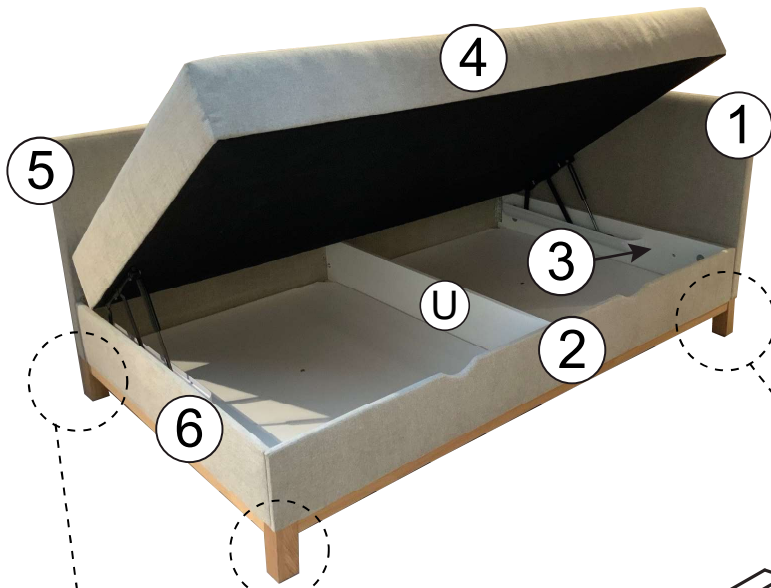

SANTOS by meise

Bettkasten / storage

90 cm
120 cm
140 cm

A-82	B-82	C-82	D-82	E-82	F-82	G-82	H-82	I-82
4	2	6	22	4	4	4	2	2
 M8 60*60*160	 M8 H 160		 M6*20	 M6*25	 M6	 M6	 H 180	 90: 970* 878 120: 970*1178 140: 970*1378
J-82	K-82	L-82	M-82	N-82	OL/OR-82	P-82	Q-82	R-82
8	8	4	2	4	1 / 1	6	2	24
	 M8*50	 M8	 36 cm 90: 350 N 120: 850 N 140: 850 N	 M8*16		 M8*20	 820*95*60	 3,5*16
S-82	T-82	U-82	V-82	W-82	X-82	Y-82	Z-82	AA-82
4	-	1	-	1	4	4	10	-
 M8	-	 90: 880*200 120: 1180*200 140: 1380*200	-	 5	 M8*35	 M8	 4*70	-
AB-82	AC-82	AD-82	AE-82	AF-82	AG-82	AH-82	AI-82	AJ-82
1	2	-	-	-	-	-	-	-
 40*30*1932	 40*30* 830 40*30*1130 40*30*1330	-	-	-	-	-	-	-
		 60 min	 10/13 cm	 < 120 KG				

1

2

3

4

5

6

7

8