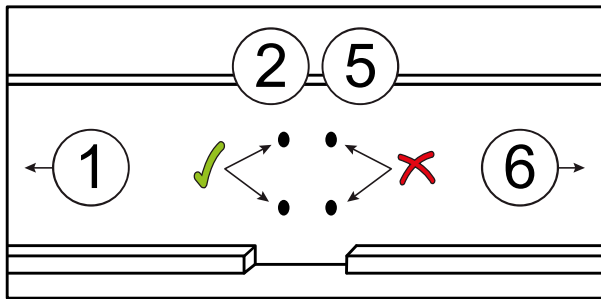

SANTOS by meise

Bettkasten / storage

90 cm
120 cm
140 cm

A-82	B-82	C-82	D-82	E-82	F-82	G-82	H-82	I-82
4	2	6	22	4	4	4	2	2
 M8 60*60*160	 M8 H 160		 M6*20	 M6*25	 M6	 M6	 H 180	 90: 970* 878 120: 970*1178 140: 970*1378
J-82	K-82	L-82	M-82	N-82	OL/OR-82	P-82	Q-82	R-82
8	8	4	2	4	1 / 1	6	2	24
	 M8*50	 M8	 36 cm 90: 350 N 120: 850 N 140: 850 N	 M8*16		 M8*20	 820*95*60	 3,5*16
S-82	T-82	U-82	V-82	W-82	X-82	Y-82	Z-82	AA-82
4	-	1	-	1	4	4	10	-
 M8	-	 90: 880*200 120: 1180*200 140: 1380*200	-	 5	 M8*35	 M8	 4*70	-
AB-82	AC-82	AD-82	AE-82	AF-82	AG-82	AH-82	AI-82	AJ-82
1	2	-	-	-	-	-	-	-
 40*30*1932	 40*30* 830 40*30*1130 40*30*1330	-	-	-	-	-	-	-
		 60 min	 10/13 cm	 < 120 KG				

1

2

3

4

5

6

7

8