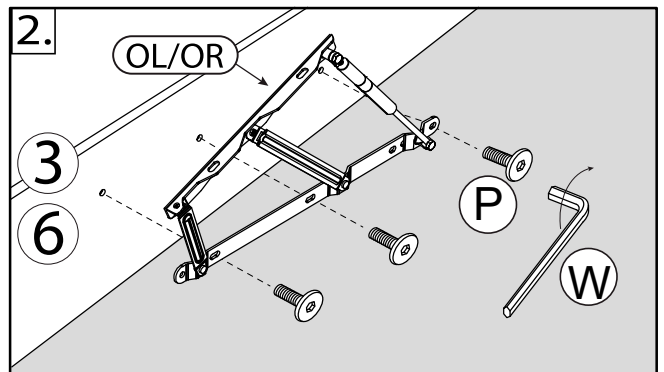

SANTOS by meise

Bettkasten / storage

90 cm
120 cm
140 cm

A-82	B-82	C-82	D-82	E-82	F-82	G-82	H-82	I-82
4	2	6	22	4	4	4	2	2
 M8 60*60*160	 M8 H 160		 M6*20	 M6*25	 M6	 M6	 H 180	 90: 970* 878 120: 970*1178 140: 970*1378
J-82	K-82	L-82	M-82	N-82	OL/OR-82	P-82	Q-82	R-82
8	8	4	2	4	1 / 1	6	2	24
	 M8*50	 M8	 36 cm 90: 350 N 120: 850 N 140: 850 N	 M8*16		 M8*20	 820*95*60	 3,5*16
S-82	T-82	U-82	V-82	W-82	X-82	Y-82	Z-82	AA-82
4	-	1	-	1	4	4	10	-
 M8	-	 90: 880*200 120: 1180*200 140: 1380*200	-	 5	 M8*35	 M8	 4*70	-
AB-82	AC-82	AD-82	AE-82	AF-82	AG-82	AH-82	AI-82	AJ-82
1	2	-	-	-	-	-	-	-
 40*30*1932	 40*30* 830 40*30*1130 40*30*1330	-	-	-	-	-	-	-
		 60 min	 10/13 cm	 < 120 KG				

1

2

3

4

5

6

7

8