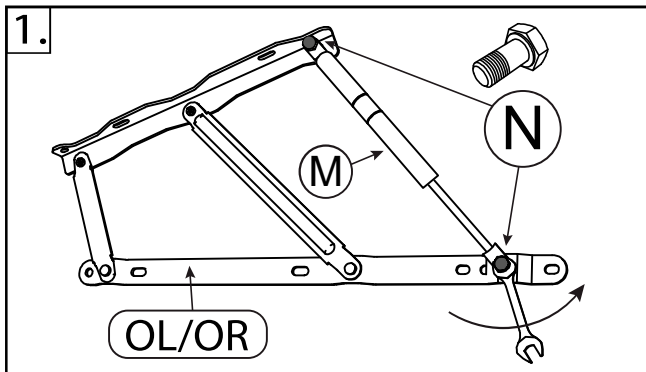

SANTOS by meise

Bettkasten / storage

90 cm
120 cm
140 cm

A-82	B-82	C-82	D-82	E-82	F-82	G-82	H-82	I-82
4	2	6	22	4	4	4	2	2
 M8 60*60*160	 M8 H 160		 M6*20	 M6*25	 M6	 M6	 H 180	 90: 970* 878 120: 970*1178 140: 970*1378
J-82	K-82	L-82	M-82	N-82	OL/OR-82	P-82	Q-82	R-82
8	8	4	2	4	1 / 1	6	2	24
	 M8*50	 M8	 36 cm 90: 350 N 120: 850 N 140: 850 N	 M8*16		 M8*20	 820*95*60	 3,5*16
S-82	T-82	U-82	V-82	W-82	X-82	Y-82	Z-82	AA-82
4	-	1	-	1	4	4	10	-
 M8	-	 90: 880*200 120: 1180*200 140: 1380*200	-	 5	 M8*35	 M8	 4*70	-
AB-82	AC-82	AD-82	AE-82	AF-82	AG-82	AH-82	AI-82	AJ-82
1	2	-	-	-	-	-	-	-
 40*30*1932	 40*30* 830 40*30*1130 40*30*1330	-	-	-	-	-	-	-
		 60 min	 10/13 cm	 < 120 KG				

1

2

3

4

5

6

7

8