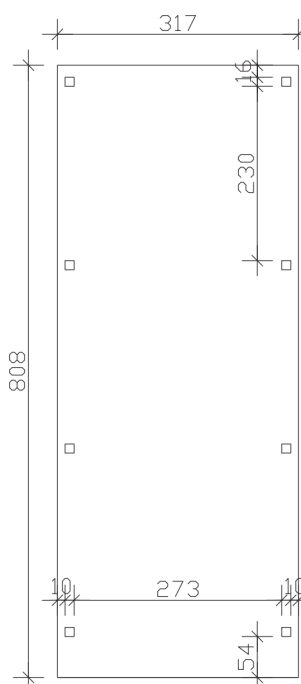

FICHTELBERG

Satteldach-Carport

Carport
FICHTELBERG
 317 x 808 cm

Gestaltungsbeispiel

- Massive Konstruktion aus hochwertigem Leimholz (BSH-Fichte)
- Farblich behandelt in weiß
- Sparrendach mit Dachlatten (ohne Dachziegel)
- Pfosten 12 x 12 cm

CARPORT FICHTELBERG 317 x 808 cm

Datenblatt / Baubeschreibung

Material	Leimholz, Fichte
Farbbehandlung	Lasiert in Weiß
Pfostenstärke	12 x 12 cm
Aufstellbreite	317 cm
Aufstelltiefe	808 cm
Grundfläche	25,61 m ²
Umbauter Raum	69,41 m ³
Breite Sockelmaß	297 cm
Tiefe Sockelmaß	726 cm
Durchfahrtshöhe vorne	225 cm
Durchfahrtshöhe hinten	225 cm
Durchfahrtsbreite	273 cm
Firsthöhe	303 cm
Traufenhöhe	239 cm
Schneelast	2 kN/m ²
Dachform	Satteldach
Dachfläche	28,28 m ²
Dachneigung	20 °
Dacheindeckung	Dachlattung (für Ziegeleindeckung)
Dachstärke	40 mm

Wasserablauf	zur Seite
Pfostenabstand Tiefe	230 cm
Pfostenanzahl	8
Oberfläche Holz	78,24 m ²
Im Lieferumfang enthalten	H-Pfostenanker zum Einbetonieren, Montagematerial, Aufbauanleitung
Anzahl Packstücke	1
Verpackungsgewicht gesamt	686 kg
Verpackungsmaße	Paket 1: 120 cm x 320 cm x 75 cm 686,0 kg
Artikelnummer	248261-11-30
EAN-Nummer	4018211039562
Garantie	5 Jahre gemäß unseren Garantiebedingungen

FICHTELBERG
317 x 808 cm

Ansicht
vorne

Schnitt

Grundriss

FICHTELBERG

317 x 808 cm

Schnitte und Ansichten Maßstab 1:100