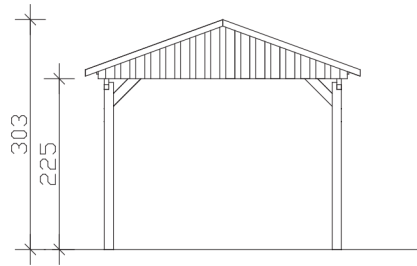

FICHTELBERG

Satteldach-Carport

Carport
FICHTELBERG
 317 x 808 cm

Gestaltungsbeispiel

- Massive Konstruktion aus hochwertigem Leimholz (BSH-Fichte)
- Farblich behandelt in weiß
- Sparrendach mit Dachlatten (ohne Dachziegel)
- Pfosten 12 x 12 cm

CARPORT FICHTELBERG 317 x 808 cm

Datenblatt / Baubeschreibung

Material	Leimholz, Fichte
Farbbehandlung	Lasiert in Weiß
Pfostenstärke	12 x 12 cm
Aufstellbreite	317 cm
Aufstelltiefe	808 cm
Grundfläche	25,61 m ²
Umbauter Raum	69,41 m ³
Breite Sockelmaß	297 cm
Tiefe Sockelmaß	726 cm
Durchfahrtshöhe vorne	225 cm
Durchfahrtshöhe hinten	225 cm
Durchfahrtsbreite	273 cm
Firsthöhe	303 cm
Traufenhöhe	239 cm
Schneelast	2 kN/m ²
Dachform	Satteldach
Dachfläche	28,28 m ²
Dachneigung	20 °
Dacheindeckung	Dachlattung (für Ziegeleindeckung)
Dachstärke	40 mm

Wasserablauf	zur Seite
Pfostenabstand Tiefe	230 cm
Pfostenanzahl	8
Oberfläche Holz	78,24 m ²
Im Lieferumfang enthalten	H-Pfostenanker zum Einbetonieren, Montagematerial, Aufbauanleitung
Anzahl Packstücke	1
Verpackungsgewicht gesamt	686 kg
Verpackungsmaße	Paket 1: 120 cm x 320 cm x 75 cm 686,0 kg
Artikelnummer	248261-11-30
EAN-Nummer	4018211039562
Garantie	5 Jahre gemäß unseren Garantiebedingungen

FICHTELBERG
317 x 808 cm

Ansicht
vorne

Schnitt

Grundriss

FICHTELBERG

317 x 808 cm

Schnitte und Ansichten Maßstab 1:100