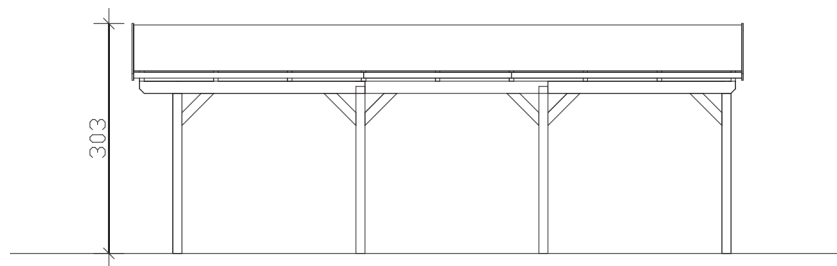

FICHTELBERG

Satteldach-Carport

Carport
FICHTELBERG
 317 x 808 cm

Gestaltungsbeispiel

- Massive Konstruktion aus hochwertigem Leimholz (BSH-Fichte)
- Farblich behandelt in weiß
- Sparrendach mit Dachlatten (ohne Dachziegel)
- Pfosten 12 x 12 cm

CARPORT FICHTELBERG 317 x 808 cm

Datenblatt / Baubeschreibung

Material	Leimholz, Fichte
Farbbehandlung	Lasiert in Weiß
Pfostenstärke	12 x 12 cm
Aufstellbreite	317 cm
Aufstelltiefe	808 cm
Grundfläche	25,61 m ²
Umbauter Raum	69,41 m ³
Breite Sockelmaß	297 cm
Tiefe Sockelmaß	726 cm
Durchfahrtshöhe vorne	225 cm
Durchfahrtshöhe hinten	225 cm
Durchfahrtsbreite	273 cm
Firsthöhe	303 cm
Traufenhöhe	239 cm
Schneelast	2 kN/m ²
Dachform	Satteldach
Dachfläche	28,28 m ²
Dachneigung	20 °
Dacheindeckung	Dachlattung (für Ziegeleindeckung)
Dachstärke	40 mm

Wasserablauf	zur Seite
Pfostenabstand Tiefe	230 cm
Pfostenanzahl	8
Oberfläche Holz	78,24 m ²
Im Lieferumfang enthalten	H-Pfostenanker zum Einbetonieren, Montagematerial, Aufbauanleitung
Anzahl Packstücke	1
Verpackungsgewicht gesamt	686 kg
Verpackungsmaße	Paket 1: 120 cm x 320 cm x 75 cm 686,0 kg
Artikelnummer	248261-11-30
EAN-Nummer	4018211039562
Garantie	5 Jahre gemäß unseren Garantiebedingungen

FICHTELBERG
317 x 808 cm

Ansicht
vorne

Schnitt

Grundriss

FICHTELBERG

317 x 808 cm

Schnitte und Ansichten Maßstab 1:100