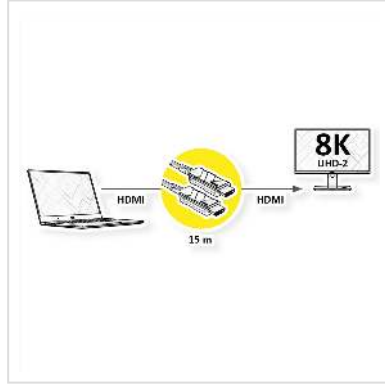

ROLINE Ultra HDMI Aktiv Optisches 8K Kabel, 15 m

Artikelnummer	14.01.3484
Hersteller	ROLINE
Hersteller-Art.-Nr.	14.01.3484
EAN (Einzelstück)	7630049623521

Mit unserem UHD (7680x4320 @60Hz) fähigen HDMI Glasfaserkabel haben Sie die Möglichkeit, eine Verbindung von bis zu 15 m zwischen Ihren Endgeräten herzustellen. Das aktive Kabel (AOC) benötigt keine separate Stromversorgung und eignet sich besonders gut, um im Kabelkanal verlegt zu werden.

- Hardware-Lösung, keine Software notwendig
- In den Steckern sind aktive LWL-Transceiver eingebaut
- Keine externe Spannungsversorgung nötig
- Geringe Stecker-Abmessungen, daher kabelkanaltauglich
- Maximale Auflösung von bis zu 7680x4320 @60Hz

Technische Daten

Hersteller	ROLINE
Produktgruppe	Kabel
Produkttyp	HDMI Ultra HD mit Ethernet Kabel
Farbe	schwarz
Länge	15 m
Übertragungsqualität	HDMI Ultra High Speed (HDMI 2.0)

Max. Auflösung	7680 x 4320 @60Hz (8K, UHD-2)
Seite 1 Typ des Anschlusses	HDMI Typ A
Seite 1 Art des Anschlusses	Männlich (Stecker)
Seite 2 Typ des Anschlusses	HDMI Typ A
Seite 2 Art des Anschlusses	Männlich (Stecker)
Anwendungsbereich	extern
Kabelschirmung	geschirmt
Technische Besonderheiten	ROLINE HDMI mit Ethernet Kabel, LWL-Transceiver in den Steckern, kabelkanaltauglich