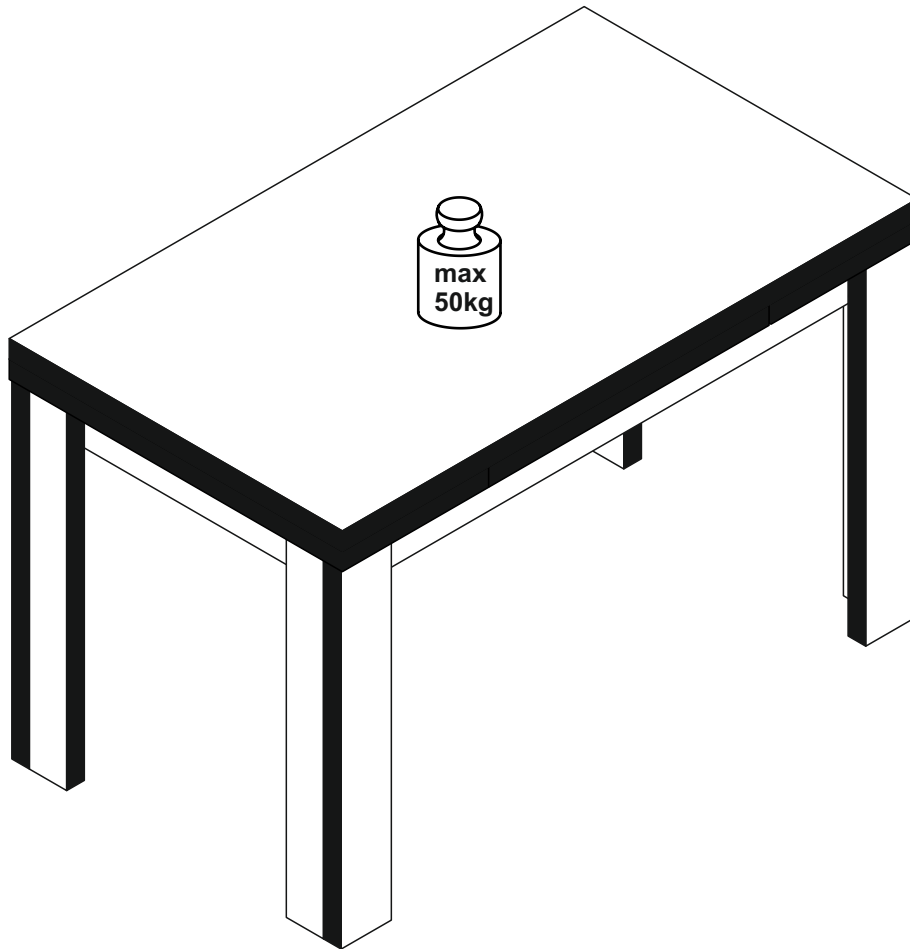

REPC-Nr.:

Service • Assistenza • Dienstverlening • Serwis  
Servis • Szerviz • Сервисная служба

Artikel.-Nr.:

**0560\_110x60**

Montageanleitung.-Nr.:

**MA1-00115**

SCAN ME

Das Ersatzteil-Anforderungsformular finden Sie auf  
The replacement parts requisition form you find on  
<https://www.maeusbacher.de/ersatzteile/>

## BT1-00263 Colli 1/1

B01-10	 6,3x50	B01-90	 3,5x20	B01-172	 4,5x40	B01-175	 4,5x60
4x		8x		34x		4x	
B02-10	 h=12mm	B02-20		B02-90	 6x30	B05-130	 LEIM
8x		8x		4x		1x	
B05-190		B01-355	 M6				
8x		4x					