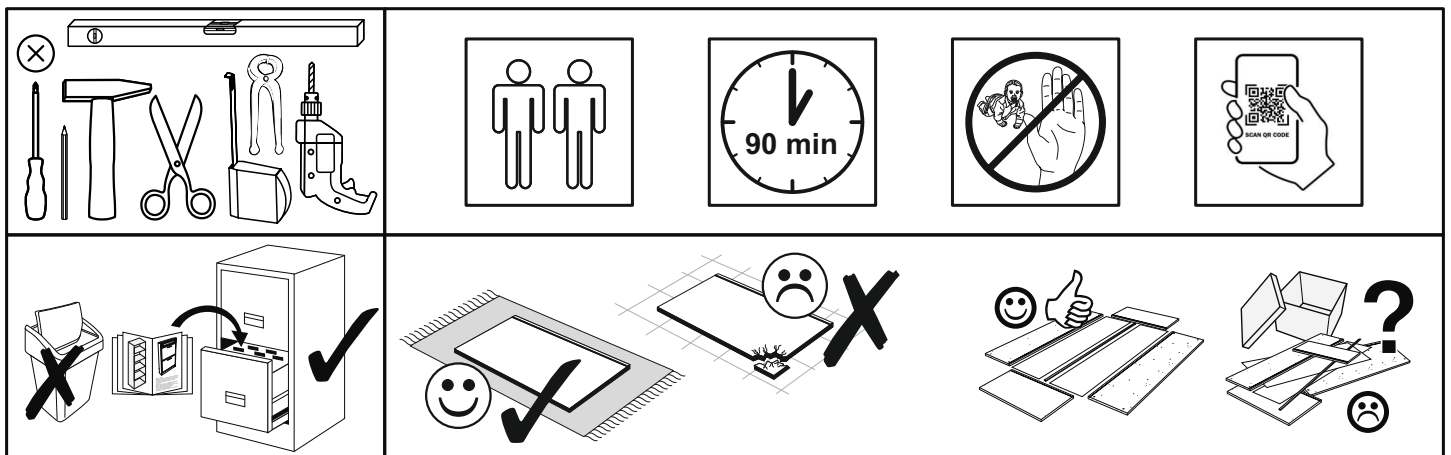

REPC-Nr.:

Service • Assistenza • Dienstverlening • Serwis  
Servis • Szerviz • Сервисная служба

Artikel.-Nr.:

**0560\_110x60**

Montageanleitung.-Nr.:

**MA1-00115**

SCAN ME

Das Ersatzteil-Anforderungsformular finden Sie auf  
The replacement parts requisition form you find on  
<https://www.maeusbacher.de/ersatzteile/>