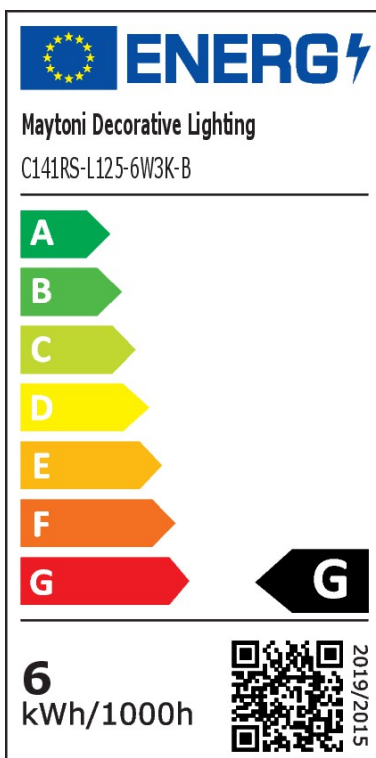

## LED Einbauleuchte Focus T in Schwarz 6W 270lm 125mm lang Einbaustrahler

UVP: 38,90 Euro

Haben Sie eine Frage zum Produkt?  
info@click-licht.de  
(+49) 2361 40 67 600  
Montag - Freitag 09:00 - 16:00 Uhr

<b>Artikelnummer</b>	A-676204
<b>Material</b>	Aluminium
<b>Farbe</b>	Schwarz
<b>Anschlussspannung</b>	220-240 V
<b>Leistungsaufnahme</b>	6 W
<b>Schutzklasse</b>	II
<b>Schutzart</b>	IP20
<b>Schwenkbar ?</b>	90
<b>Drehbar ?</b>	355
<b>Montageart</b>	Einbau
<b>Lichtaustritt</b>	unten
<b>Dimmbar</b>	Nein
<b>Lichttechnologie</b>	LED
<b>Bauform</b>	LED-Platine
<b>Farbtemperatur</b>	3000 Kelvin
<b>Lichtfarbe</b>	Warmweiß
<b>Lichtstrom</b>	270 lm
<b>Farbwiedergabeindex</b>	90
<b>Lebensdauer</b>	25000 h
<b>Schaltzyklen</b>	15000
<b>Abstrahlwinkel</b>	36 Grad
<b>Anwendungsbereich</b>	Wohnzimmer, Esszimmer, Schlafzimmer, Flur

<b>Stil</b>	Modern
<b>Form</b>	rund, länglich
<b>Netzstecker</b>	Nein
<b>Leuchtmittel</b>	Ja, fest verbaut
<b>Einbaumaße</b>	(T) 20 mm (Ø) 60 mm
<b>Produktmaße</b>	(H) 151 mm (B) 60 mm (L) 125 mm (Ø) 30 mm