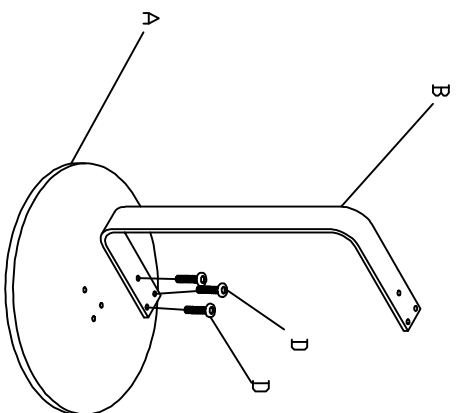

# Side Table San Remo Pole Ø40cm

6pcs

M4