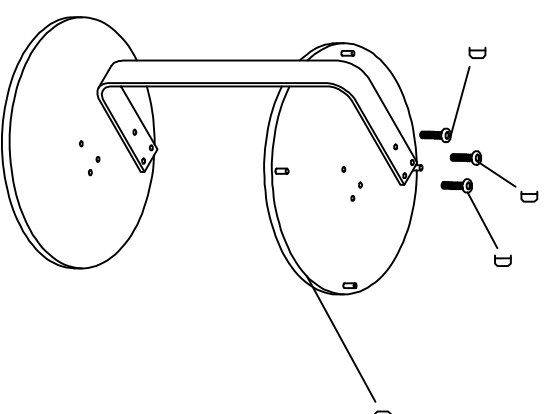

# Side Table San Remo Pole Ø40cm

6pcs

M4