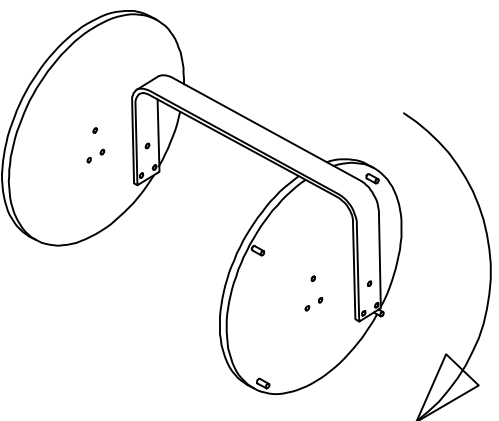

# Side Table San Remo Pole Ø40cm

6pcs

M4