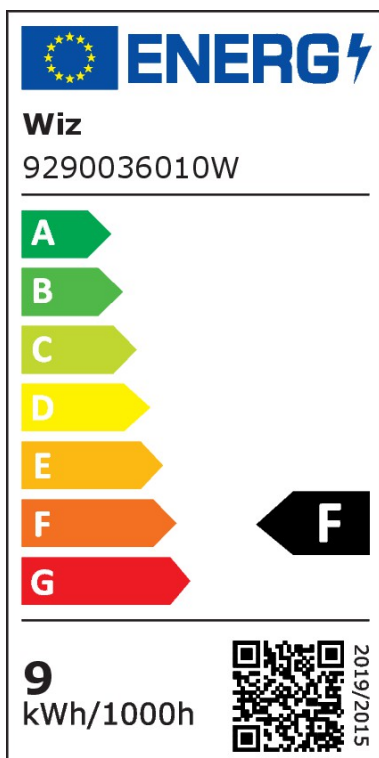

Wiz LED Smart Leuchtmittel E27 A60 RGBW 8,5W 806lm 1er Pack

Leuchtmittel

UVP: 15,99 Euro

Haben Sie eine Frage zum Produkt?
info@click-licht.de
(+49) 2361 40 67 600
Montag - Freitag 09:00 - 16:00 Uhr

Artikelnummer	A-647398
Material	Kunststoff
Farbe	Weiß
Anschlussspannung	220-240 V
Leistungsaufnahme	8 W
Sockel	E27
Dimmbar	Ja
Dimmart	App-Steuerung, Fernbedienung
Lichttechnologie	LED
Bauform	Birne - A60
Farbtemperatur	RGBW
Lichtfarbe	Tageslichtweiß
Lichtstrom	806 lm
Farbwiedergabeindex	90
Lebensdauer	25000 h
Schaltzyklen	50000
Form	rund
Leuchtmittel	Ja
System	WIZ
Sprachsteuerung	Amazon Alexa, Google Assistant
Weiteres	SpaceSense-Technologie - Mit 2 Lampen im Raum kann diese Funktion den Leuchten eine Bewegungserkennung hinzufügen
Produktmaße	(H) 122 mm (Ø) 60 mm