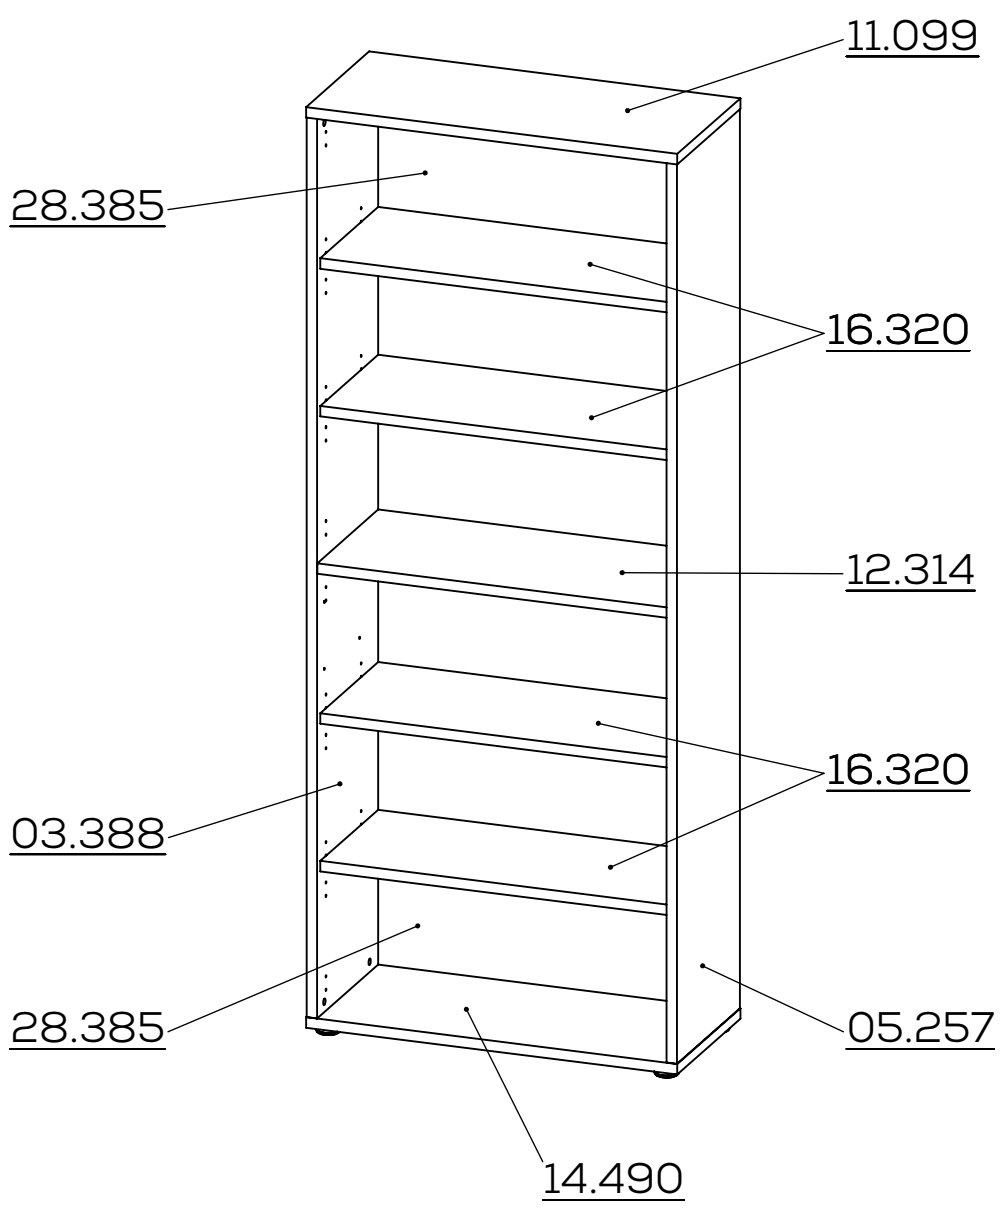

45 min	
28.04.2021	1		maja-moebel.de