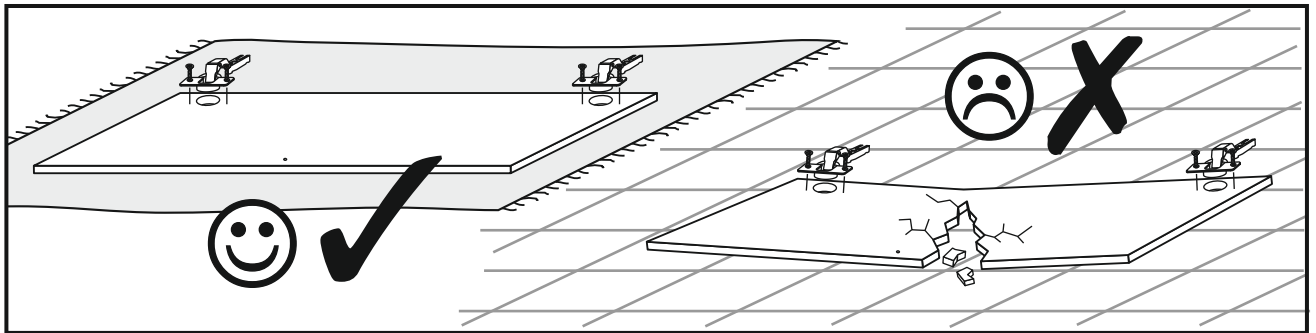

0 mm
10
20
30
40
50
60
70
80
90
100
110
120
130
140
150

Service - Assistenza - Dienstverlening - Serwis Servis Szerviz - Servicii - статистическая служба

Name · Nom · Nome · Naam Nazwa · Jméno · Názov · Név Denumire · Isim · название		
Nr. · No. · N° · номеро · Č · Sz		
Тур · Туре · Tip · Típus · Típo · тип		

01-2506

3,0 x 20
16

1540004

2

2

2

2

01-2020

4,0 x 16
4

01-2019

4,0 x 15
4

01-4706

8

01-3048

1

01-2034

3,5 x 15
1

5020322

1

01-2674

M 4 x 20
1

01-2662

M 4 x 15
1

01-9525

1