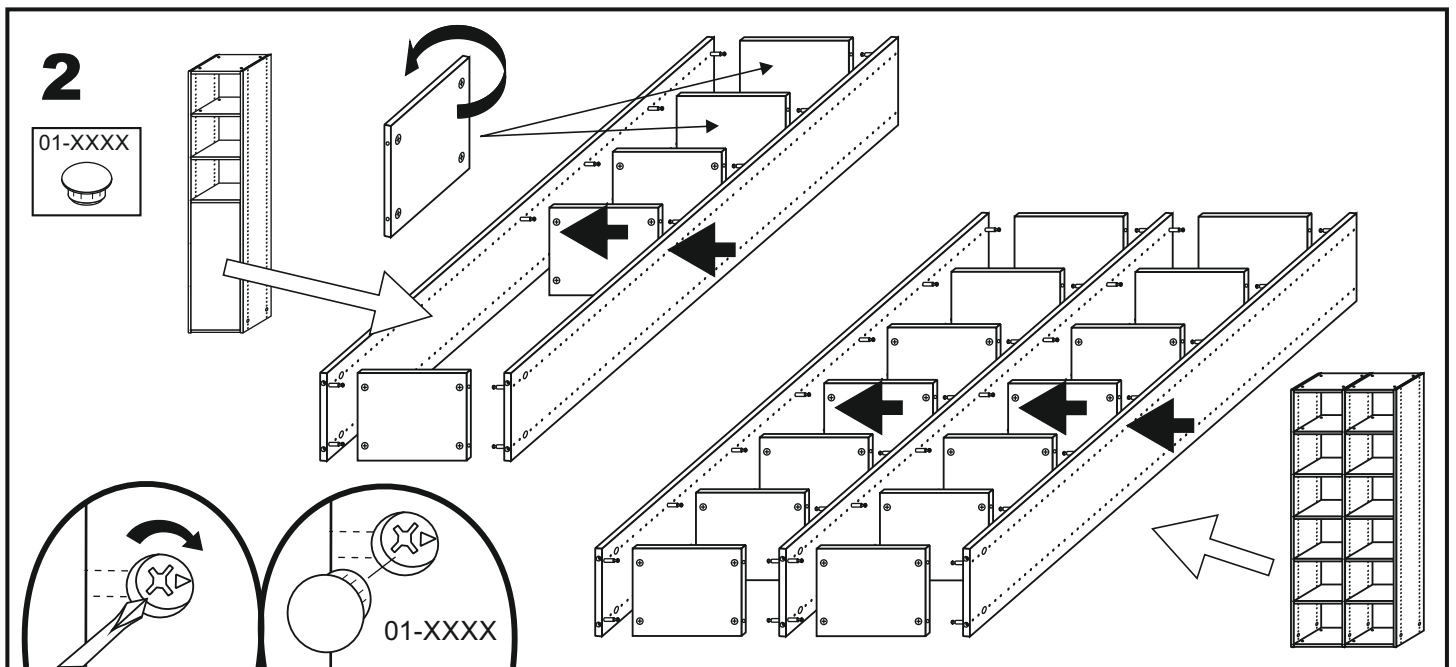

(PL) Instrukcja montażu

(SK) Návod na montáž

(RO) Instrucțiuni de montare

(RU) инструкции по монтажу

0104291 - 14 / E.N. - 16.08.19

Wasserwaage
Spirit-level
Niveau à eau
Waterpas

max.
25 mm!

DREHTÜR