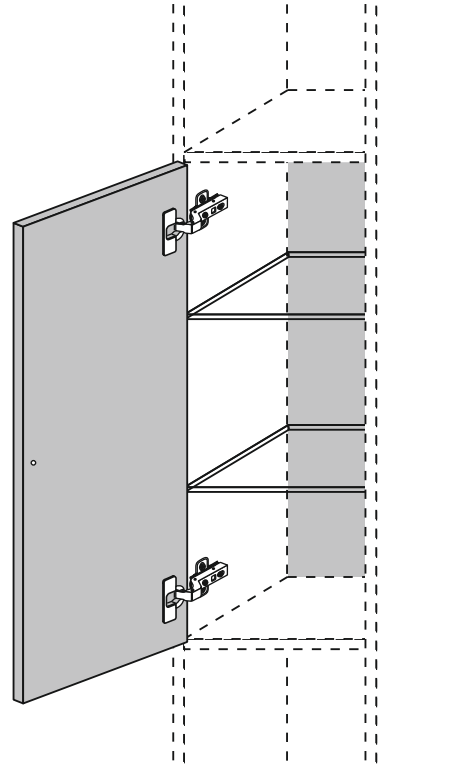

(PL) Instrukcja montażu

(SK) Návod na montáž

(RO) Instrucțiuni de montare

(RU) инструкции по монтажу

0104291 - 14 / E.N. - 16.08.19

Wasserwaage
Spirit-level
Niveau à eau
Waterpas

max.
25 mm!

DREHTÜR