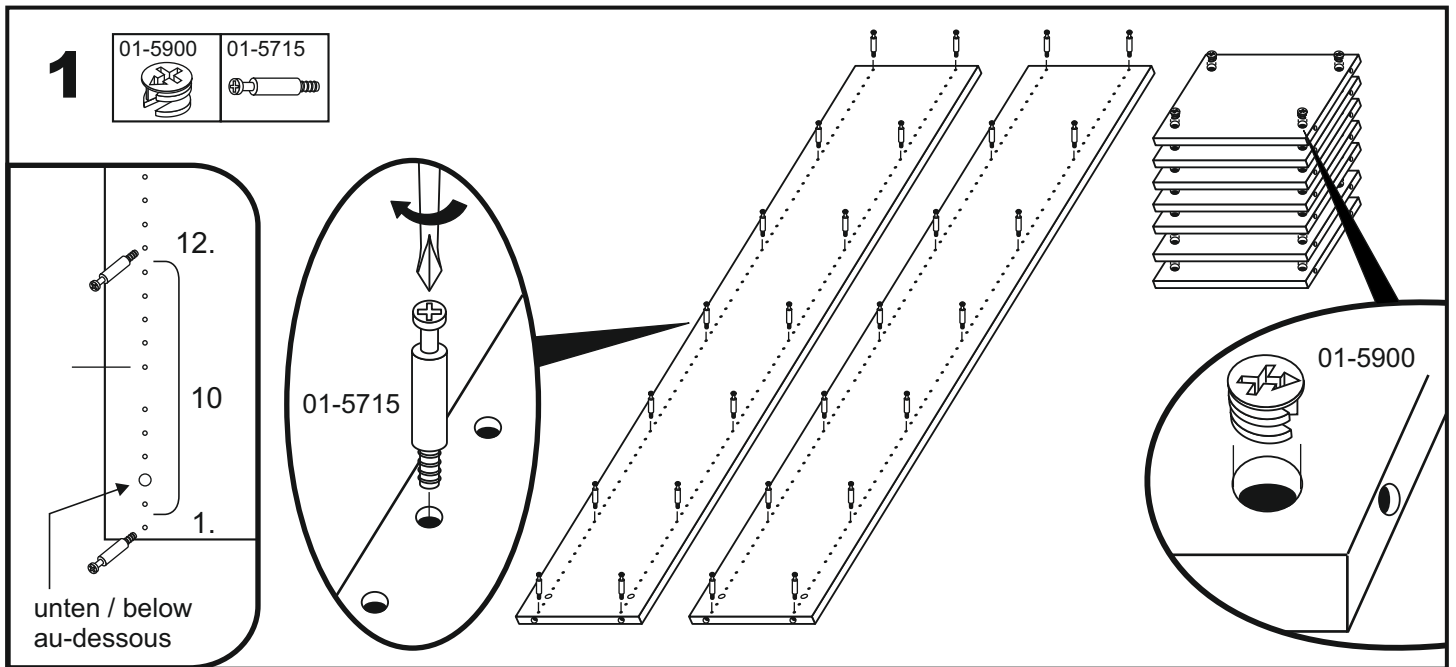

(PL) Instrukcja montażu

(SK) Návod na montáž

(RO) Instrucțiuni de montare

(RU) инструкции по монтажу

0104291 - 14 / E.N. - 16.08.19

Wasserwaage
Spirit-level
Niveau à eau
Waterpas

max.
25 mm!

DREHTÜR