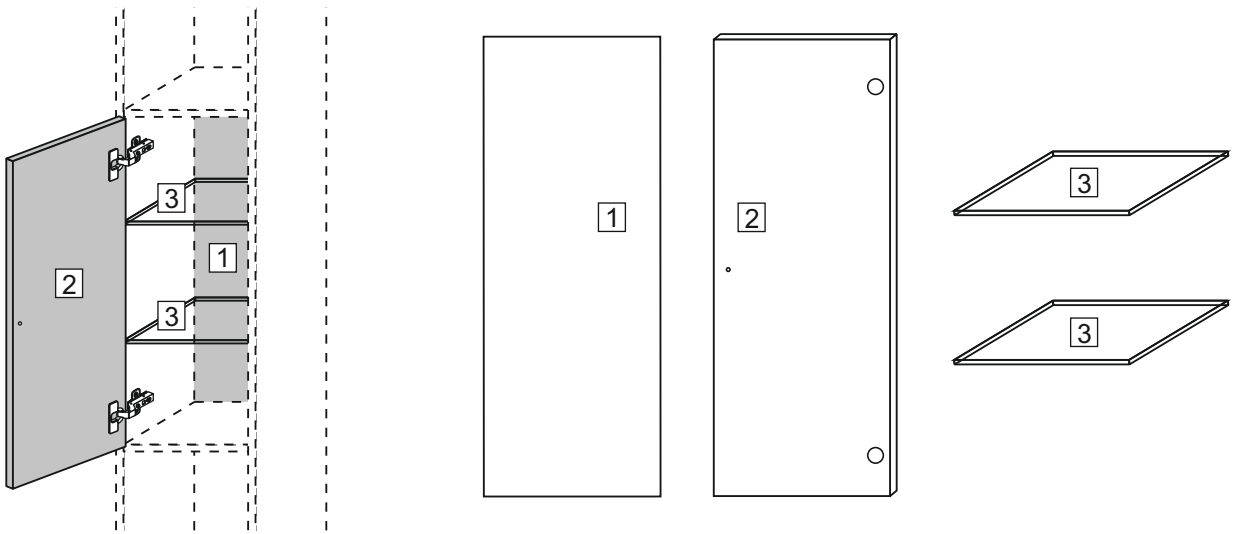

0 mm
10
20
30
40
50
60
70
80
90
100
110
120
130
140
150

Service - Assistenza - Dienstverlening - Serwis Servis Szerviz - Servicii - статистическая служба

Name · Nom · Nome · Naam Nazwa · Jméno · Názov · Név Denumire · Isim · название		
Nr. · No. · N° · номеро · Č · Sz		
Тур · Туре · Tip · Típus · Típo · тип		

01-2506

3,0 x 20
16

1540004

2

2

2

2

01-2020

4,0 x 16
4

01-2019

4,0 x 15
4

01-4706

8

01-3048

1

01-2034

3,5 x 15
1

5020322

1

01-2674

M 4 x 20
1

01-2662

M 4 x 15
1

01-9525

1