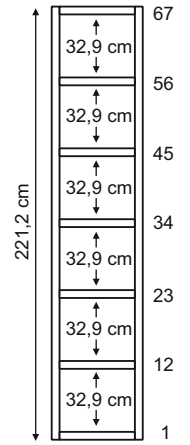

(PL) Instrukcja montażu

(SK) Návod na montáž

(RO) Instrucțiuni de montare

(RU) инструкции по монтажу

0104291 - 14 / E.N. - 16.08.19

Wasserwaage
Spirit-level
Niveau à eau
Waterpas

max.
25 mm!

DREHTÜR

01-2506

 3,0 x 20
 16

1540004

 2

 2

 2

 2

01-2020

 4,0 x 16
 4

01-2019

 4,0 x 15
 4

01-4706

 8

01-3048

 1

01-2034

 3,5 x 15
 1

5020322

 1

01-2674

 M 4 x 20
 1

01-2662

 M 4 x 15
 1

01-9525