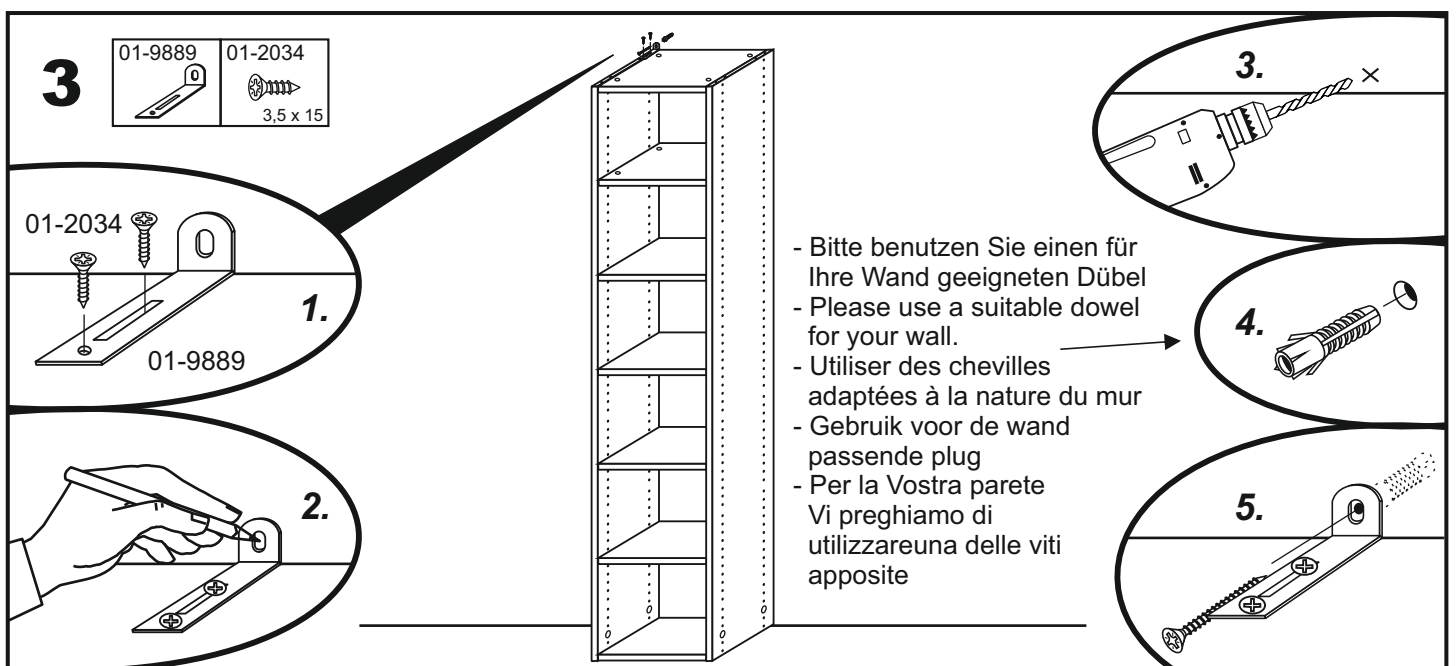

(PL) Instrukcja montażu

(SK) Návod na montáž

(RO) Instrucțiuni de montare

(RU) инструкции по монтажу

0104291 - 14 / E.N. - 16.08.19

Wasserwaage
Spirit-level
Niveau à eau
Waterpas

max.
25 mm!

DREHTÜR