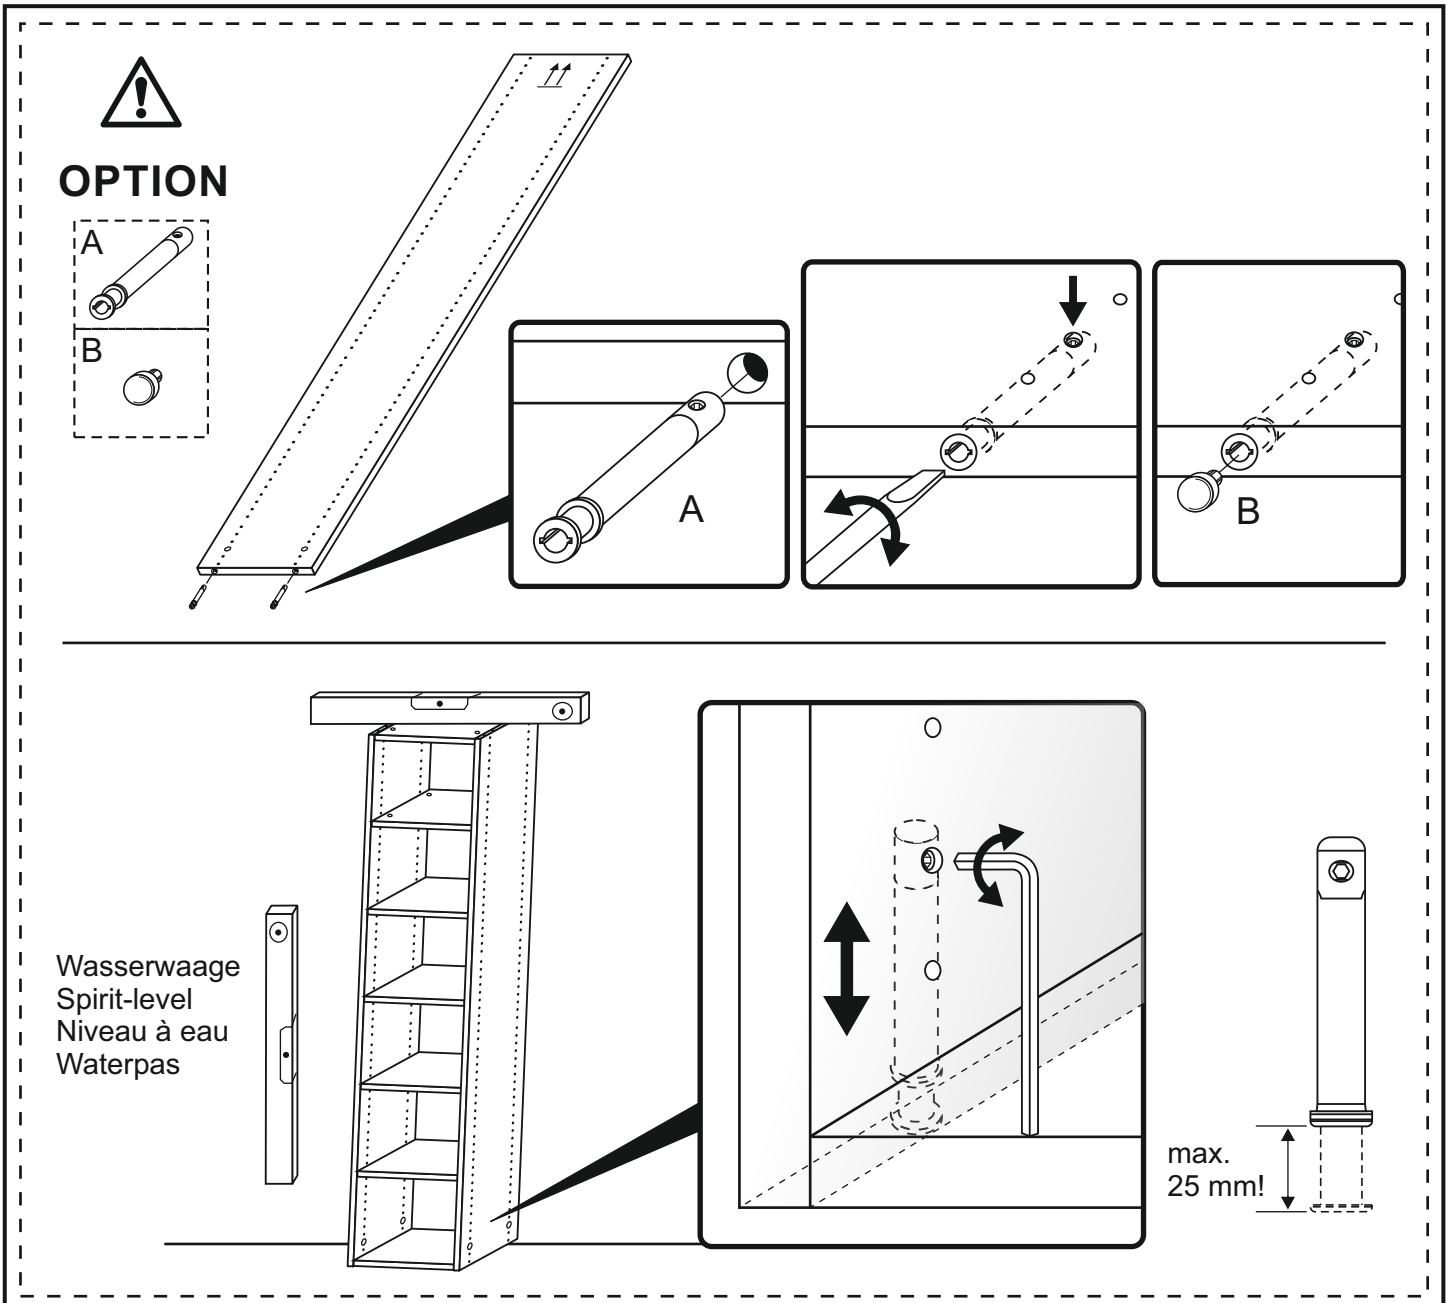

(PL) Instrukcja montażu

(SK) Návod na montáž

(RO) Instrucțiuni de montare

(RU) инструкции по монтажу

0104291 - 14 / E.N. - 16.08.19

Wasserwaage
Spirit-level
Niveau à eau
Waterpas

max.
25 mm!

DREHTÜR