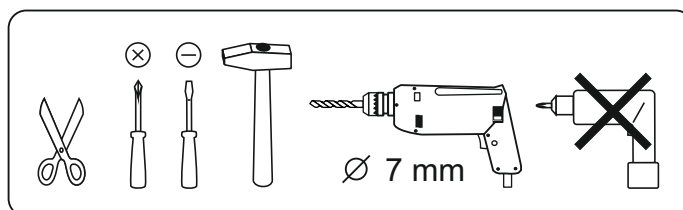

(D) Montageanleitung	(GB) Assembly instructions
(FR) Notice de montage	(IT) Istruzioni di montaggio
(NL) Handleiding voor de montage	(PL) Instrukcja montażu
(CZ) Montážní návod	(SK) Návod na montáž
(HU) Szerelési útmutató	(RO) Instrucțiuni de montare
(TR) Montaj talimati	(RU) инструкции по монтажу