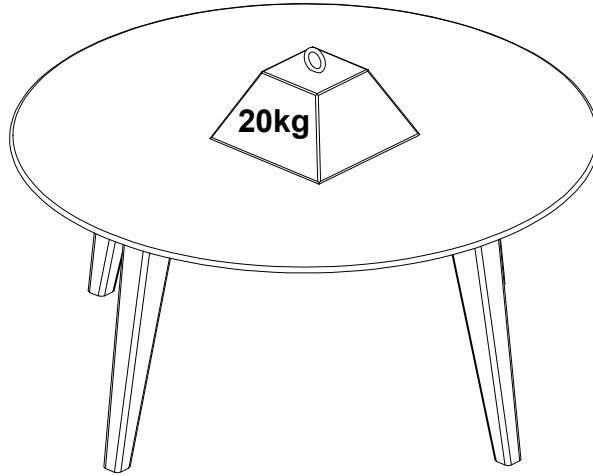

Donnez ou recyclez vos meubles.

Association
ou

Magasin
ou

Déchèterie

<https://mesfournituresdeco.fr>

① x1	780x780x18 mm
② x4	346.5x60x47 mm
③ x1	550x550x18 mm
④ x4	270x60x47 mm

1

2

3

4

78x78x35.5 H cm

55x55x28 H cm

- (FR) Maximum: 20kg
ne pas monter sur la table, ne pas s'asseoir sur la table.
- (GB) Maximum: 20kg
do not climb on the table, do not sit on the table.
- (DE) Maximum: 20kg
nicht auf den Tisch zu klettern, nicht auf den Tisch zu sitzen.
- (ES) Máximo: 20kg
20 kg, no se suba a la mesa, no se sienta en la mesa.
- (NL) Maximum: 20kg
Klim niet op de tafel, niet zitten op de tafel.
- (IT) Massimo: 20kg
non salire sul tavolo, non sedersi sul tavolo.
- (PT) Máximo: 20kg
não subir em cima da mesa, não se sentar na mesa.
- (PL) Maksymalnie: 20kg
nie wspinać się na stole, nie siedzieć na stole.