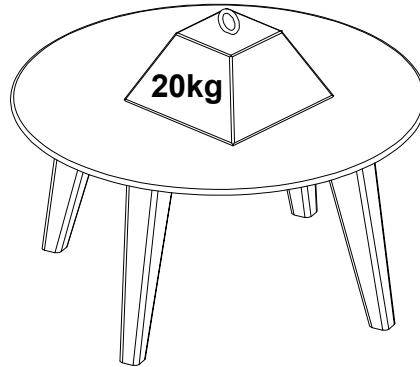

Donnez ou recyclez vos meubles.

Association
ou

Magasin
ou

Déchèterie

<https://mesfournituresdeco.fr>

① x1	780x780x18 mm
② x4	346.5x60x47 mm
③ x1	550x550x18 mm
④ x4	270x60x47 mm

1

2

3

4

78x78x35.5 H cm

55x55x28 H cm

- (FR) Maximum: 20kg
ne pas monter sur la table, ne pas s'asseoir sur la table.
- (GB) Maximum: 20kg
do not climb on the table, do not sit on the table.
- (DE) Maximum: 20kg
nicht auf den Tisch zu klettern, nicht auf den Tisch zu sitzen.
- (ES) Máximo: 20kg
20 kg, no se suba a la mesa, no se sienta en la mesa.
- (NL) Maximum: 20kg
Klim niet op de tafel, niet zitten op de tafel.
- (IT) Massimo: 20kg
non salire sul tavolo, non sedersi sul tavolo.
- (PT) Máximo: 20kg
não subir em cima da mesa, não se sentar na mesa.
- (PL) Maksymalnie: 20kg
nie wspinać się na stole, nie siedzieć na stole.