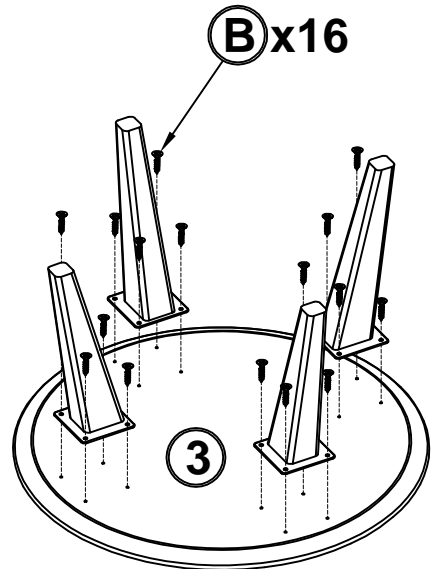

Donnez ou recyclez vos meubles.

Association
ou

Magasin
ou

Déchèterie

<https://mesfournituresdeco.fr>

① x1	780x780x18 mm
② x4	346.5x60x47 mm
③ x1	550x550x18 mm
④ x4	270x60x47 mm

1

2

3

4

78x78x35.5 H cm

55x55x28 H cm

- (FR) Maximum: 20kg
ne pas monter sur la table, ne pas s'asseoir sur la table.
- (GB) Maximum: 20kg
do not climb on the table, do not sit on the table.
- (DE) Maximum: 20kg
nicht auf den Tisch zu klettern, nicht auf den Tisch zu sitzen.
- (ES) Máximo: 20kg
20 kg, no se suba a la mesa, no se sienta en la mesa.
- (NL) Maximum: 20kg
Klim niet op de tafel, niet zitten op de tafel.
- (IT) Massimo: 20kg
non salire sul tavolo, non sedersi sul tavolo.
- (PT) Máximo: 20kg
não subir em cima da mesa, não se sentar na mesa.
- (PL) Maksymalnie: 20kg
nie wspinać się na stole, nie siedzieć na stole.