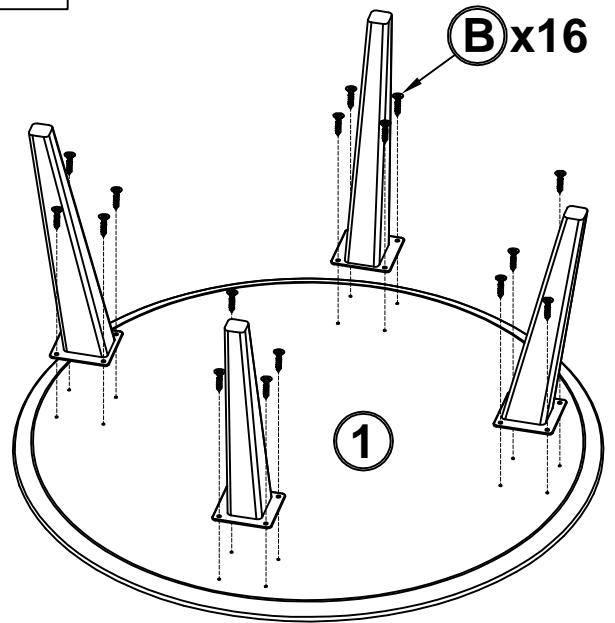

Donnez ou recyclez vos meubles.

Association
ou

Magasin
ou

Déchèterie

<https://mesfournituresdeco.fr>

① x1	780x780x18 mm
② x4	346.5x60x47 mm
③ x1	550x550x18 mm
④ x4	270x60x47 mm

1

2

3

4

78x78x35.5 H cm

55x55x28 H cm

- (FR) Maximum: 20kg
ne pas monter sur la table, ne pas s'asseoir sur la table.
- (GB) Maximum: 20kg
do not climb on the table, do not sit on the table.
- (DE) Maximum: 20kg
nicht auf den Tisch zu klettern, nicht auf den Tisch zu sitzen.
- (ES) Máximo: 20kg
20 kg, no se suba a la mesa, no se sienta en la mesa.
- (NL) Maximum: 20kg
Klim niet op de tafel, niet zitten op de tafel.
- (IT) Massimo: 20kg
non salire sul tavolo, non sedersi sul tavolo.
- (PT) Máximo: 20kg
não subir em cima da mesa, não se sentar na mesa.
- (PL) Maksymalnie: 20kg
nie wspinać się na stole, nie siedzieć na stole.