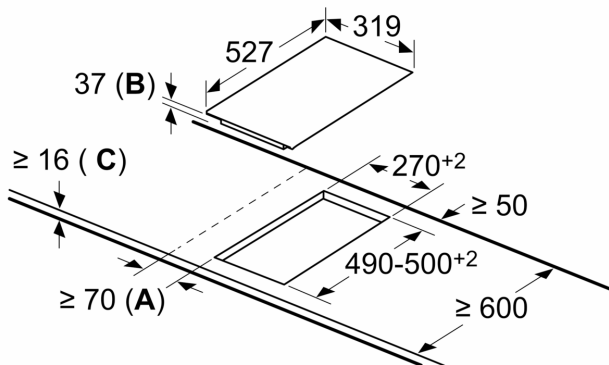

Installation

- Maße des Gerätes (HxBxT mm): 37 x 319 x 527
- Erforderliche Nischengröße (HxBxT mm): 37 x 270 x (490 - 500)
- Minimale Arbeitsplattenstärke: 16 mm
- Gesamtanschlusswert: 3500 W
- Netzkabel: Anschlusskabel 100 cm, Anschlusskabel beiliegend

N 70, DOMINO-KOCHFELD, ELEKTRO, 30 CM,
 SCHWARZ, MIT RAHMEN AUFLIEGEND
 T13TDF9L8

Maßzeichnungen

Maße in mm

- A:** Mindestabstand von Kochflächenausschnitt zur Wand.
B: Einbautiefe
C: Mit darunter einbautem Backofen min. 20, ggf. mehr; siehe Platzbedarf für den Backofen.