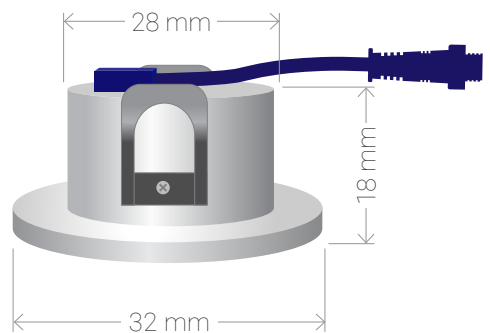

# ALTEA 28

4er Set LED Einbauleuchte 2W warmweiß

Alle Daten sind sorgfältig ermittelt. Irrtum vorbehalten. Lichtstromangabe und Effizienz unterliegen einer Toleranz von +/- 10%. Produktabbildungen können leicht vom Original abweichen. Änderungen behalten wir uns vor.

Artikelnummer	S4537
Lichtfarbe	3000K
LED Chip	Luxeon 5050
Farbwiedergabe	CRI 83
Farbkonsistenz (SDCM)	3
Lichtleistung	245lm
Leistungsaufnahme	2W
Stromverbrauch	2kWh/1000h
Energieeffizienzklasse	D
Lampenlichtstromerhalt	80,00 %
Halbwertswinkel	27°
Betriebsspannung	24V DC
Leistungsfaktor	>0.9 pf
Zündzeit	keine, sofort hell
Funktion	Dimmbar
Schutzklasse	IP55
Anwendungsbereich	Feuchträume, Innen- und Aussenbereich
Nennlebensdauer	30000h
Bemessungslebensdauer	40000h